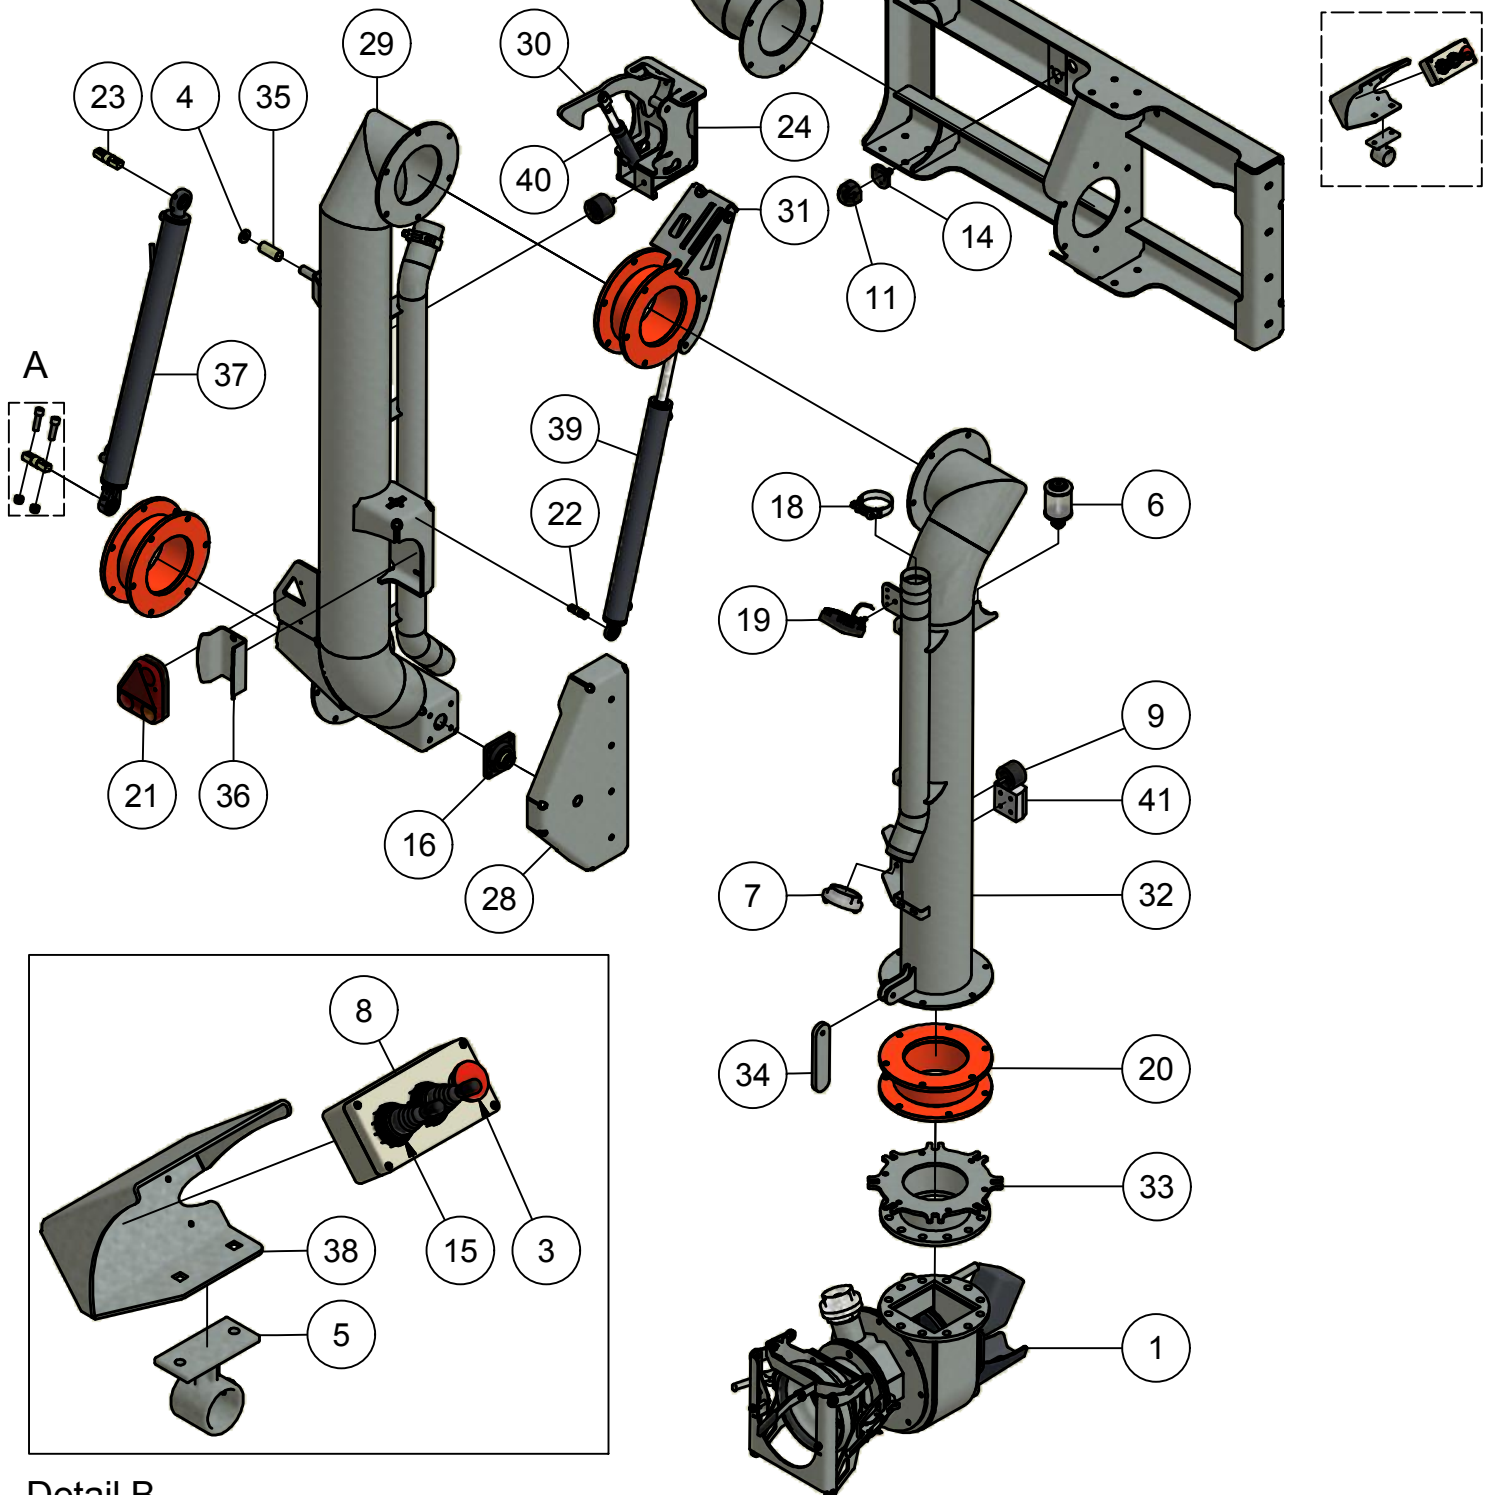

Detail B

04.06. Stuklijst zuigarm 10-8"

Stukn.	Artikelnummer	Omschrijving	Aant.	Opmerking
1		Turbo-master zuigarm	1	Zie pagina: 39
2	121011	Rubber mof ø200	1	
3	121034	Noodstop-knop 35mm	1	
4	121141	Schroefoog M10x50 111G	1	
5	121325	Gegoten afstandsklem A34 1-1/4"	1	
6	121526	Oliereservoir	1	Olief: 0,5ltr 220PAO
7	121721	Storz koppeling bi-draad 3" NA89	1	
8	122309	Schakelkast	1	
9	122311	Trillingsdemper	2	
10	122428	Vierkantpakking 8"	1	
11	122523	Stekkerdoos 7-polig	1	
12	122583	Inbusbout M16x1.5x55	2	
13	122946	Moer M16x1,5ZB	2	
14	123044	Onderlegrubber Hella	1	
15	124217	Joystick met 2 standen	2	
16	124450	Flenslagerblok	1	
17	124734	1-delige slangklem	2	
18	124746	1-delige slangklem	2	
19	124831	Werklamp LED	1	
20	125635	Draaikoppeling 8"	3	
21	200.05.003	Achterlamp LED links staand	1	
22	200.20.070	Oplegpen 20x70	1	
23	200.30.100	Oplegpen 30x100	2	
24	314.03.003	Bevestigingsteun Borghaak/Cilinder	1	
25	314.06.022	Aansluitdeel zuigarm PW	1	
26	314.06.023	Aansluitdeel tank PW	1	
27	324.03.010	Montageframe zuigarm PW	1	
28	324.03.011	Bevestigingsplaat zuigarm	1	
29	324.04.010	Onderbuis 8"	1	
30	324.04.016	Borghaak zuigarm PW	1	
31	324.04.020	Hevel zuigarm 8"	1	
32	324.04.030	Onderarm 8" PW	1	
33	324.04.031	Flensverloop met borging	1	
34	324.04.032	Borgstrip Turbovuller	1	
35	324.04.039	Rolbus borghaak	1	
36	324.04.054	Aanslag borging onderbuis	1	
37	324.05.005	Optrekcilinder zuigarm D35/70-800	1	Afdichtset: 125603
38	324.05.009	Bevestigingsteun Zuigarmed.	1	
39	324.05.010	Knikcilinder zuigarm D30/60-620 PW	1	Afdichtset: 123274
40	327.05.005	Remcilinder met gaffel ø16x32	1	
41	339.01.018	Vangblok HMPE	1