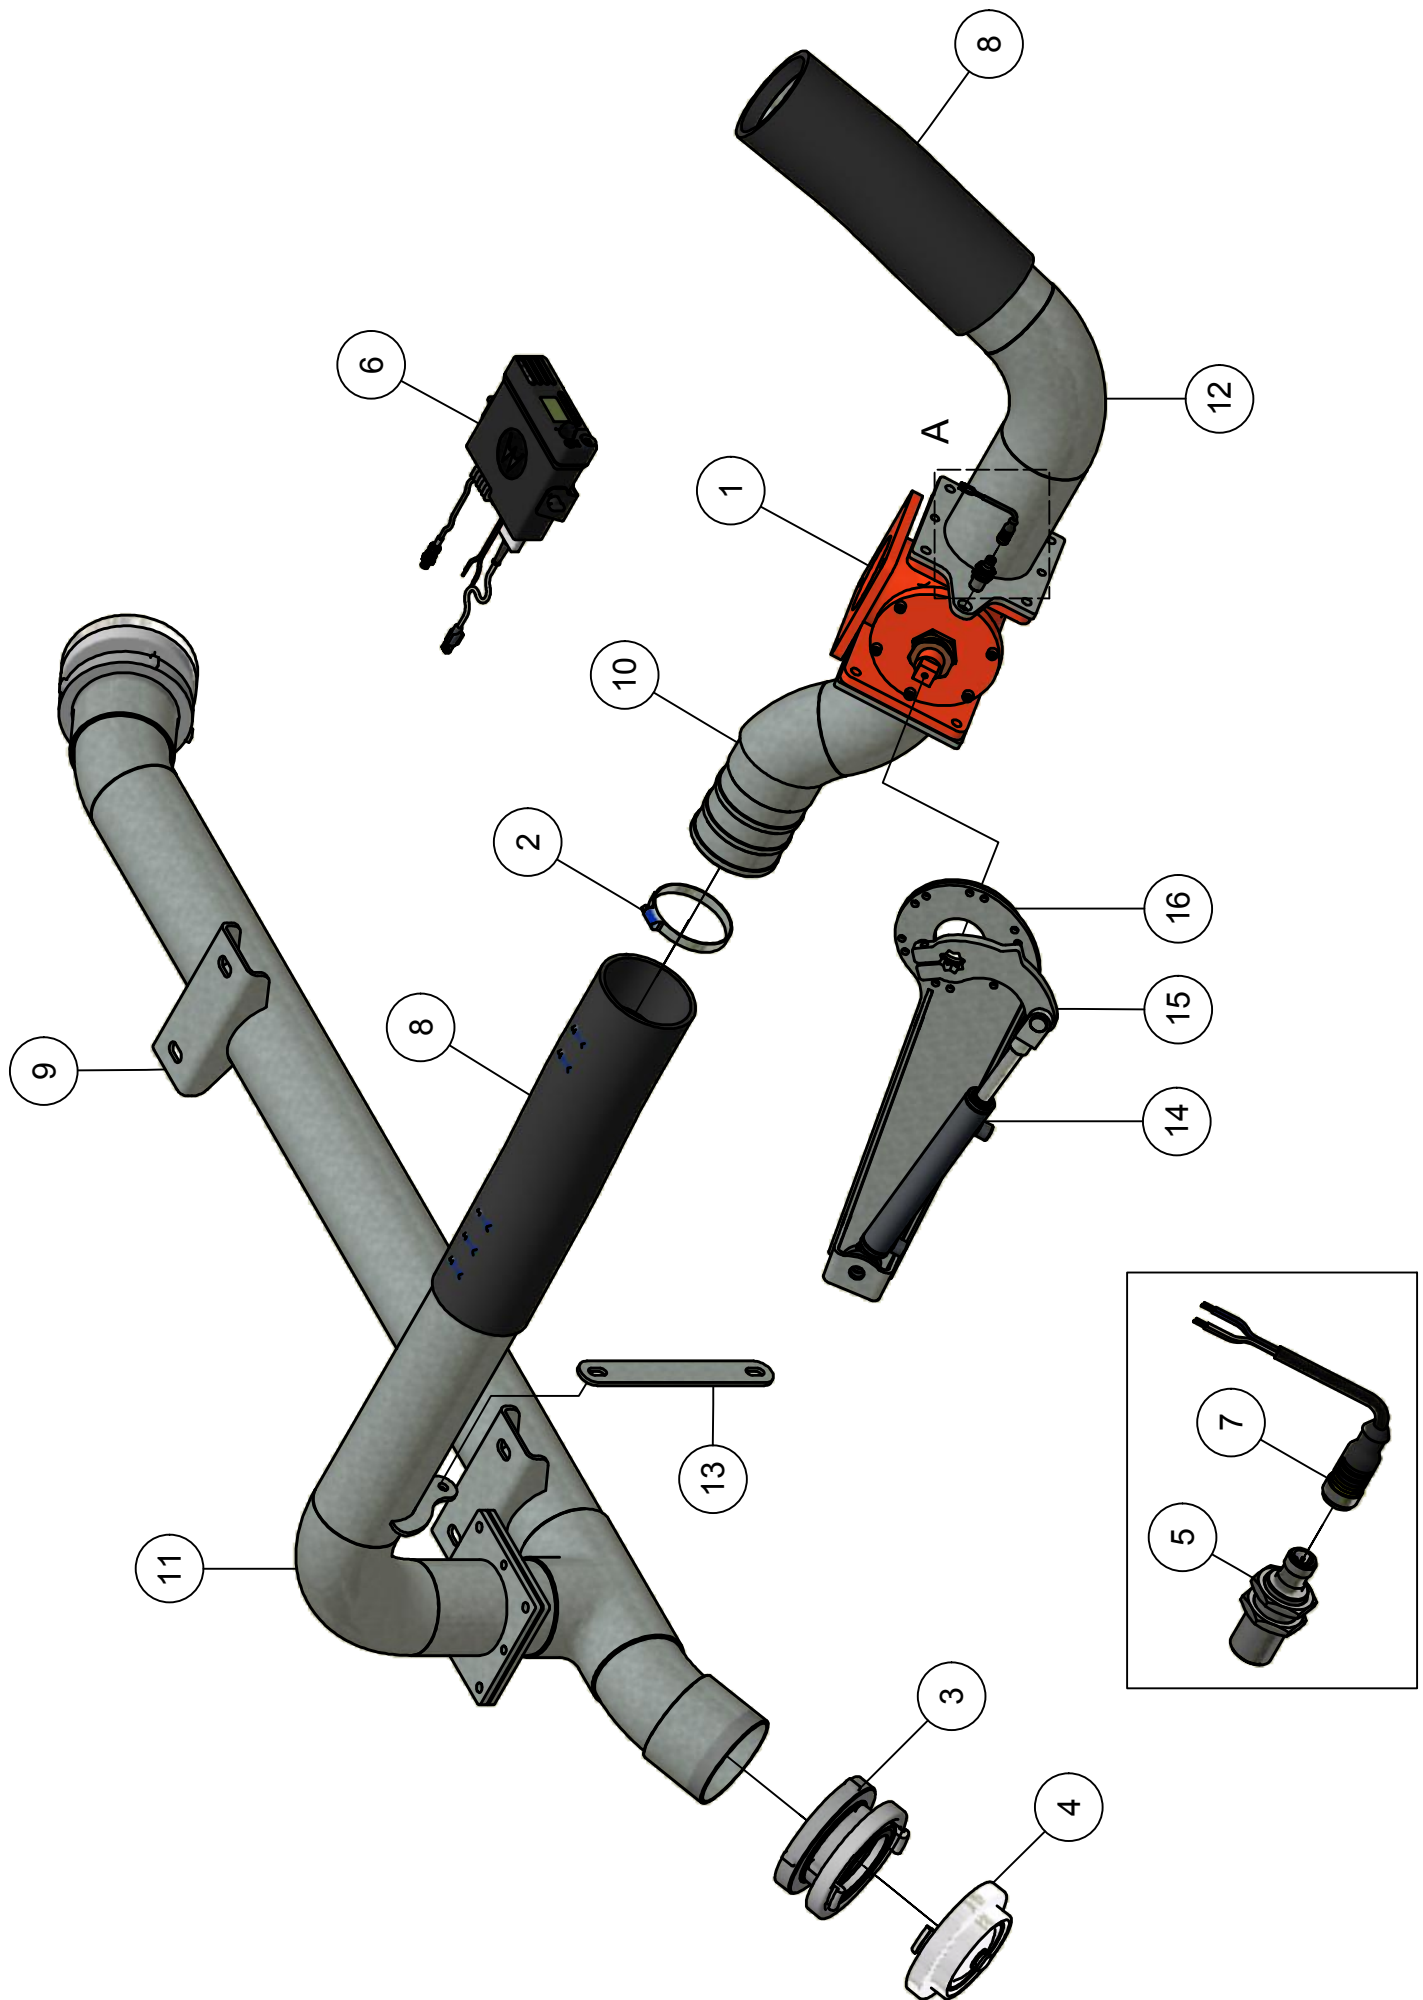

Detail A

04.04. Stuklijst rondpompsysteem

Stukn.	Artikelnummer	Omschrijving	Aant.	Opmerking
1	121587	3-Wgkr MZ 4"3 x fl.+Hydr.cil.bed.	1	
2	121683	Wormschroef slangklem RVS 110-140mm	12	
3	121714	Storz kopp. bi-draad 5" NA133 vergr	2	
4	121735	Storz Blindkap NA133 5"	2	
5	123122	Sensor	1	
6	126287	Radiografische bedieningsset	1	
7	126332	Kabel 10mtr met connector recht	1	
8	306.04.008	Transportslang EHD 5"	(2)	
9	314.06.024	Zijaansluiting	1	
10	314.06.025	Uitloop driewegkraan	1	
11	314.06.026	Aansluiting zijaansluiting	1	
12	314.06.027	Aansluiting driewegkraan	1	
13	314.06.032	Bevestigingsstrip	1	
14	314.06.036	Cilinder regelkraan D 20/30-200	1	Afdichtset: 125660
15	314.06.037	Bedieningshendel 3-wegkraan	1	
16	314.06.038	Bediening 3-wegkraan	1