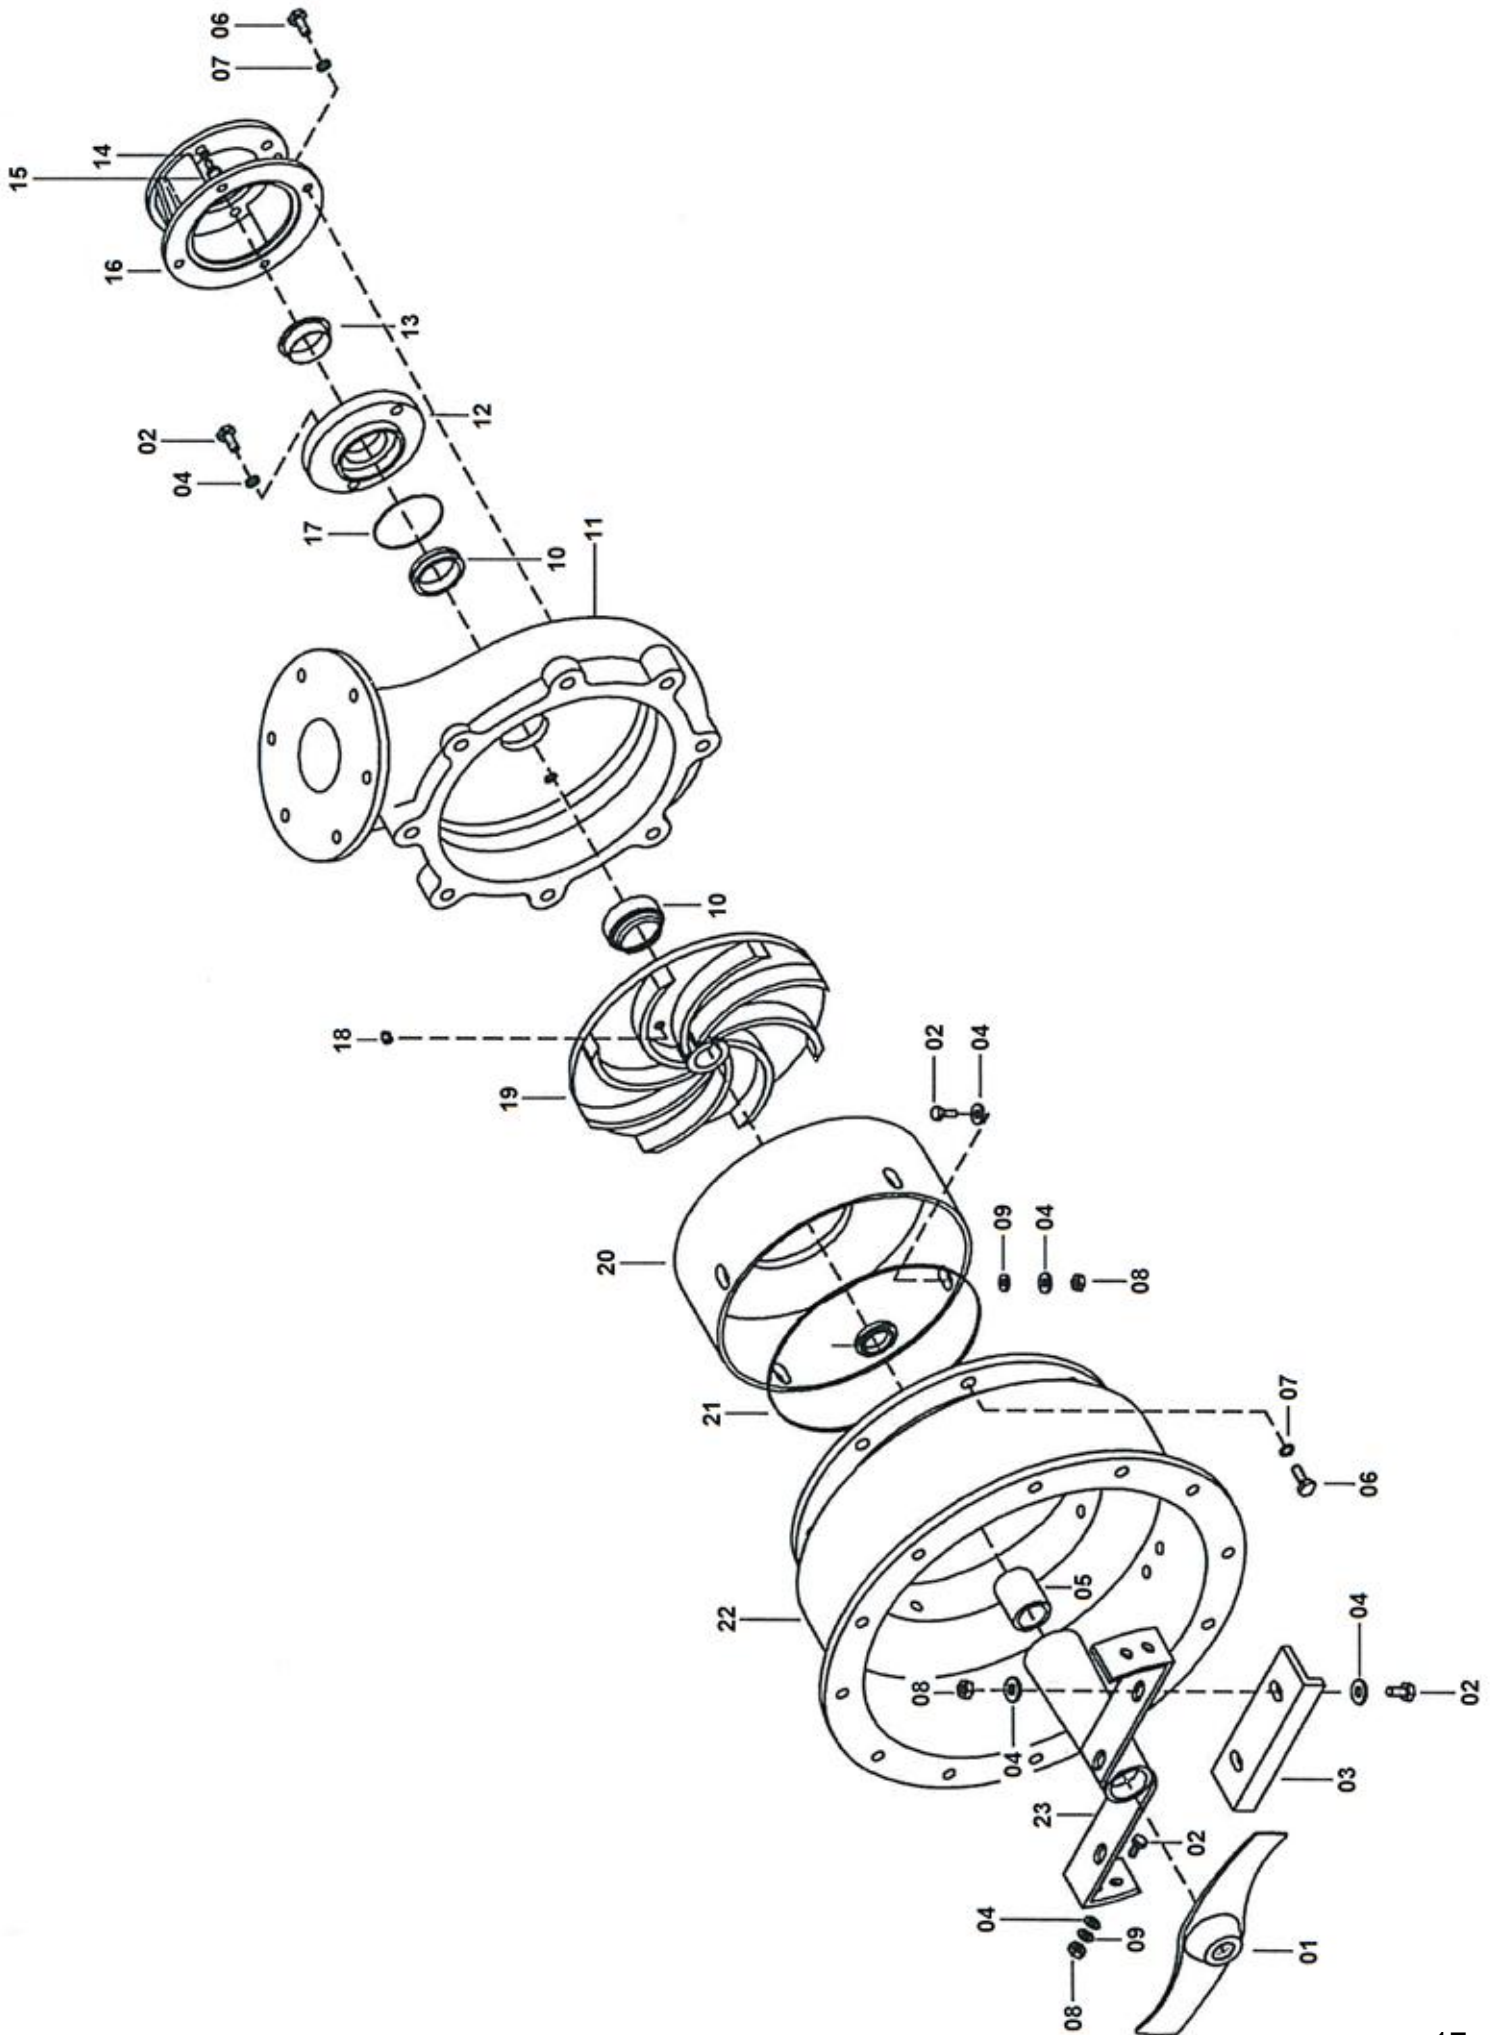

03.02. Waaiierhuis Doda-pomp

03.02. Stuklijst waaierhuis Doda-pomp

Stukn.	Artikelnummer	Omschrijving	Aant.	Opmerking
01	121825	Snijmes	1	
02	122749	Bout M10x30 DIN933 ELVZ	14	
03	121824	Tegenmes	2	
04	121217	Veerring M10 DIN127B ELVZ	20	
05	121827	Bronzen lagerbus	1	
06	122779	Bout M14x30 DIN933 ELVZ	12	
07	121219	Veerring M14 DIN127B ELVZ	12	
08	122937	Moer M10ZB DIN985 ELVZ	12	
09	BUL5964	Sluitring Aluminium	8	
10	121834	Seal-kit	1	
11	121840	Pomphuis	1	
12	126252	Seal-houder	1	
13	121833	Spatkeerring	1	
14	121218	Veerring M12 DIN127B ELVZ	4	
15	122774	Bout M12x60 DIN933 ELVZ	4	
16	3034	Tussenhuis	1	
17	126251	O-ring	1	
18	122637	Stelschroef M10x10 DIN916 ELVZ	2	
19	121831	Waaier	1	
20	121832	Contra-waaier	1	
21	121830	O-ring	1	
22	3001	Contra-waaier huis	1	
23	121828	Tegenmes-houder	1