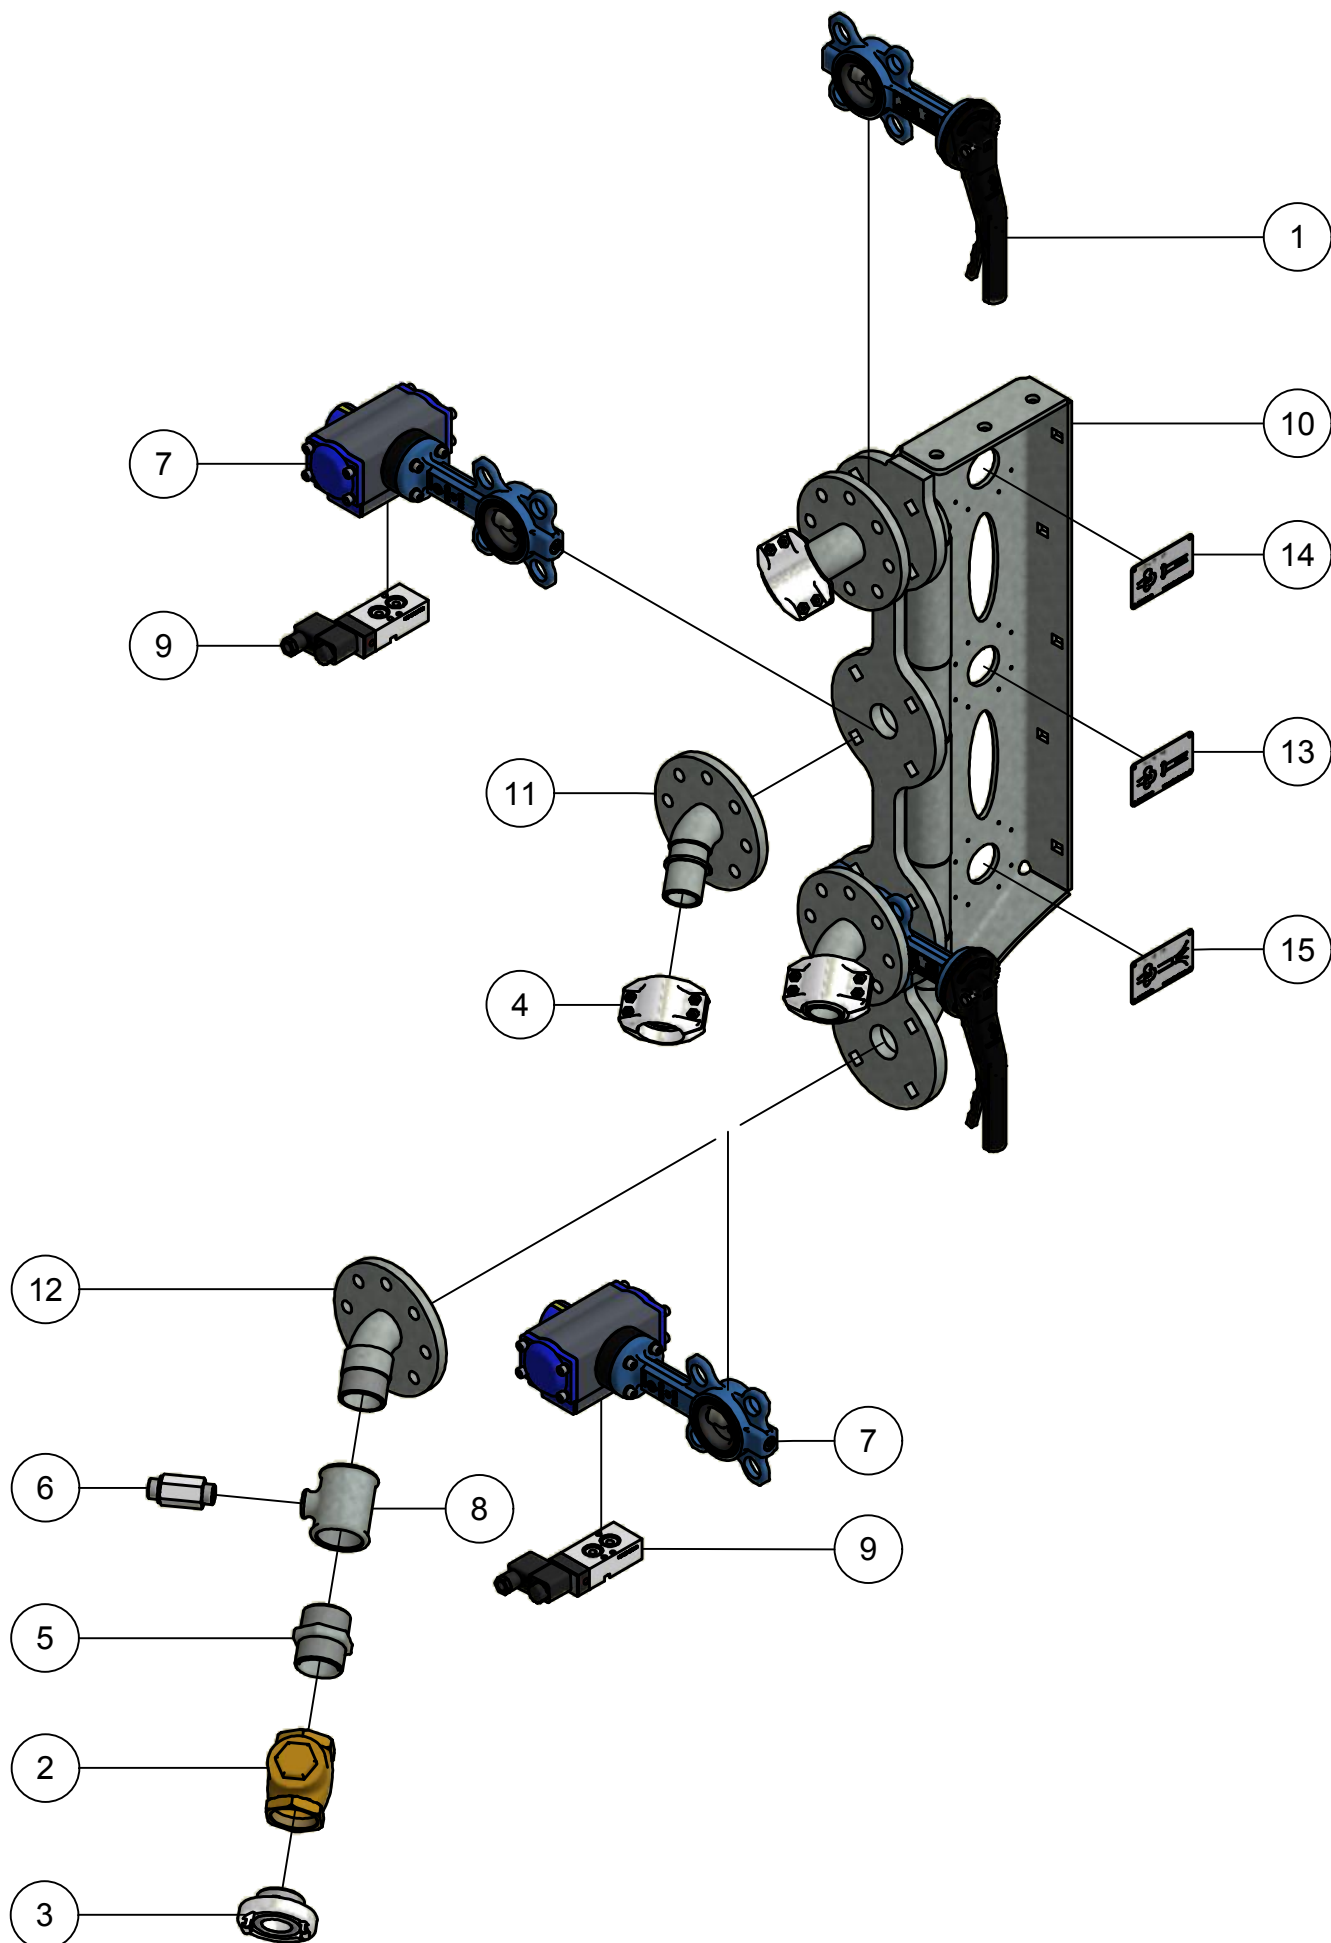

04.01. Stuklijst waterkranen

Stukn.	Artikelnummer	Omschrijving	Aant.	Opmerking
1	121595	Vlinderklep DN80	4	
2	121721	Storz koppeling bi-draad 3" NA89	2	
3	121771	Slangpilaar messing	1	
4	122381	Flowmeter Magflo	1	
5	122386	Signal converter	1	
6	123372	Spoelkabel	(1)	
7	123373	Elektrodenkabel	(1)	
8	123374	Wandbeugel converter montage	1	
9	123440	Stop verzinkt 1 1/2" conisch bu-dr	1	
10	124746	1-delige slangklem	2	
11	125549	Luchtketel 10ltr.	1	
12	125550	Bevestiging ø206mm	2	
13	125612	Aftapkraan	1	
14	314.06.018	Verdeelleiding	2	
15	314.06.019	Flens met draadtule 3"	2	
16	314.06.020	Flens met slangtule 3,5	2	
17	314.06.021	Vervangdeel watermeter	1	
18	314.06.043	Display water aanvoer	1	
19	314.06.044	Display tank vullen	1	
20	314.06.045	Display water bijmengen pomp	1	
21	314.06.046	Display water bijmengen silo/put	1	
22	314.06.047	Bevestigingssteun display	4	
23	314.08.012	Bevestigingsdeel	1	