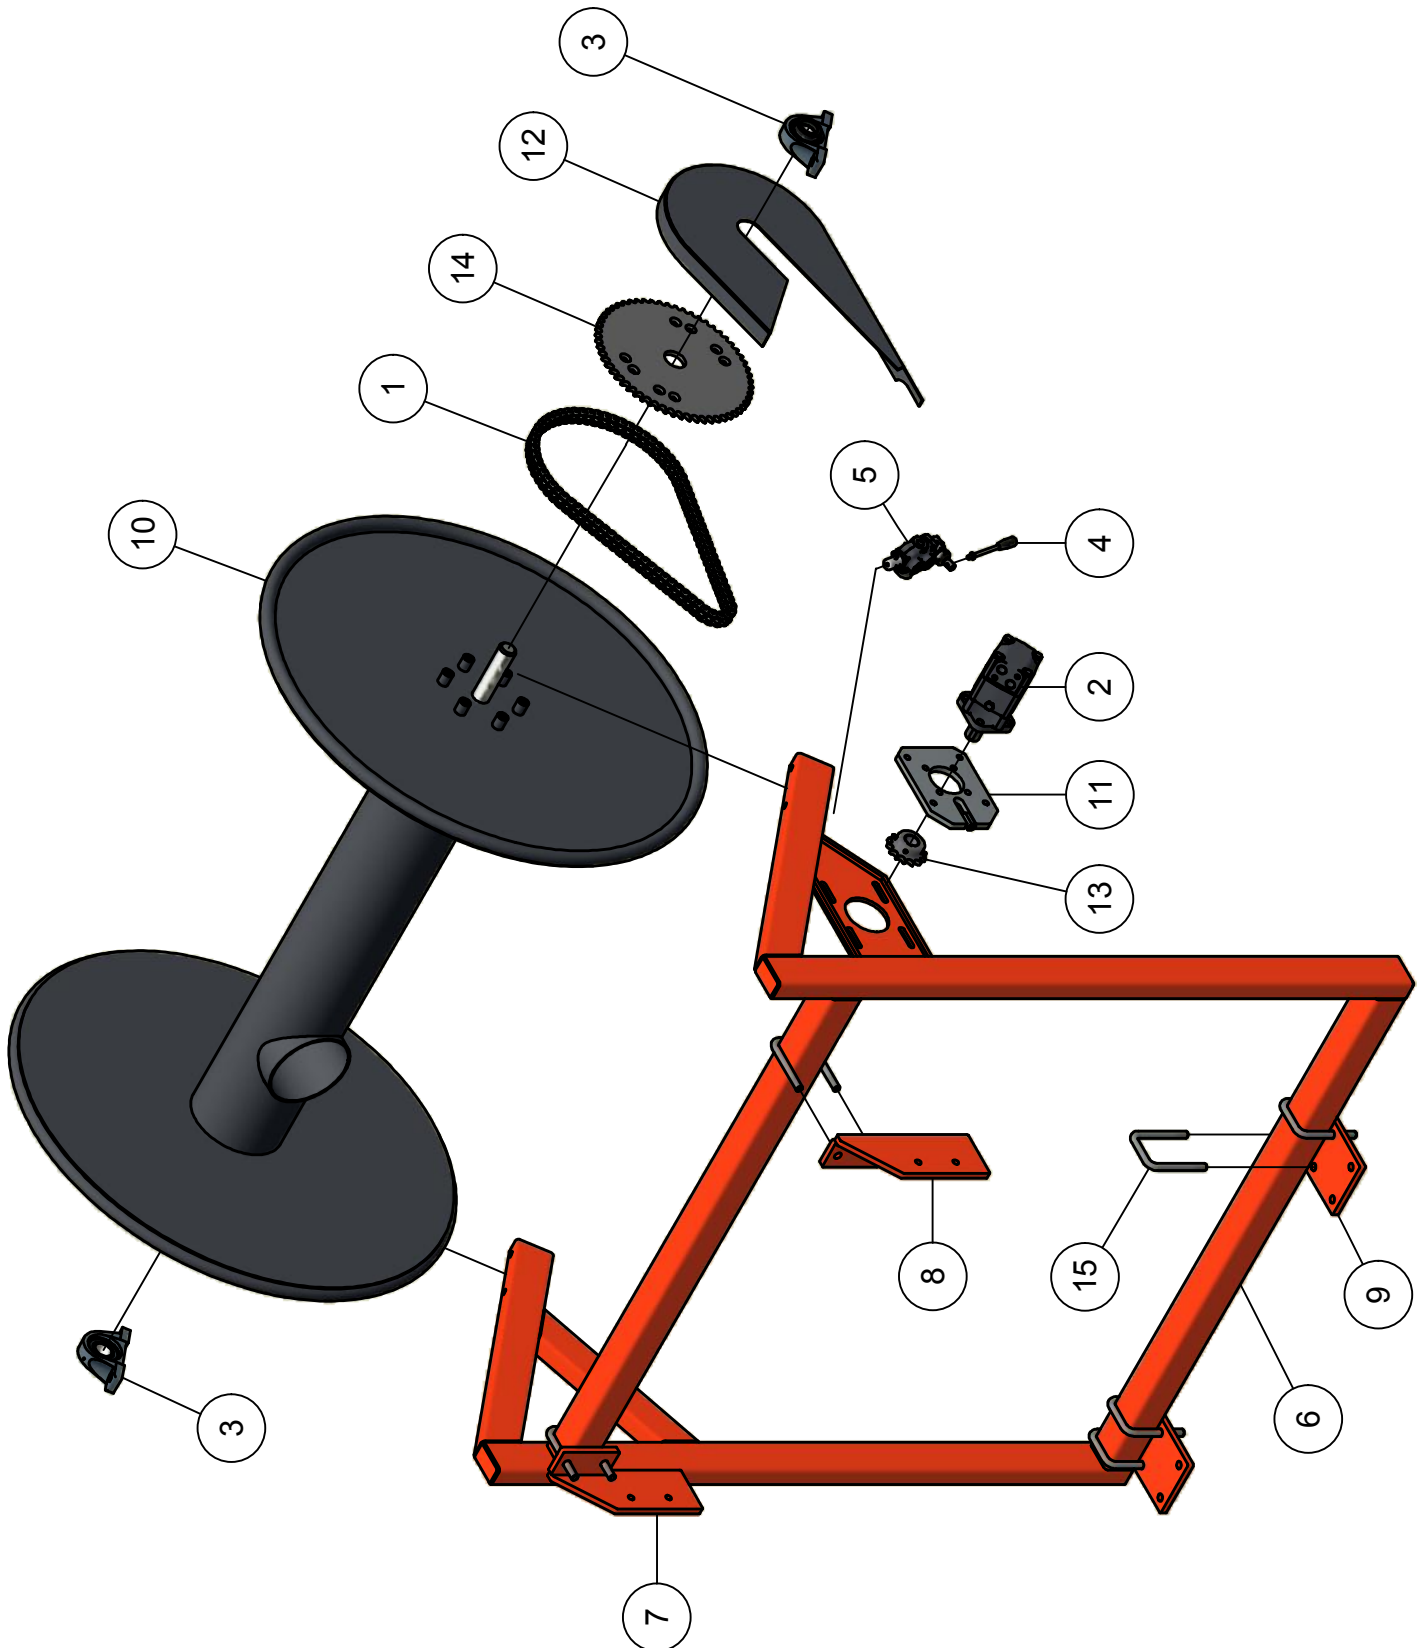

05.03. Stuklijst haspel

Stukn.	Artikelnummer	Omschrijving	Aant.	Opmerking
1	123925	Rollenketting 3/4"	1	
2	124333	Hydromotor as 32mm	1	
3	124444	Lagerblok 40mm	2	
4	124882	Hendel tbv ventielblok 8x150mm	1	
5	125610	Basic stuurschuifblok	1	
6	306.01.015	Haspelframe PW120	1	
7	306.01.016	Bevestigingssteun rechts	1	
8	306.01.017	Bevestigingssteun links	1	
9	306.01.018	Bevestigingsplaat	2	
10	306.02.001	Trommel PW120	1	
11	306.03.001	Kettingspanner	1	
12	306.03.006	Afschermkap	1	
13	306.03.026	Tandwiel 3/4" Z=14	1	
14	306.03.027	Plaatwiel 3/4" Z=60	1	
15	335.04.038	Strop M16 L=140mm	6