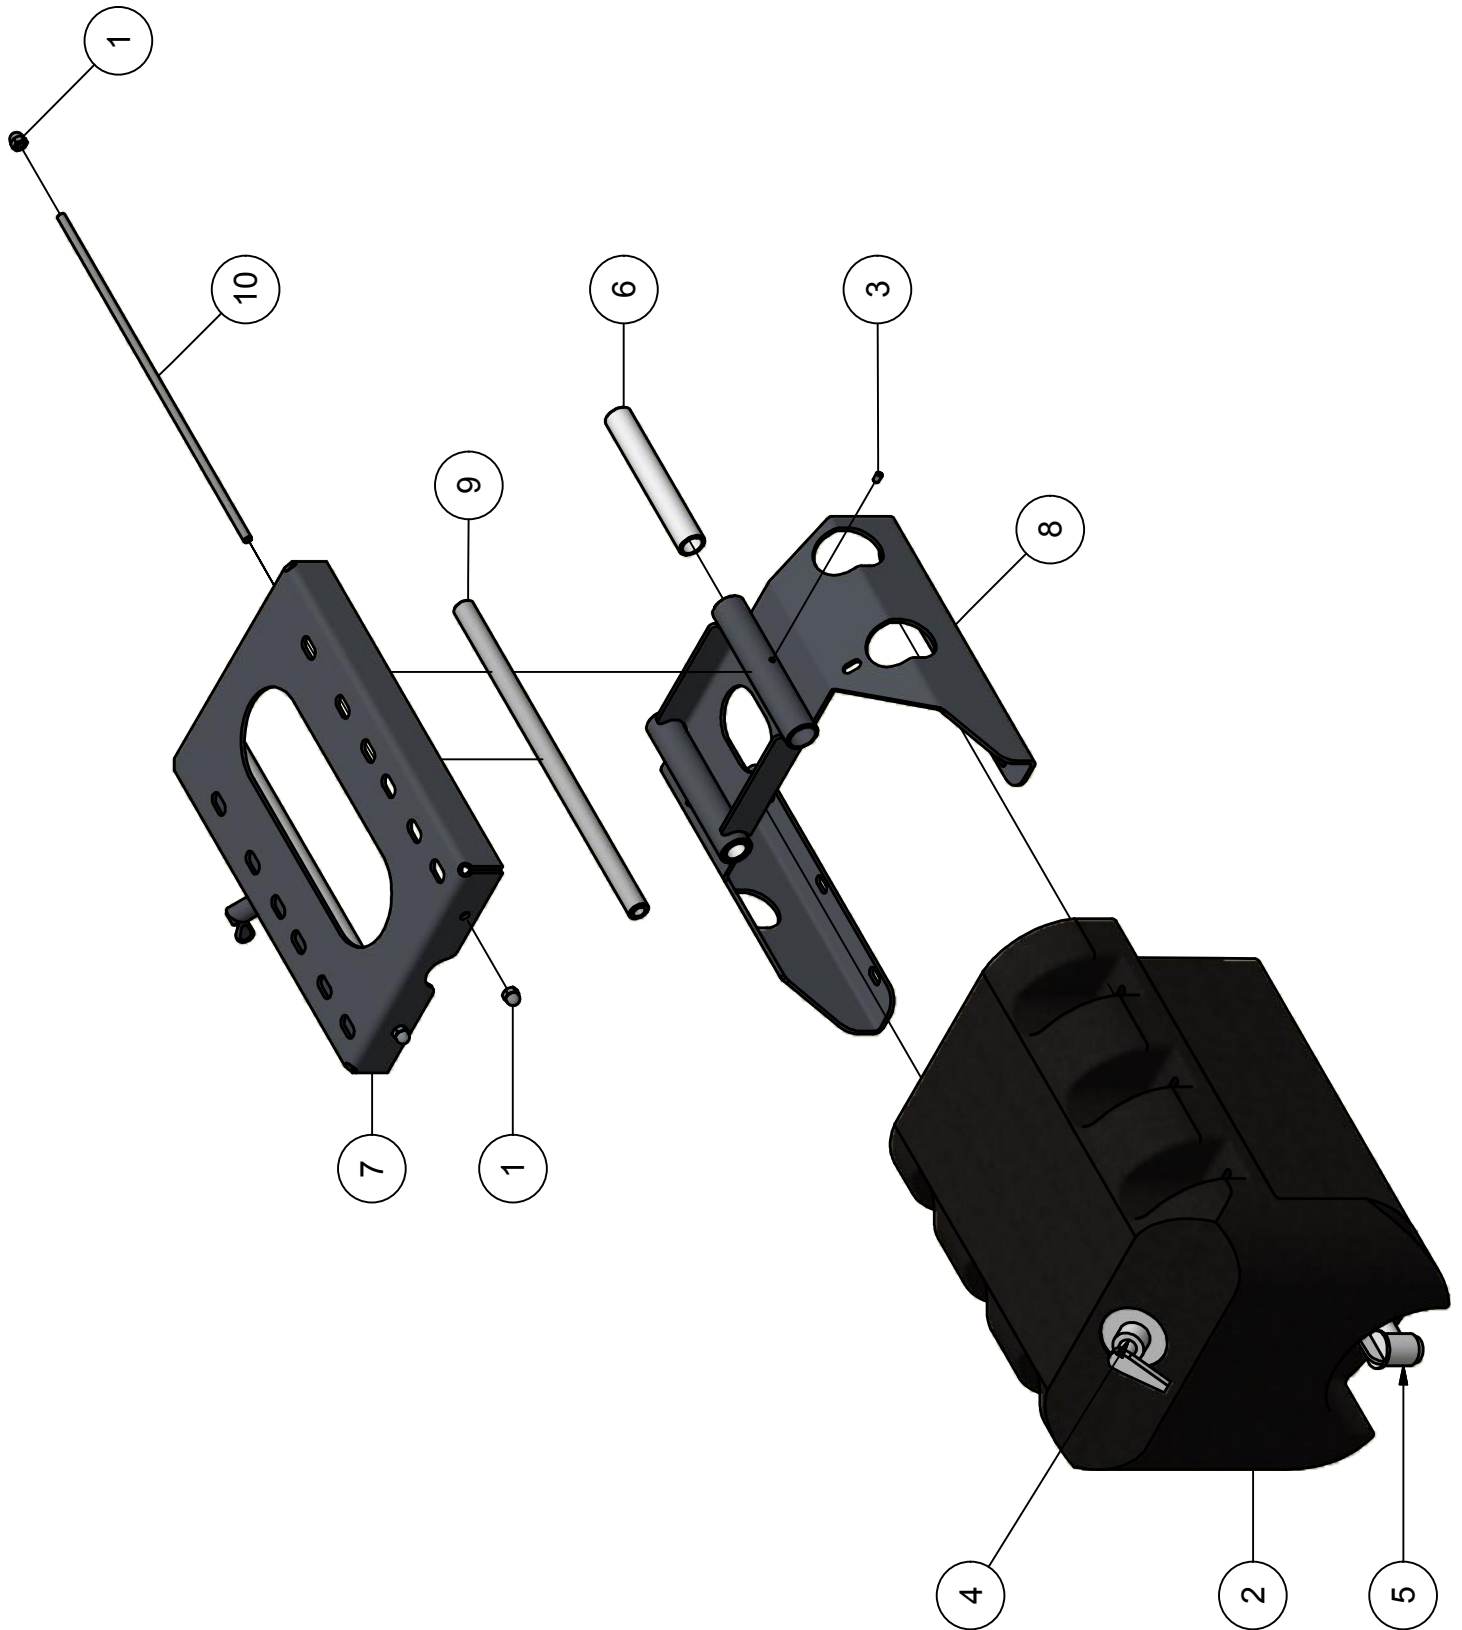

05.02. Stuklijst waterreservoir

Stukn.	Artikelnummer	Omschrijving	Aant.	Opmerking
1	121319	Dopmoer M8 DIN1587 ELVZ	4	
2	122474	Waterreservoir met zeepdispenser	1	
3	122643	Stelschroef M6x10 DIN916 ELVZ	2	
4	125565	Zeepdispenser	1	
5	125590	Kraan	1	
6	309.02.012	Lagerbus lang	2	
7	314.08.015	Bevestiging watertank	1	
8	314.08.016	Geleidesteun bevest. watertank	1	
9	314.08.017	Geleidebuis watertank	2	
10	314.08.018	Draadeind M8	2