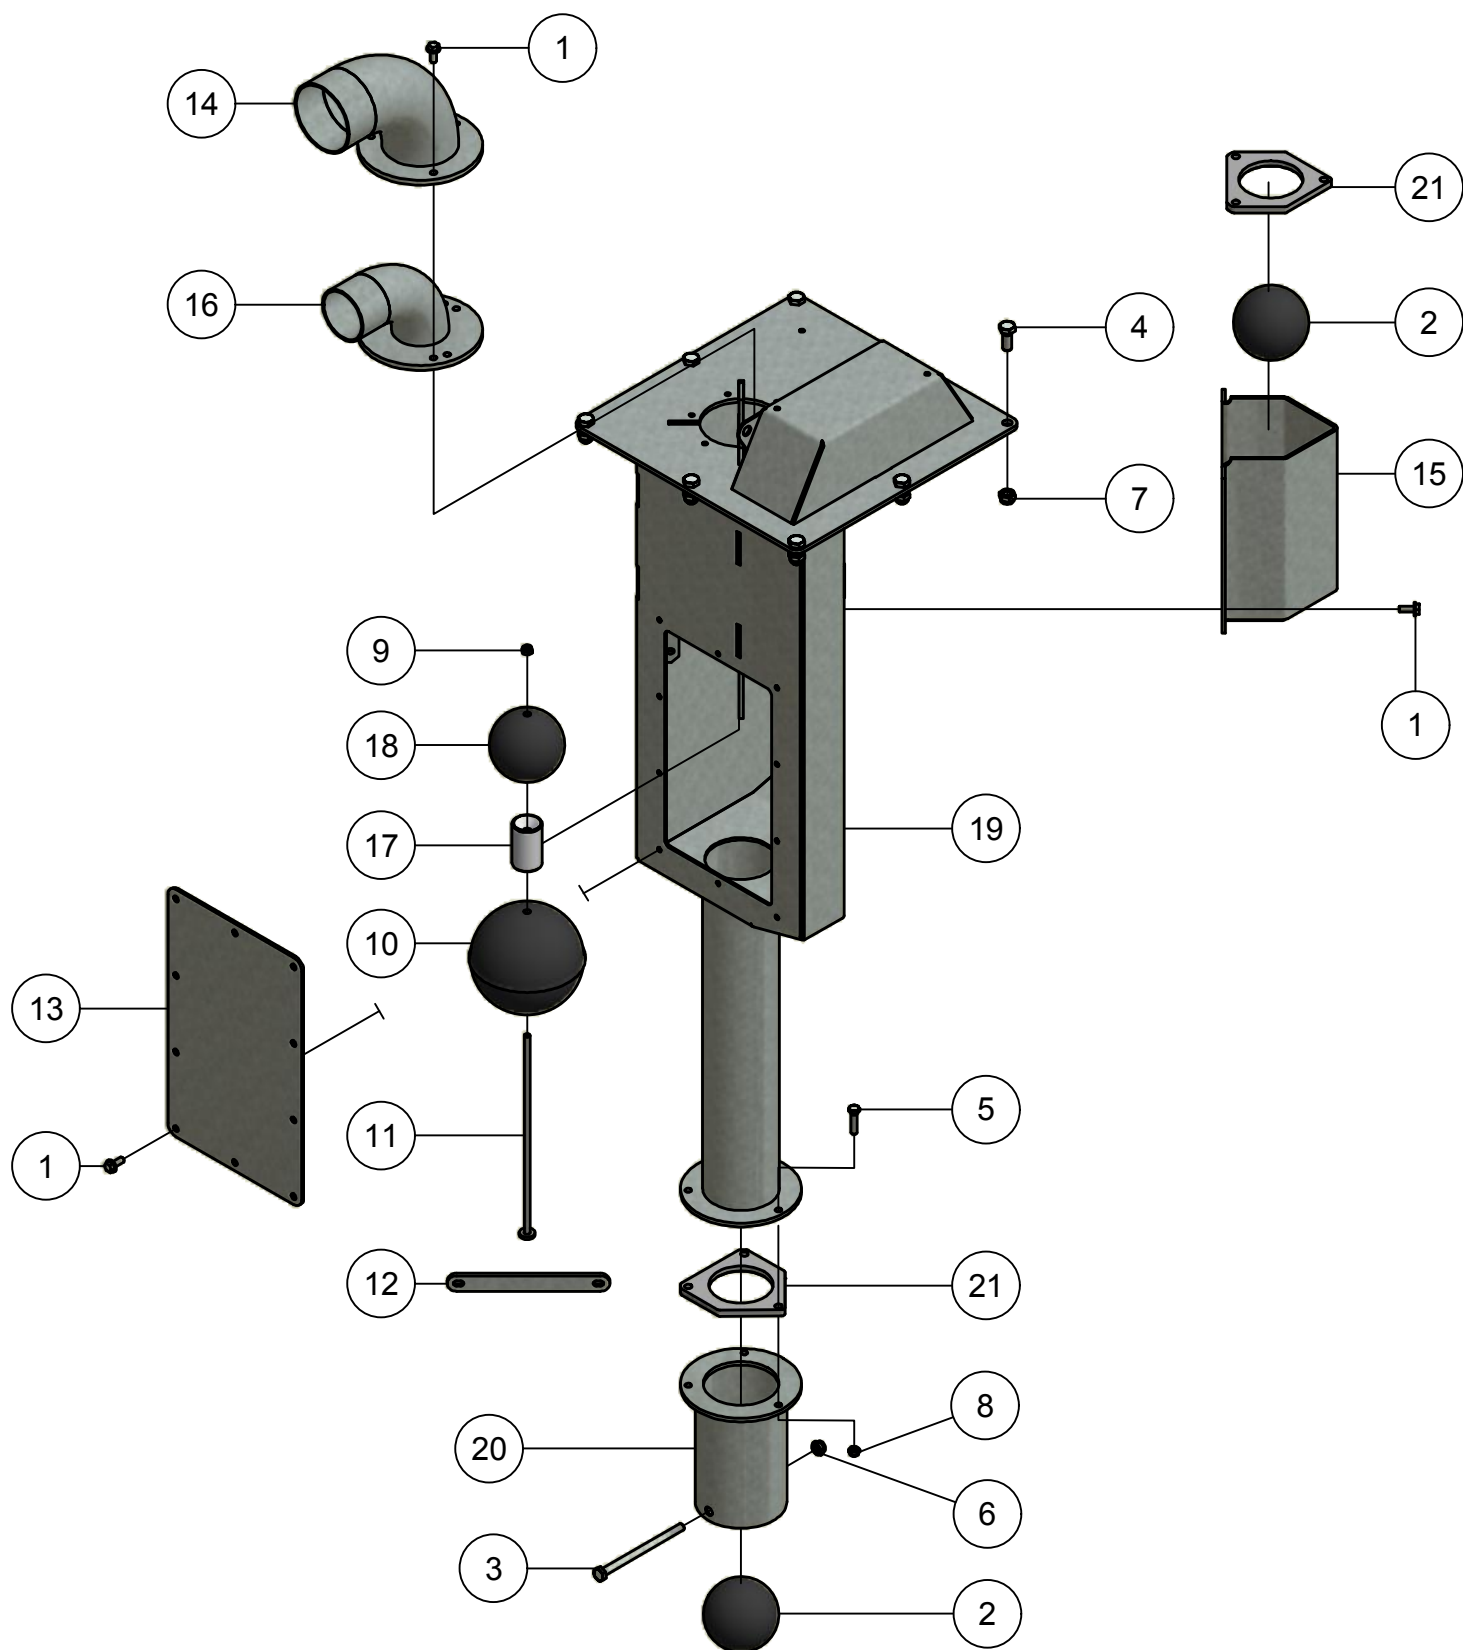

02.01. Stuklijst vochtvanger

Stukn.	Artikelnummer	Omschrijving	Aant.	Opmerking
1	122303	Taptite M8x20 DIN7500 ELVZ	19	
2	122403	Vlotterbal 100mm	2	
3	122655	Bout M10x150 DIN931 ELVZ	1	
4	122765	Bout M12x30 DIN933 ELVZ	8	
5	122833	Bout M8x35 DIN933 ELVZ	3	
6	122937	Moer M10ZB DIN985 ELVZ	1	
7	122940	Moer M12ZB DIN985 ELVZ	8	
8	122967	Moer M8ZB DIN985 ELVZ	3	
9	122969	Moer M8ZB DIN985 RVS	1	
10	124203	Vlotterbal 150mm	1	
11	316.04.013	Draadeind tbv. vlotterballen	1	
12	316.04.021	Borgstrip	1	
13	316.04.023	Toegangsluik	1	
14	316.04.026	Aanzuigbocht 4"	1	
15	316.04.027	Balhouder	1	
16	316.04.028	Aanzuigbocht 3"	1	
17	316.04.029	Afstandsbus vochtvanger	1	
18	316.04.032	Vlotterbal ø100 vochtvanger	1	
19	316.04.033	Vocht vanger VT 420x420mm	1	
20	316.04.034	Balhouder	1	
21	316.04.035	Balzitting	2