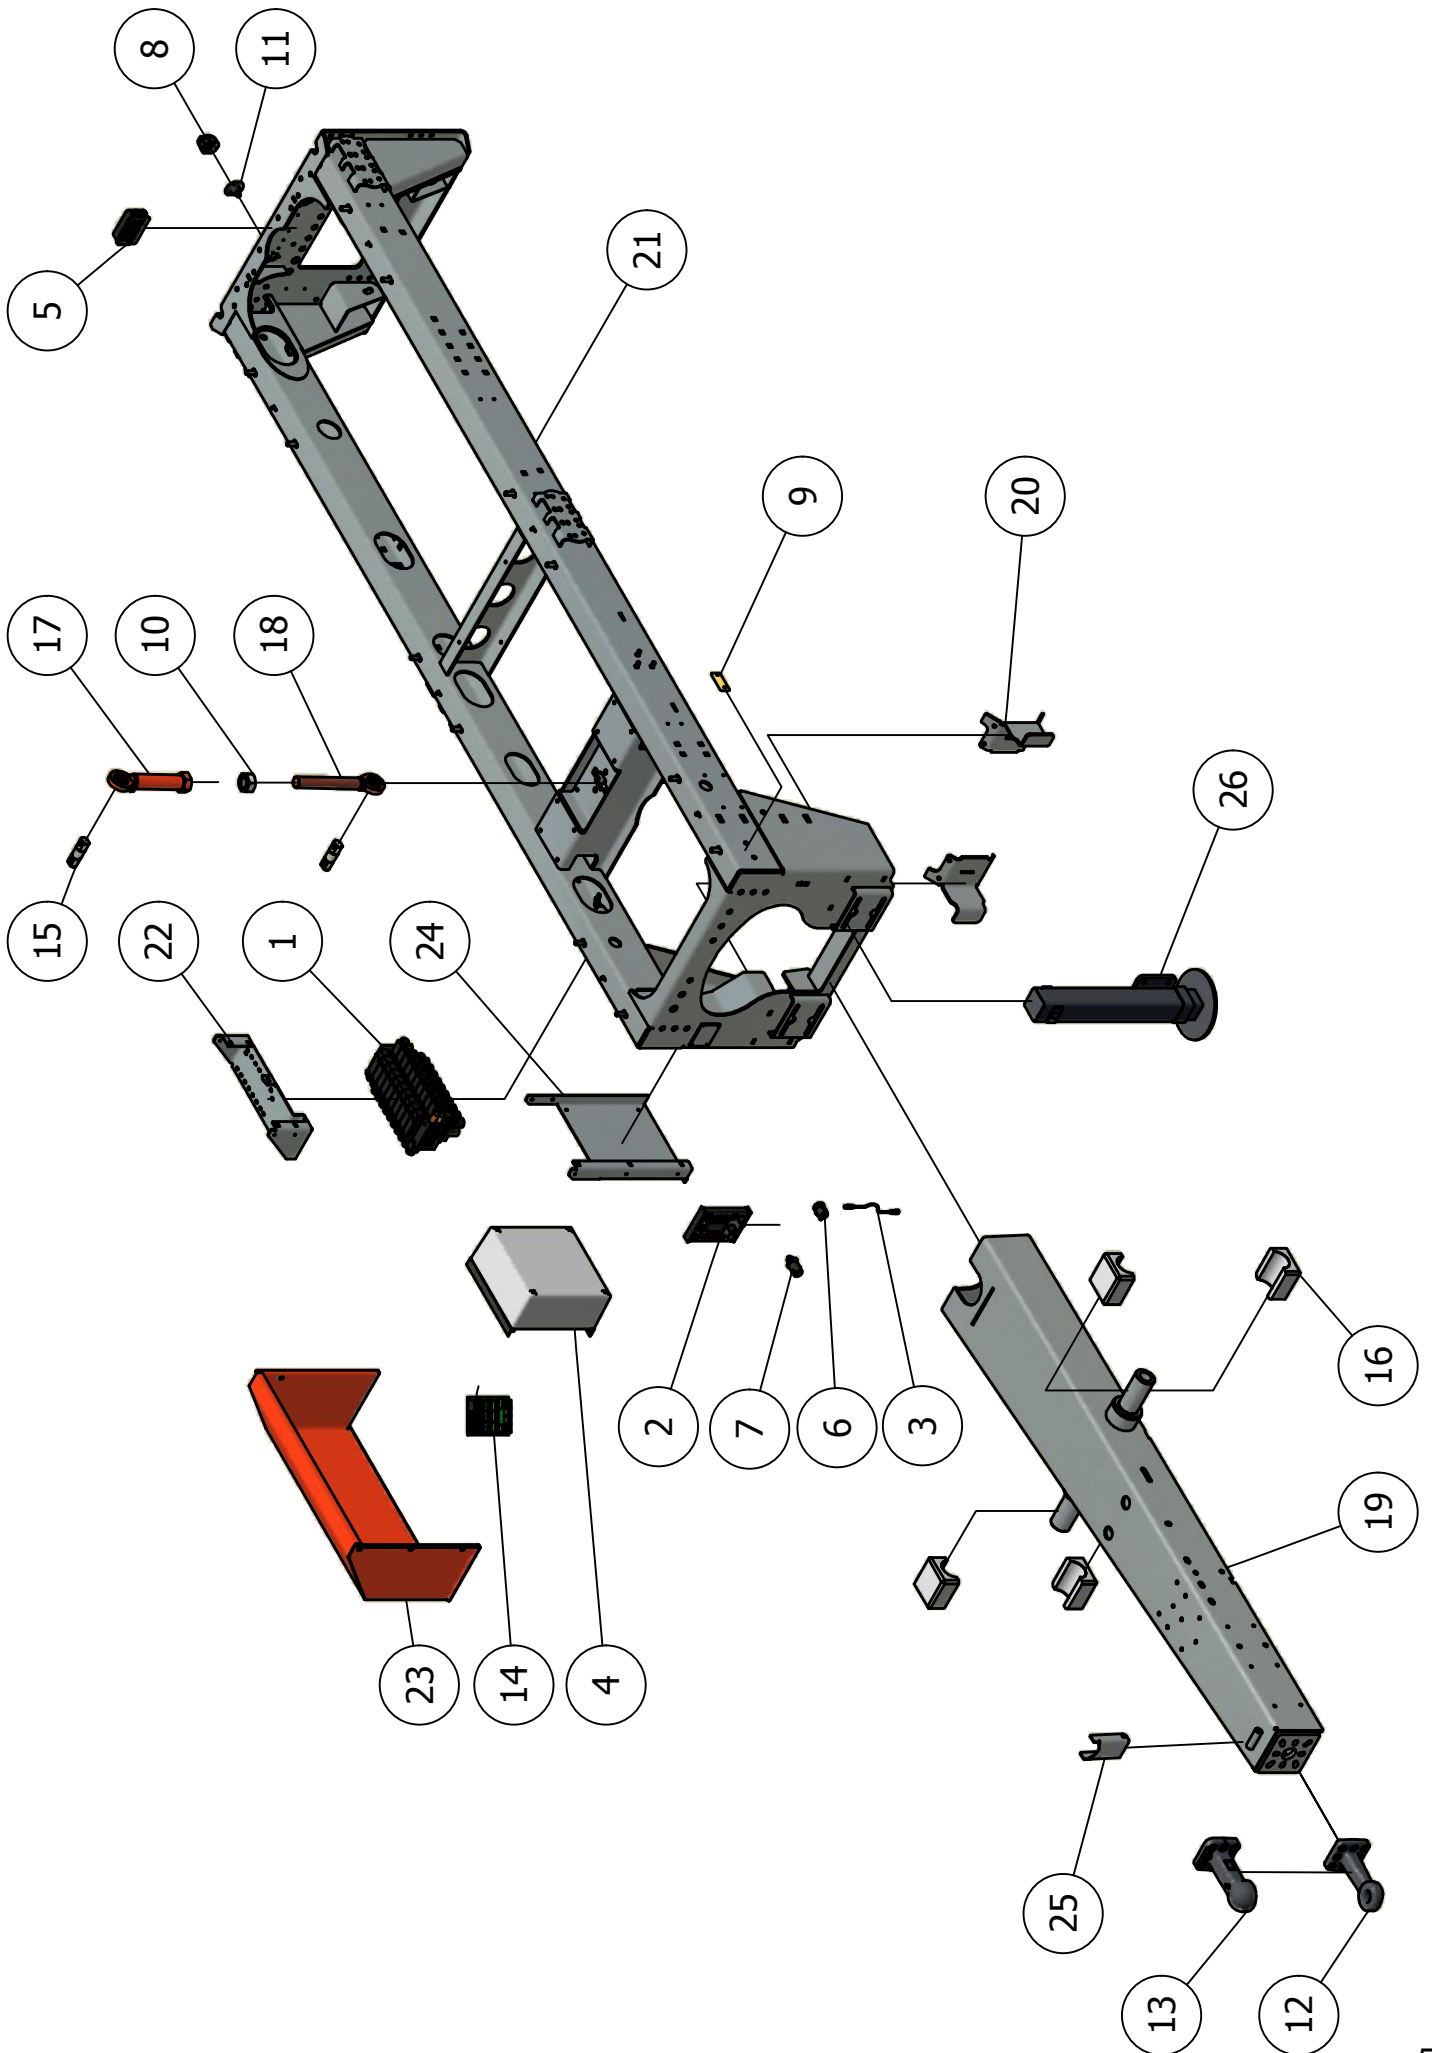

ONDERDELENBOEK

Pompwagen PW120

Serie no.: 314.0064 →

Inhoudsopgave

	Pagina
01. Chassis	5
01.01. Spatscherm	7
02. Tank	9
02.01. Vochtvanger	11
02.02. Slangrek	13
03. Pompen	
03.01. Pompunit Doda	15
03.02. Doda-pomp AFI-35-II	17
03.03. Pompunit MEC	21
03.04. MEC11000-540	23
04. Leidingdelen	
04.01. Waterkranen	27
04.02. Luchtkranen	29
04.03. Aankoppeldelen	31
04.04. Rondpompsysteem	33
04.05. Turbo-master 10-8"	35
04.06. Zuigarm 10-8"	37
04.07. Turbo-master zuigarm	39
05. Diversen aanbouwdelen	
05.01. Materiaalkoffers	41
05.02. Waterreservoir	43
05.03. Haspel	45
06. Onderstel	
06.01. Enkelas 150x150	47
06.02. BPW-wielas VK150	48

01. Chassis

01. Stuklijst chassis

Stukn.	Artikelnummer	Omschrijving	Aant.	Opmerking
1		Hydrauliekblok PW120	1	
2	121001	Universele bedieningsunit	1	
3	122121	Datakabel 7 mtr.	1	
4	122322	Montagekast Rittal 400x400x200mm	1	
5	122460	Verdeeldoos 32-polig	1	
6	122516	Stekker 4-polig	1	
7	122517	Stekker 7-polig	1	
8	122523	Stekkerdoos 7-polig	1	
9	122531	Reflector 94x44mm geel Hella	4	
10	122870	Moer M45 DIN934 ELVZ	1	
11	123044	Onderleggrubber Hella	1	
12	123240	Flenstrekoog Z-42 DIN74053-50	1	Standaard
13	124753	Flenstrekoog K80 100x110mm	1	Optie
14	200.09.004	Universele I/O printmodule	1	
15	200.40.130	Oplegpen 40x130	2	
16	316.01.019	Scharnierblok	4	
17	316.01.021	Verstelstang dissel	1	
18	316.01.022	Draadspindel M45 dissel	1	
19	316.01.030	Dissel VT	1	
20	316.02.009	Houder scharnierblok	2	
21	316.02.010	Chassis 4m	1	
22	316.13.021	Hydrauliekbloksteun	1	
23	316.13.030	Beschemkap Hydrauliekblok	1	
24	316.13.031	Schakelkastbevestiging	1	
25	335.01.002	PTO steun	1	
26	335.07.003	Hydraulische steunpoot	1	