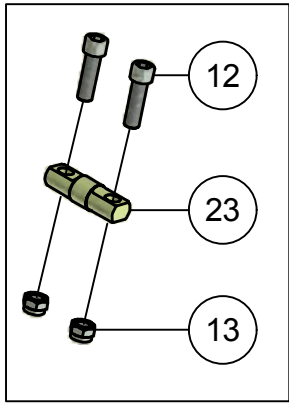

04.06. Zuigarm 10-8"

Detail A