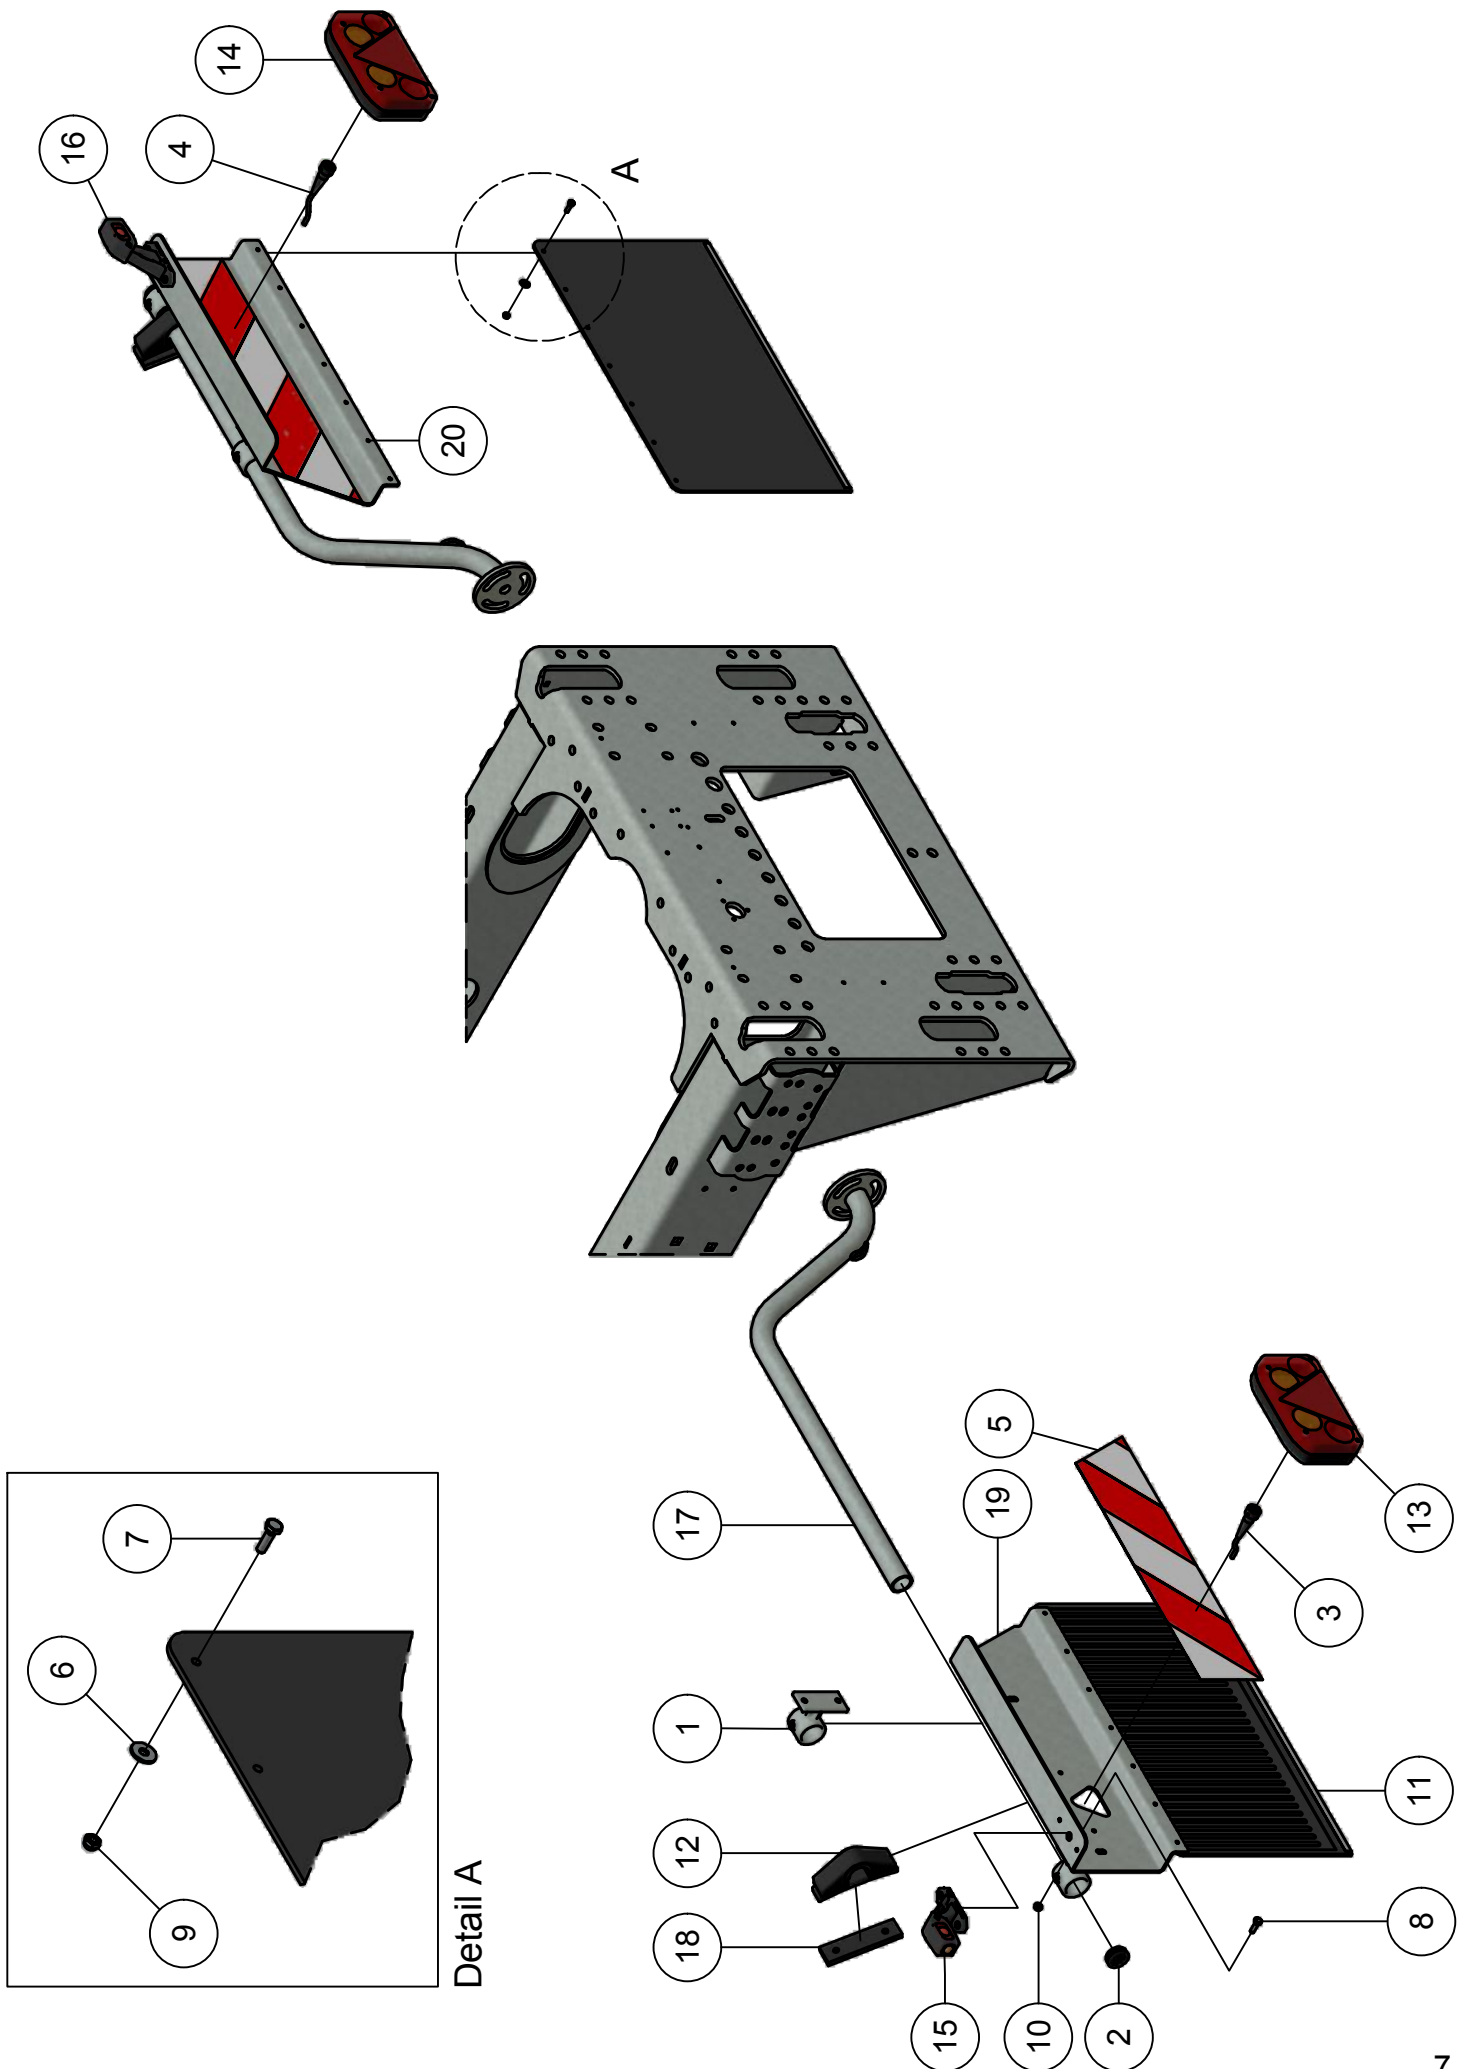

01.01. Spatscherm

01.01. Stuklijst spatscherm

Stukn.	Artikelnummer	Omschrijving	Aant.	Opmerking
1	121325	Gegoten afstandsklem A34 1-1/4"	4	
2	121602	Meubeldop rond 42mm	4	
3	122470	Kabel met bajonetaansluiting links	1	
4	122471	Kabel met bajonetaansluiting rechts	1	
5	122472	Reflektiemarkeringsticker(set l+r)	1	
6	122544	Carrosseriering M6 DIN9021A ELVZ	14	
7	122816	Bout M6x20 DIN933 ELVZ	14	
8	122830	Bout M8x25 DIN933 ELVZ	8	
9	122965	Moer M6ZB DIN985 ELVZ	14	
10	122967	Moer M8ZB DIN985 ELVZ	8	
11	123244	Spatlap L400xB650	2	
12	123945	Spatschermsteun 42mm (set a 4st)	1	
13	200.05.001	Achterlamp LED links	1	
14	200.05.002	Achterlamp LED rechts	1	
15	200.05.005	Markeringslamp LED links	1	
16	200.05.006	Markeringslamp LED rechts	1	
17	316.08.045	Spatbordsteun	4	
18	316.08.060	Vulplaat spatbordbevestiging	4	
19	316.09.010	Lichtbak Links	1	
20	316.09.011	Lichtbak Rechts	1