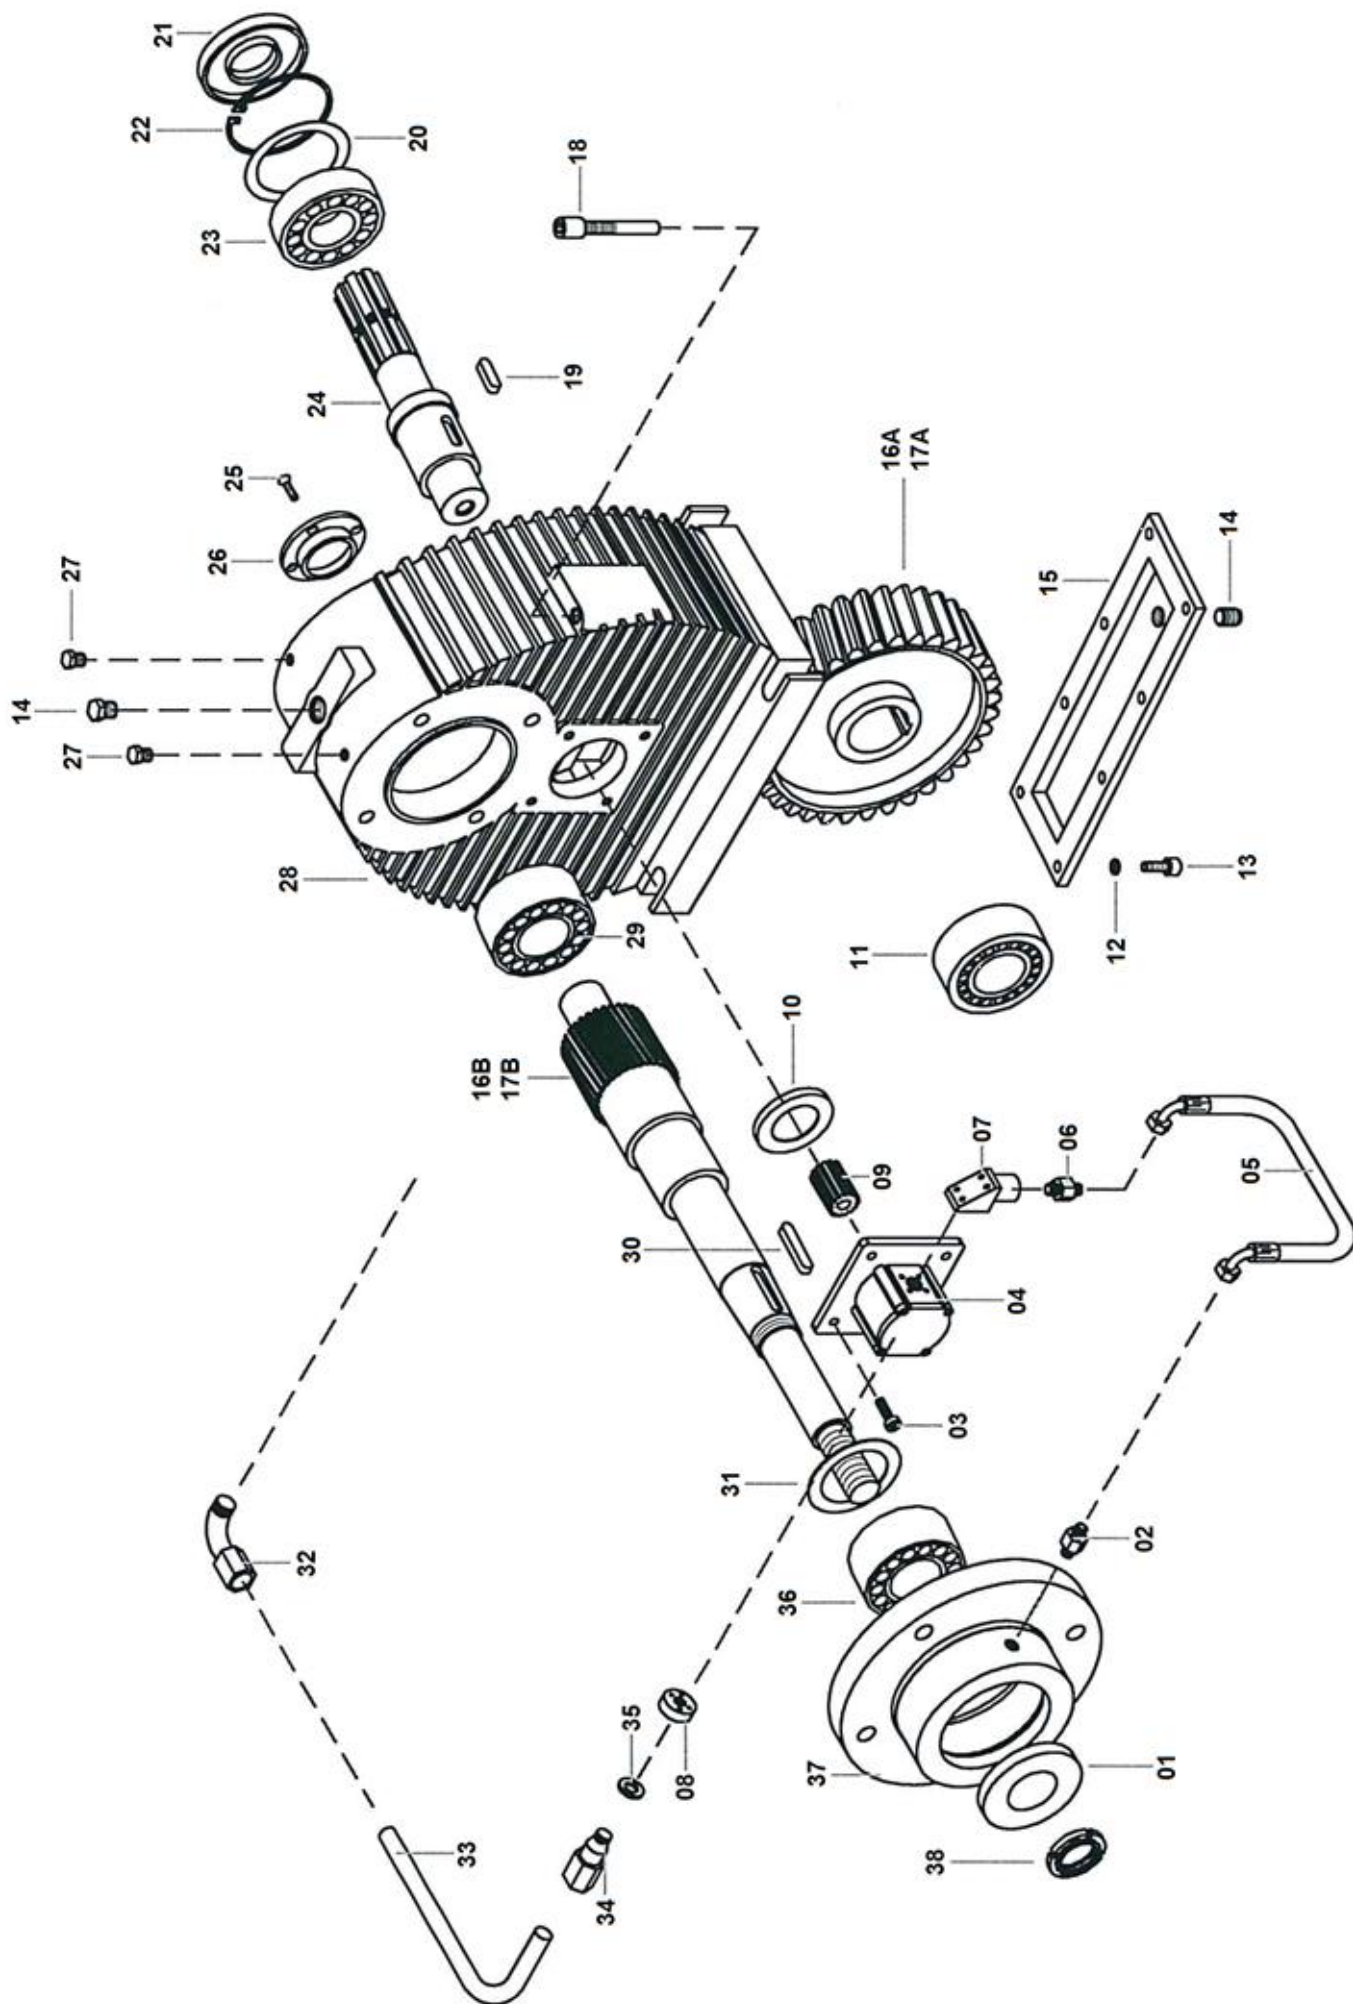

03.02. Tandwielkast Doda-pomp

03.02. Stuklijst tandwielkast Doda-pomp

Stukn.	Artikelnummer	Omschrijving	Aant.	Opmerking
01	121957	Keerring	1	
02	RAC181	Nippel	1	
03	122600	Inbusbout M6x25 DIN912 ELVZ	4	
04	BUL5627	Oliepomp	1	
05	IDR322	Slang compleet	1	
06	RAC133	Nippel	1	
07	IDR219	Aanbouwplaat	1	
08	IDR269	Aanbouwplaat	1	
09	IDR218	Tandwiel oliepomp	1	
10	121846	Keerring	1	
11	121538	Conisch rollager	1	
12	121222	Veerring M8 DIN127B	8	
13	122614	Inbusbout M8x16	8	
14	125343	Afsluitdop	2	
15	GRU357	Bodemdeksel tandwielkast	1	
16A	121837	Tandwiel Z=52 1 : 2,73	(1)	
16B	121843	Pompas Z=19 1 : 2,73	(1)	
17A	121839	Tandwiel Z=53 1 : 3,31	(1)	
17B	121844	Pompas Z=16 1 : 3,31	(1)	
18	126178	Oliepeilstok	1	
19	BUL6099	Inlegspie 16x10x77 DIN6885	1	
20	BUL7573	Opvulring	1	
21	121719	Keerring	1	
22	121895	Seegerring	1	
23	121512	Conisch rollager	1	
24	121838	Aandrijfias 20-spline	1	
25	122341	Ver.inbusbout M10x25 DIN7991 KL10.9	4	
26	GRU237	Lagerdeksel	1	
27	125342	Afsluitdop	2	
28	GRU236	Behuizing tandwielkast	1	
29	121517	Conisch rollager	1	
30	BUL6067	Inlegspie 8x7x45 DIN6885	1	
31	BUL7574	Opvulring	1	
32	RAC208	Slangkoppeling	1	
33	PSC431	Slang	1	
34	RAC233	Inschroef koppeling	1	
35	BUL5975	Sluitring	1	
36	121845	Conisch rollager	1	
37	GRU233	Flens lagerhuis	1	
38	123959	Borgmoer	1