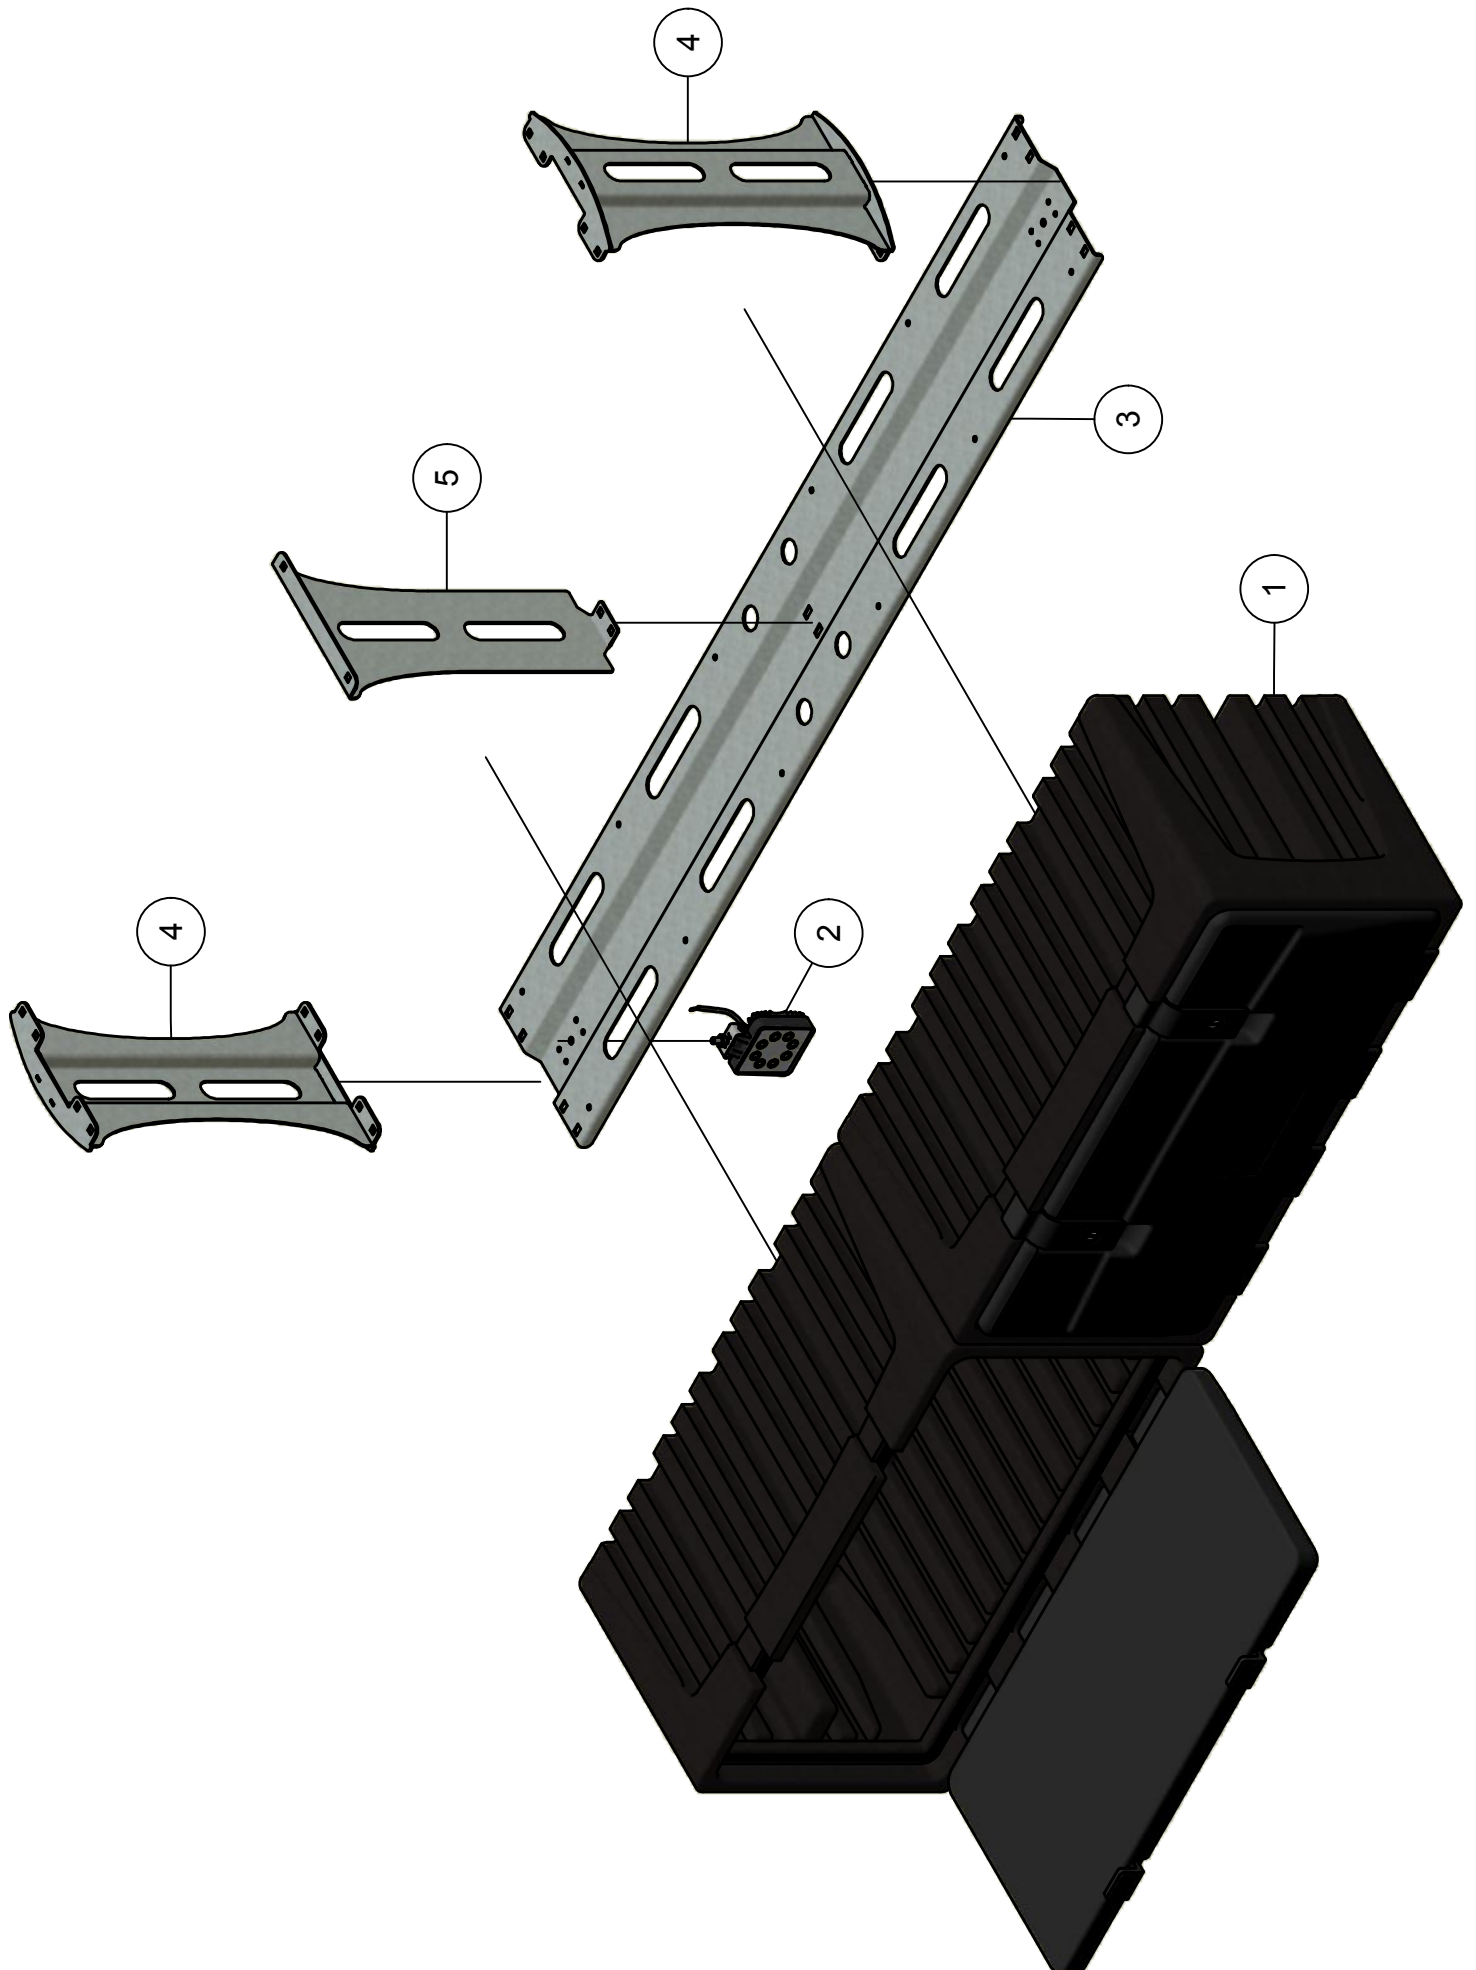

05.01. Stuklijst materiaalkoffers

Stukn.	Artikelnummer	Omschrijving	Aant.	Opmerking
1	121417	Materiaalkoffer	2	
2	124831	Werklamp LED	1	
3	314.08.013	Onderplaat materiaalkoffers	1	
4	314.08.014	Zijplaat materiaalkofferbevestiging	2	
5	314.08.019	Bevestigingsplaat	1