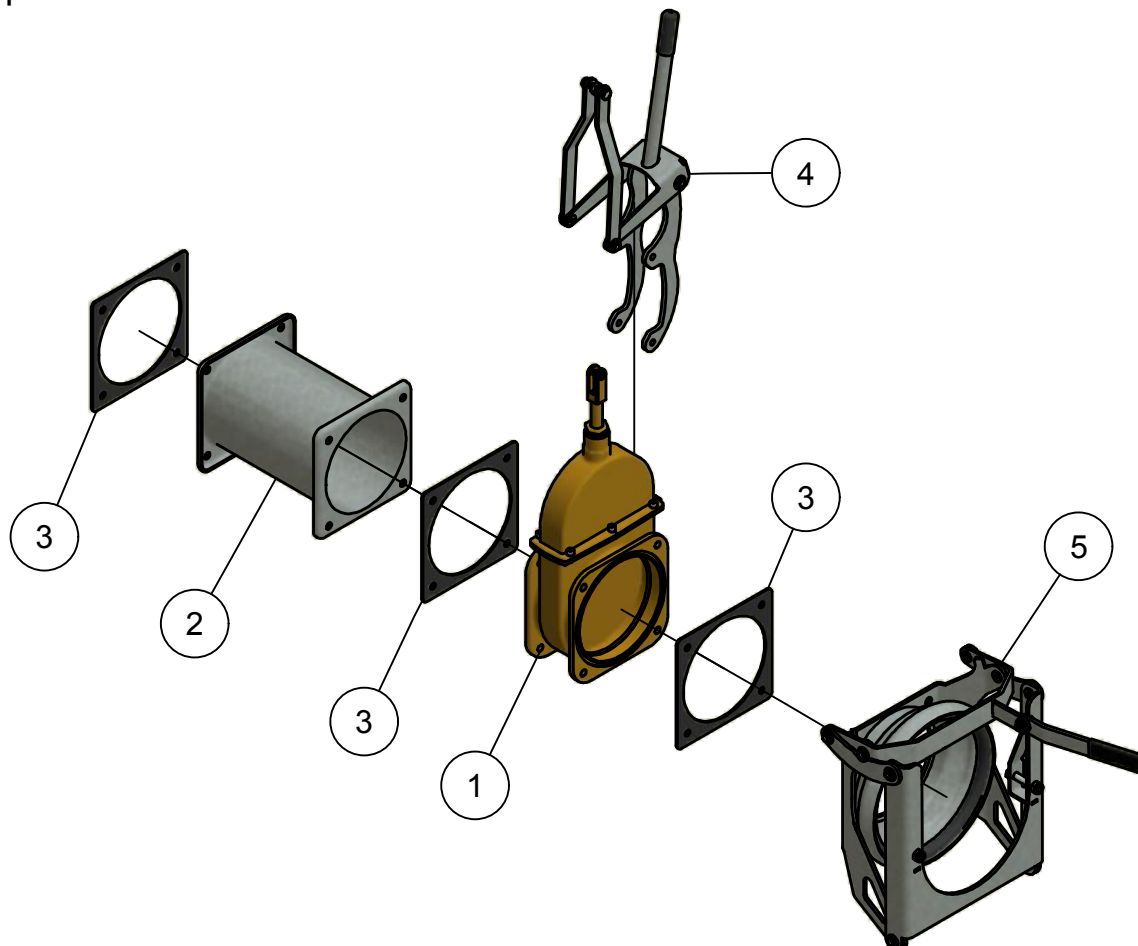

Aankoppeldeel 8"