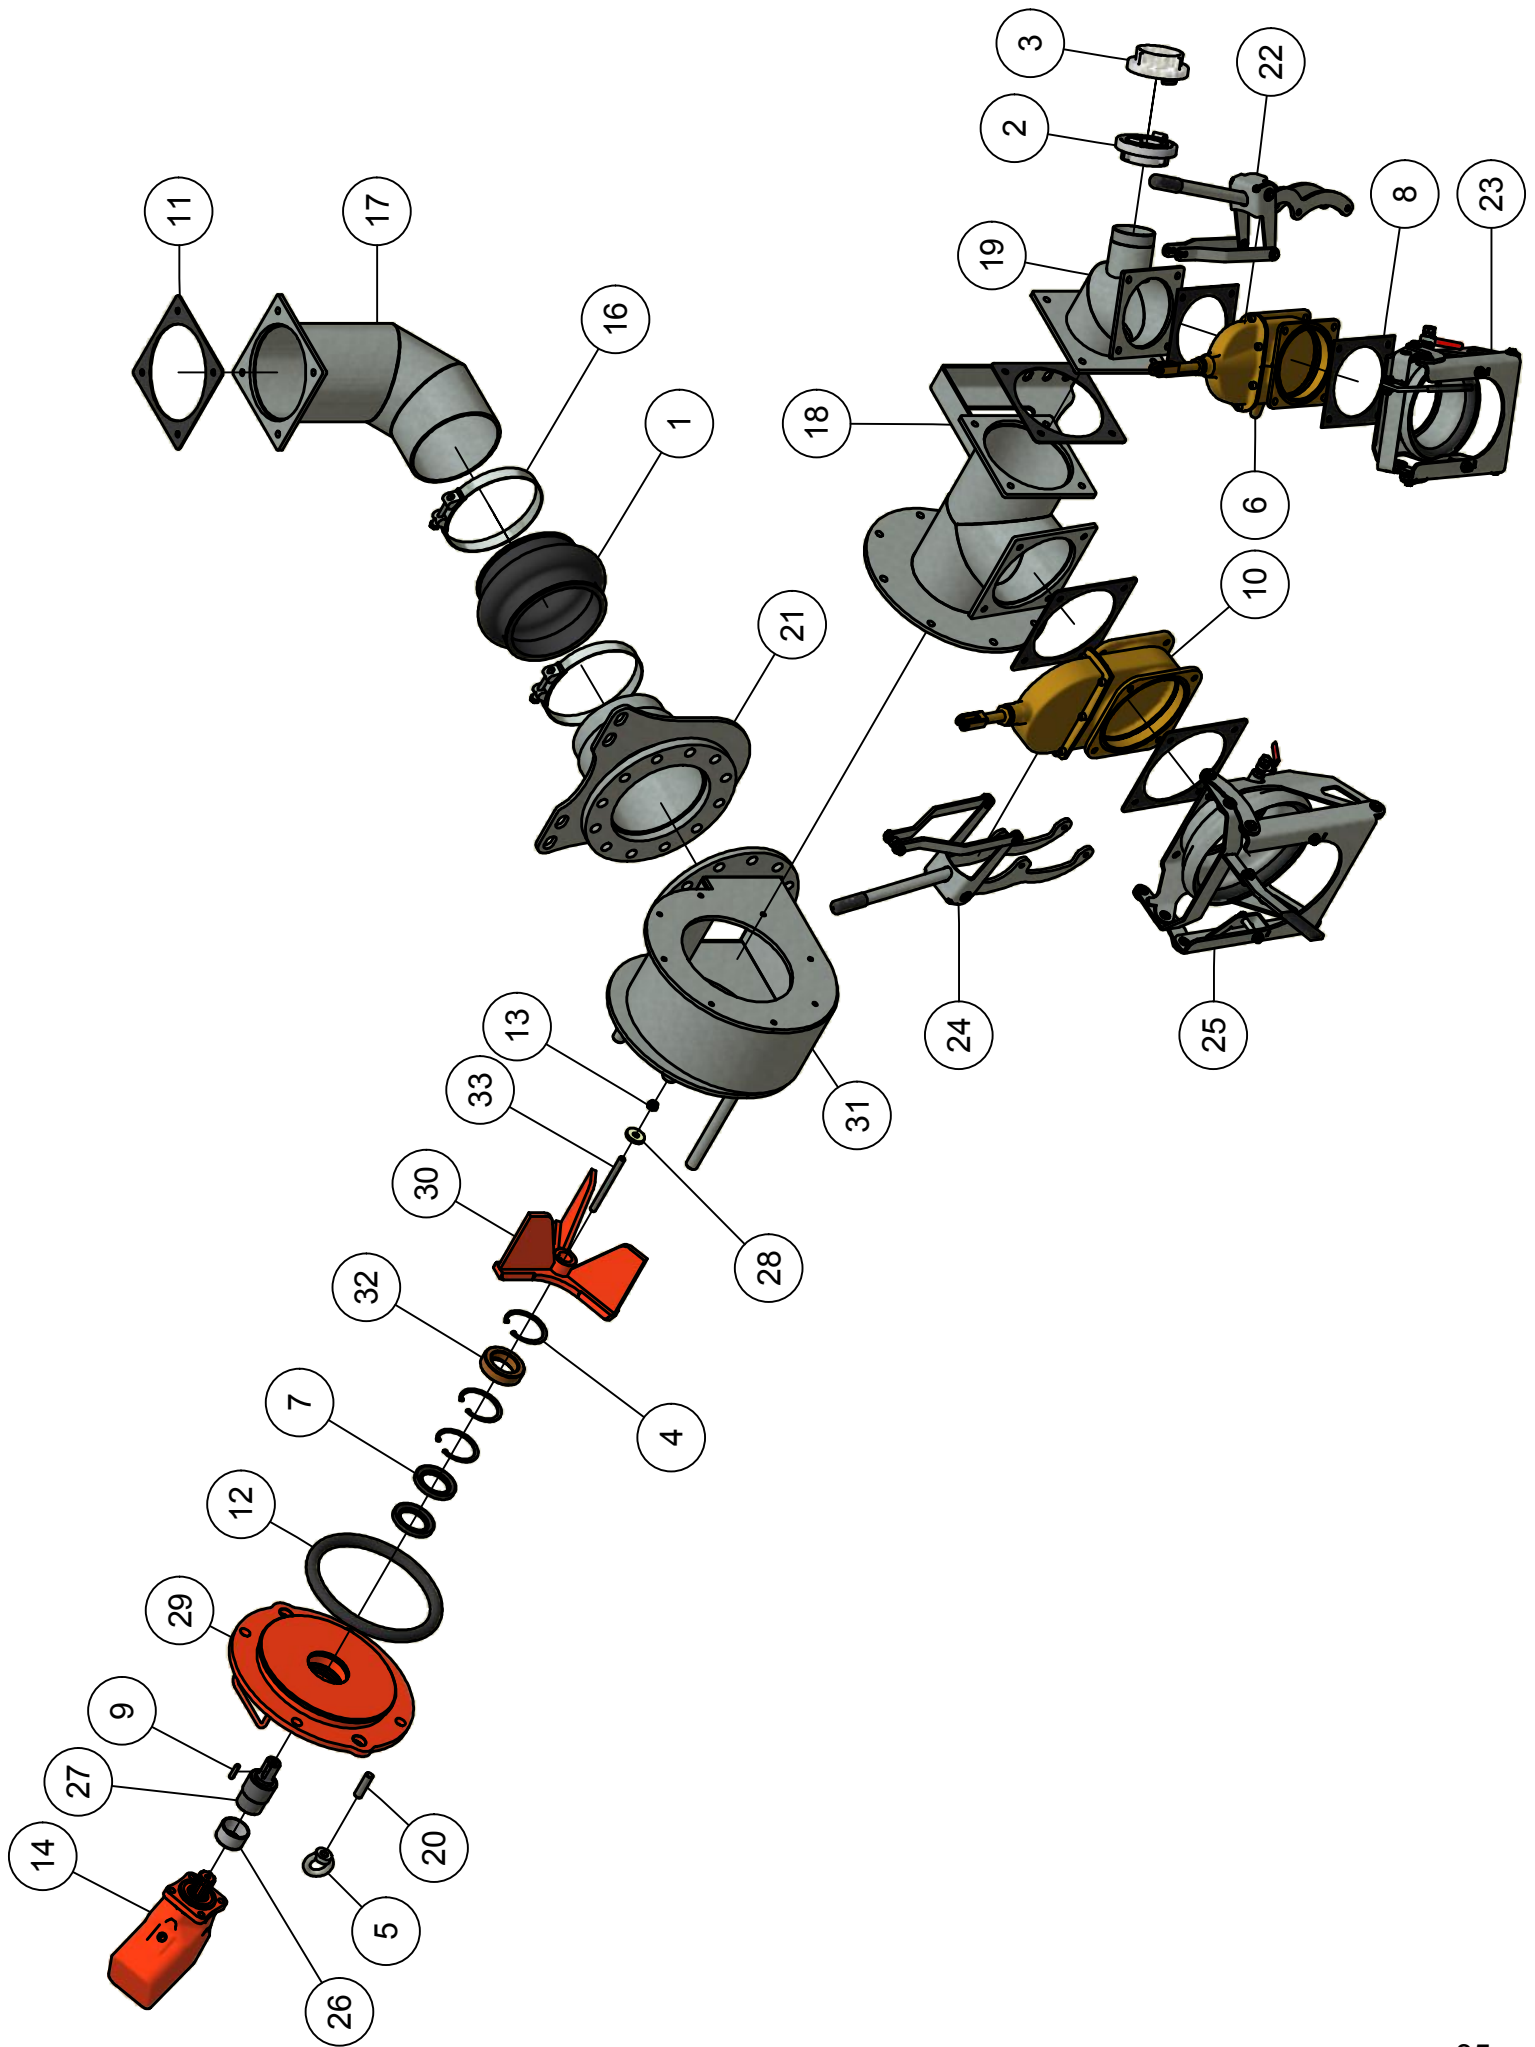

04.05. Turbo-master 10-8"

04.05. Stuklijst turbo-master 10-8"

Stukn.	Artikelnummer	Omschrijving	Aant.	Opmerking
1	121011	Rubber mof ø200	1	
2	121721	Storz koppeling bi-draad 3" NA89	1	
3	121730	Storz Blindkap NA89 3"	1	
4	121896	Seegerring huis 90	3	
5	122007	Oogmoer M16 DIN582 ELVZ	4	
6	122011	Afsluiter 6" vierkantflens	1	
7	122081	Keerring	2	
8	122112	Vierkantpakking 6"	2	
9	122190	Inlegspie	1	
10	122396	Afsluiter 8" MZ	1	
11	122428	Vierkantpakking 8"	4	
12	122458	O-ring	1	
13	122942	Moer M12ZB DIN985 RVS	1	
14	123371	Parker plungermotor	1	
15	123688	Vetnippel	1	
16	124734	1-delige slangklem	2	
17	314.06.023	Aansluitdeel tank PW	1	
18	314.06.034	Aansluitflenzen Turbo-Master PW	1	
19	314.06.035	Bocht 6"	1	
20	314.07.005	Draadeind M16 RVS	4	
21	314.07.006	Bevestigingsflens Turbo-Master PW	1	
22	316.07.011	Afsluiterbediening 6"	1	
23	316.07.012	Aankoppeldeel 6"	1	
24	316.07.019	Afsluiterbediening 8"	1	
25	316.07.025	Aankoppeldeel 8"	1	
26	316.15.005	Loopring RVS 55x60x35mm	1	
27	316.15.006	Aandrijfias Turbo-Master	1	
28	316.15.010	Borgring ø40xø12,5x8	1	
29	316.15.016	Hydromotorbevest. Turbo-Master 10-8	1	
30	316.15.017	Waaier 10-8"	1	
31	316.15.018	Pomphuis Turbo-Master 10-8"	1	
32	316.15.023	Lagerbus Turbo-Master	1	L=26mm
33	316.15.026	Draadeind M12 RVS A4	1