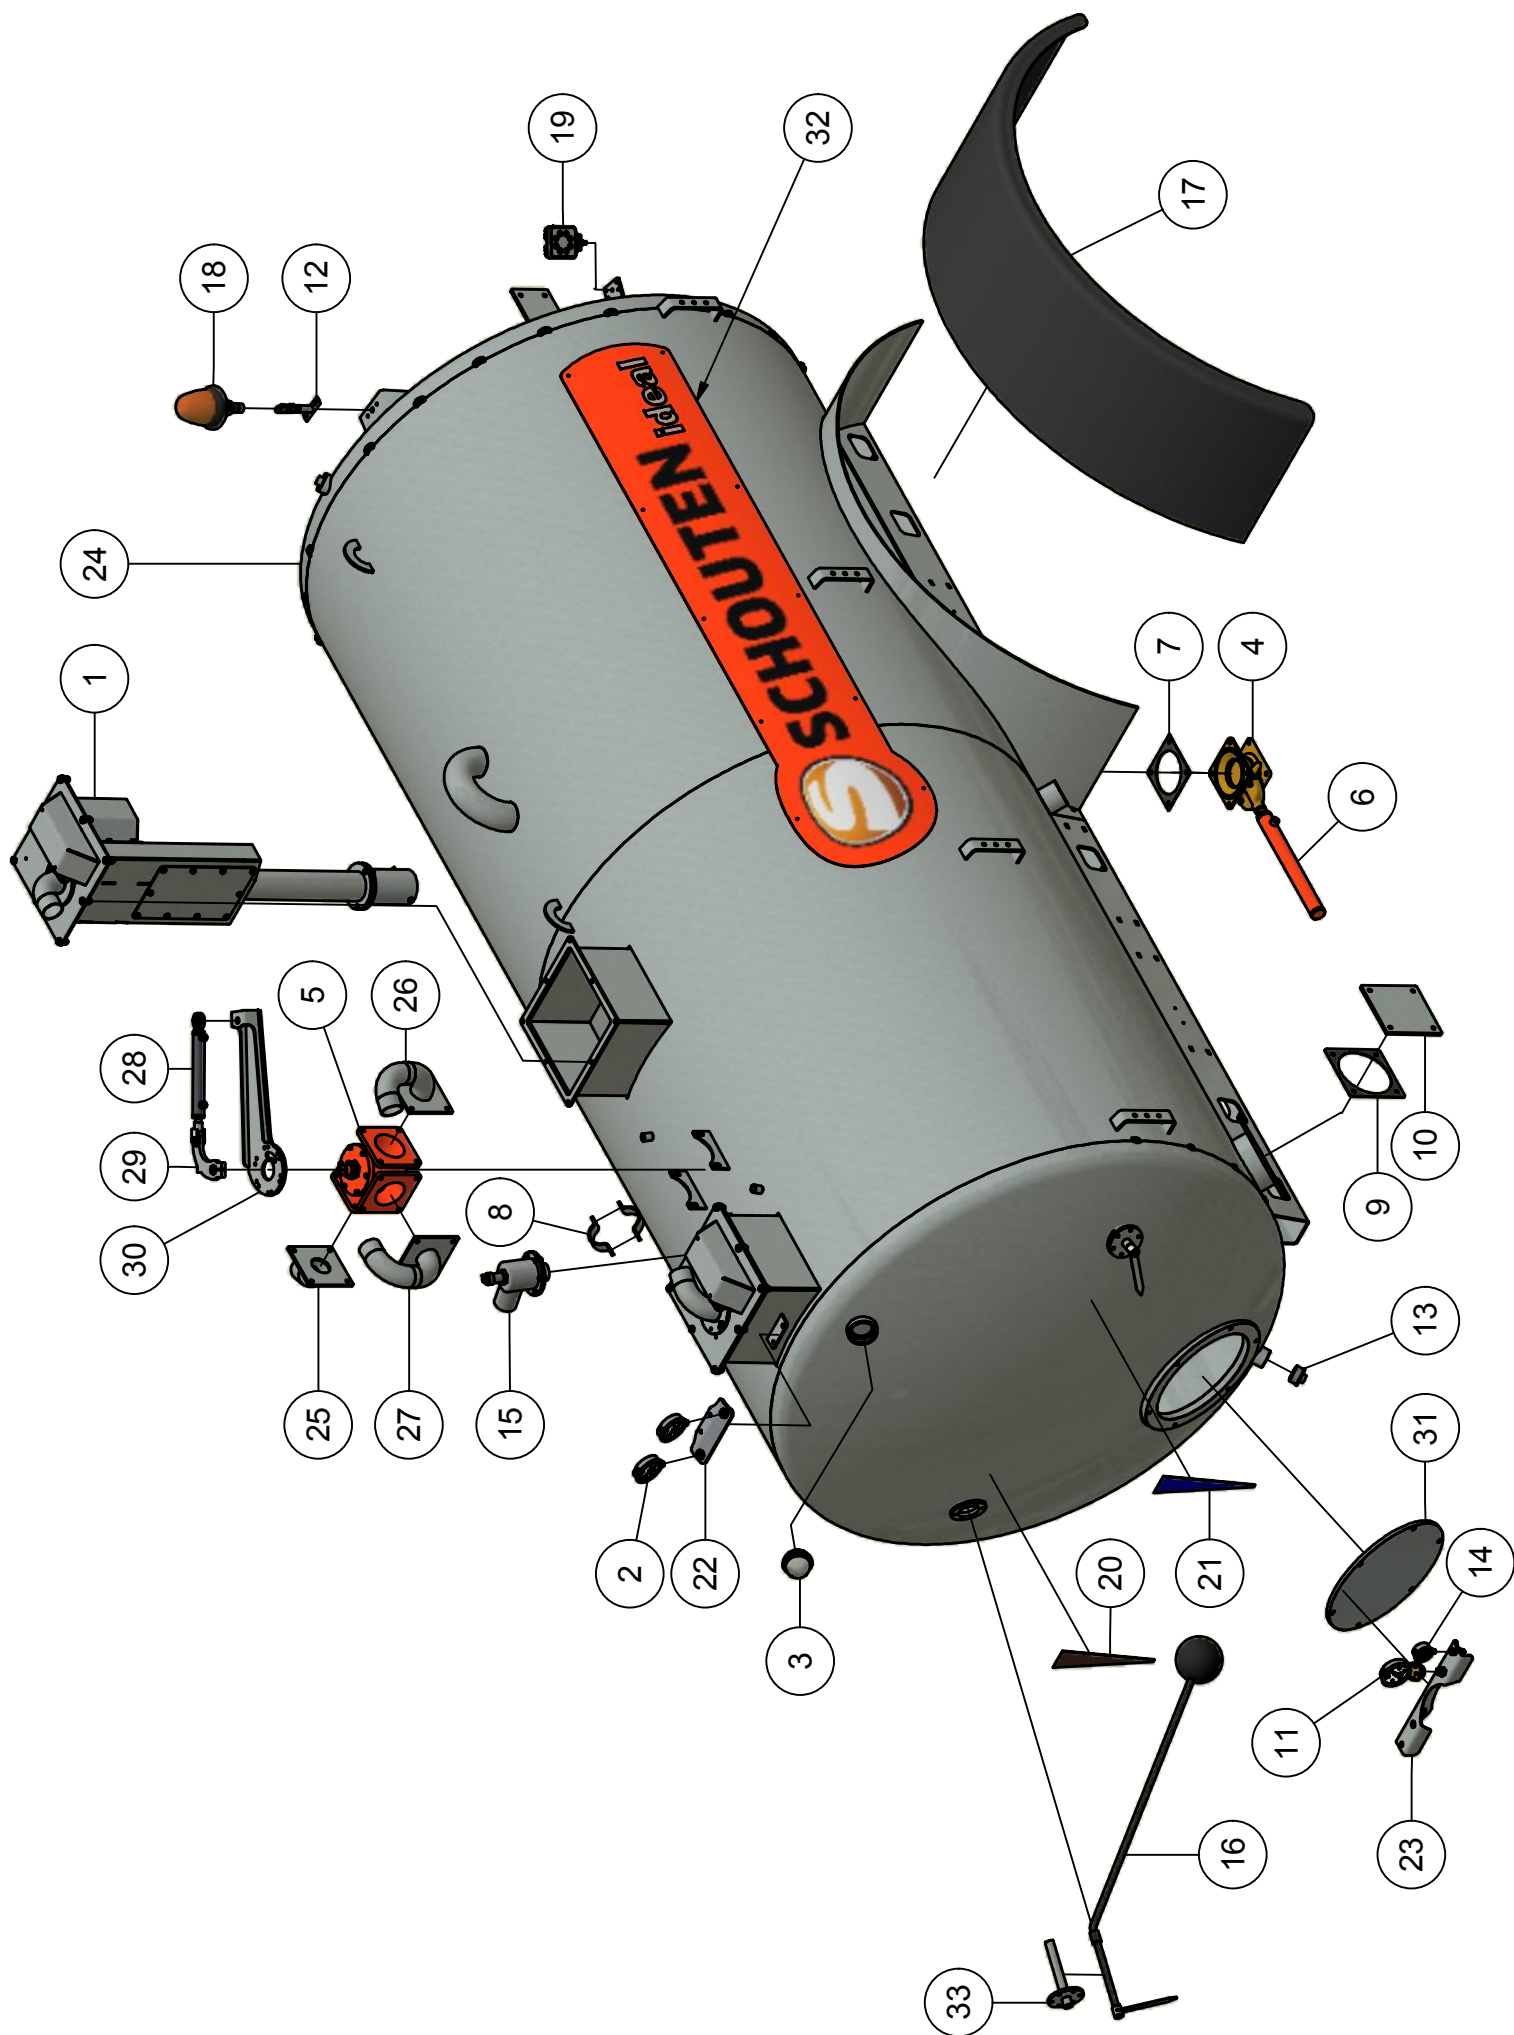

02. Tank

02. Stuklijst tank

Stukn.	Artikelnummer	Omschrijving	Aant.	Opmerking
1		Vochtvangner	2	Zie pagina: 11
2	121015	Manometer -1-3bar	2	
3	121028	Peilglas 3"	1	
4	121586	Afsluiter 4" MZ	1	
5	121587	3-Wgkr MZ 4"3 x fl.+Hydr.cil.bed.	1	
6	122016	Cilinder afsluiter EW 6"	1	
7	122112	Vierkantpakking 6"	1	
8	122213	Halve kapbeugel ø88.4mm verzinkt	2	
9	122428	Vierkantpakking 8"	2	
10	122429	Blindflens 8" verzinkt	2	
11	122455	Manometer RVS	1	
12	122512	Opsteekbuis zwaailamp	1	
13	123444	Stop verzinkt 2" conisch bu-draad	2	
14	124138	Manometer 0-250bar	1	
15	124200	Rvs overdukventiel 2"	1	
16	124201	Niveauijzerset Compleet	2	
17	124665	Spatbord	2	
18	124830	Zwaailicht LED Penflex	1	
19	124831	Werklamp LED	2	
20	200.02.009	Sticker niveauijzer bruin	1	
21	200.02.010	Sticker niveauijzer blauw	1	
22	314.03.001	Bevestiging drukmeters PW	1	
23	314.03.002	Drukmetersteun	1	
24	314.03.120	Tank PW120	1	
25	314.04.001	Aansluitflens 3"	1	
26	314.04.002	Bochtwerk vochtvangner	1	
27	314.04.003	Bochtwerk vochtvangner	1	
28	314.06.036	Cilinder regelkraan D 20/30-200	1	Afdichtset: 125660
29	314.06.037	Bedieningshendel 3-wegkraan	1	
30	314.06.038	Bediening 3-wegkraan	1	
31	316.03.003	Mangat deksel	2	
32	316.17.002	Stickerplaat Ideal	2	
33	317.03.001	Niveauijzer buis	2