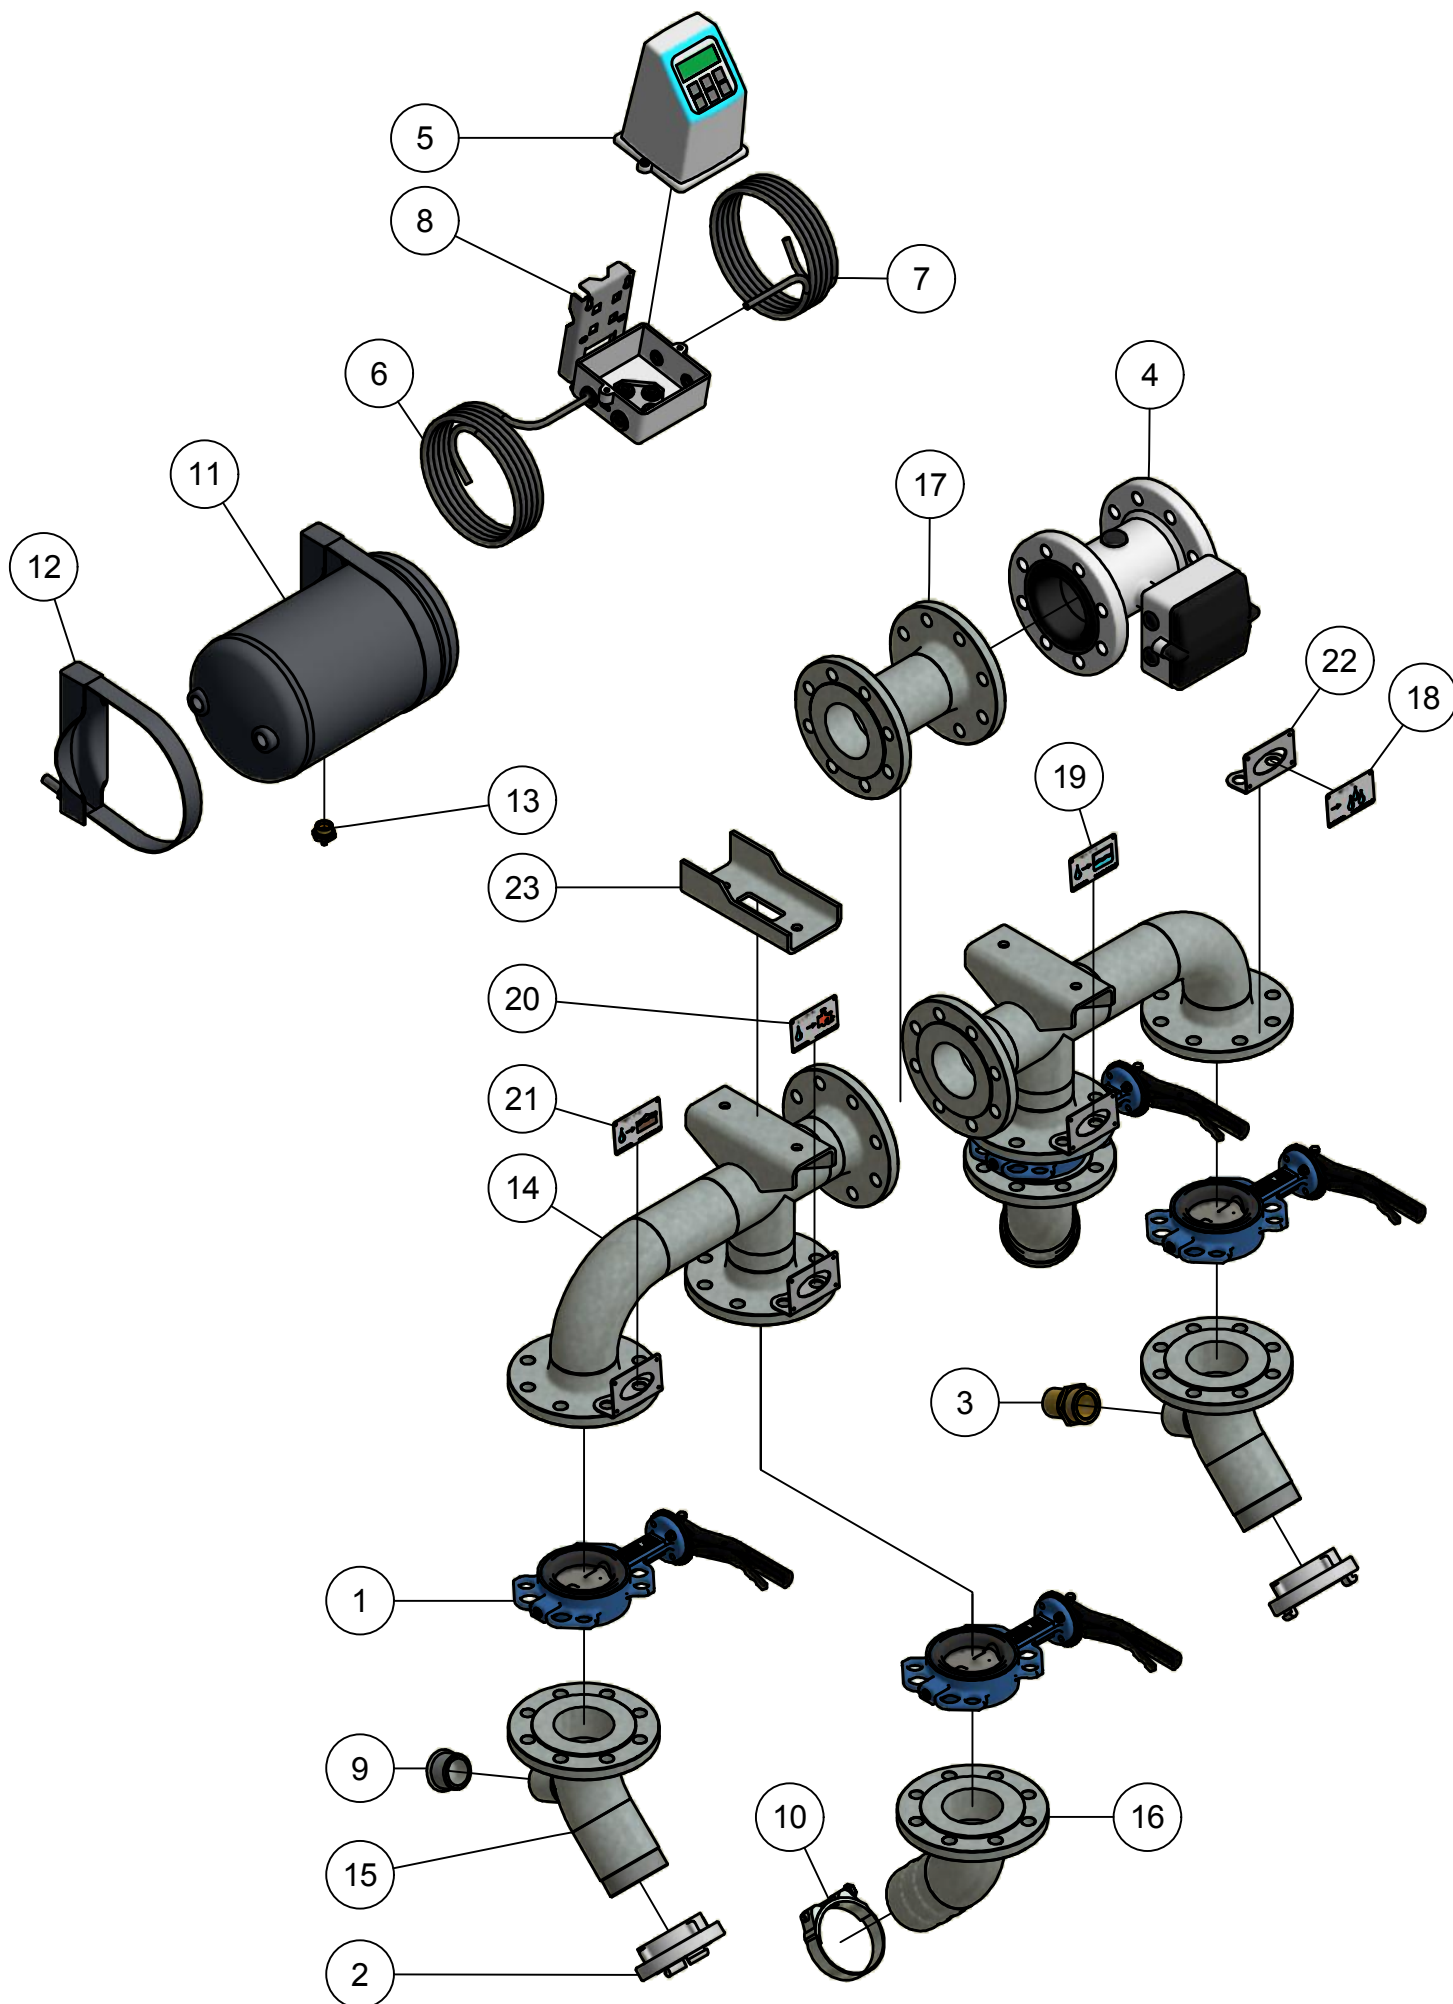

04.01. Stuklijst waterkranen

Stukn.	Artikelnummer	Omschrijving	Aant.	Opmerking
1	121595	Vlinderklep DN80	4	
2	121721	Storz koppeling bi-draad 3" NA89	2	
3	121771	Slangpilaar messing	1	
4	122381	Flowmeter Magflo	1	
5	122386	Signal converter	1	
6	123372	Spoelkabel	(1)	
7	123373	Elektrodenkabel	(1)	
8	123374	Wandbeugel converter montage	1	
9	123440	Stop verzinkt 1 1/2" conisch bu-dr	1	
10	124746	1-delige slangklem	2	
11	125549	Luchtketel 10ltr.	1	
12	125550	Bevestiging ø206mm	2	
13	125612	Aftapkraan	1	
14	314.06.018	Verdeelleiding	2	
15	314.06.019	Flens met draadtule 3"	2	
16	314.06.020	Flens met slangtule 3,5	2	
17	314.06.021	Vervangdeel watermeter	1	
18	314.06.043	Display water aanvoer	1	
19	314.06.044	Display tank vullen	1	
20	314.06.045	Display water bijmengen pomp	1	
21	314.06.046	Display water bijmengen silo/put	1	
22	314.06.047	Bevestigingssteun display	4	
23	314.08.012	Bevestigingsdeel	1