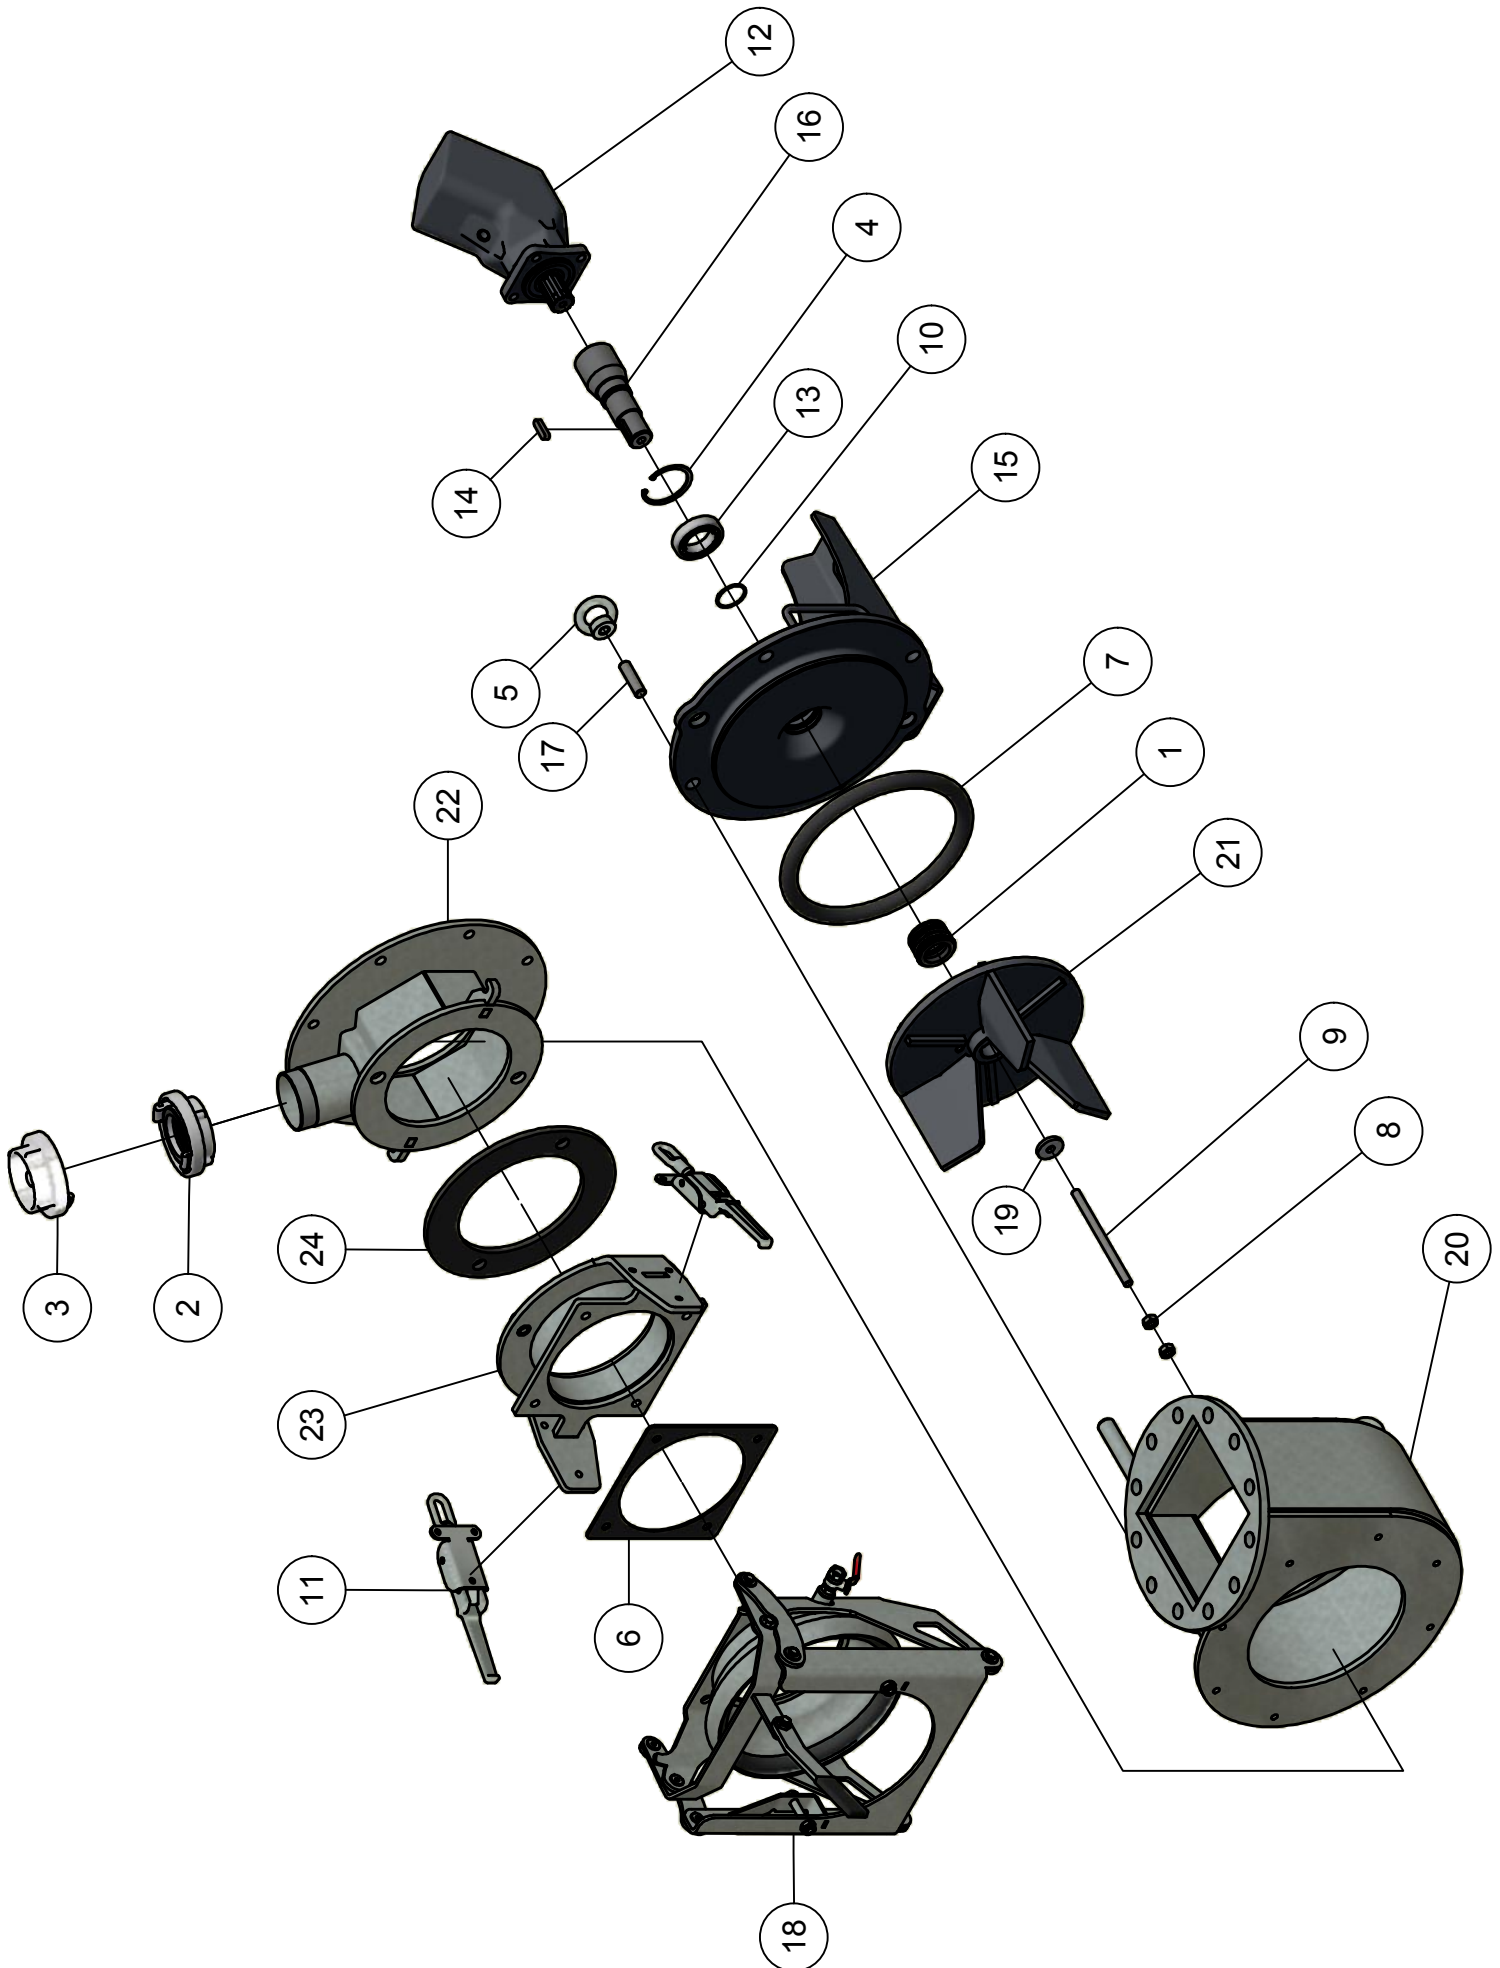

04.07. Turbo-master zuigarm

04.07. Stuklijst turbo-master zuigarm

Stukn.	Artikelnummer	Omschrijving	Aant.	Opmerking
1	121010	Seal	1	
2	121721	Storz koppeling bi-draad 3" NA89	1	
3	121730	Storz Blindkap NA89 3"	1	
4	121893	Seegerring huis 75	1	
5	122007	Oogmoer M16 DIN582 ELVZ	4	
6	122428	Vierkantpakking 8"	1	
7	122458	O-ring	1	
8	122844	Moer M12 DIN934 RVS	2	
9	122914	Draadeind M12 RVS A4	1	
10	123091	Cirteq snapring ø45mm	1	
11	123111	Excentersluiting verzinkt	2	
12	123371	Parker plungermotor	1	
13	124303	Cilindrisch rollager	1	
14	125609	Inlegspie	1	
15	314.07.001	Hydromotorbev. Turbo-Master 10-8 PW	1	
16	314.07.003	Waaieras Turbo-Master	1	
17	314.07.005	Draadeind M16 RVS	4	
18	316.07.025	Aankoppeldeel 8"	1	
19	316.15.010	Borgring ø40xø12,5x8	1	
20	316.15.018	Pomphuis Turbo-Master 10-8"	1	
21	316.15.025	Waaier 10-8" 3-blads PW	1	
22	324.04.034	Snelwisselflens	1	
23	324.04.046	Snelwisselflens	1	
24	324.04.047	Pakking snelwisselflens	1