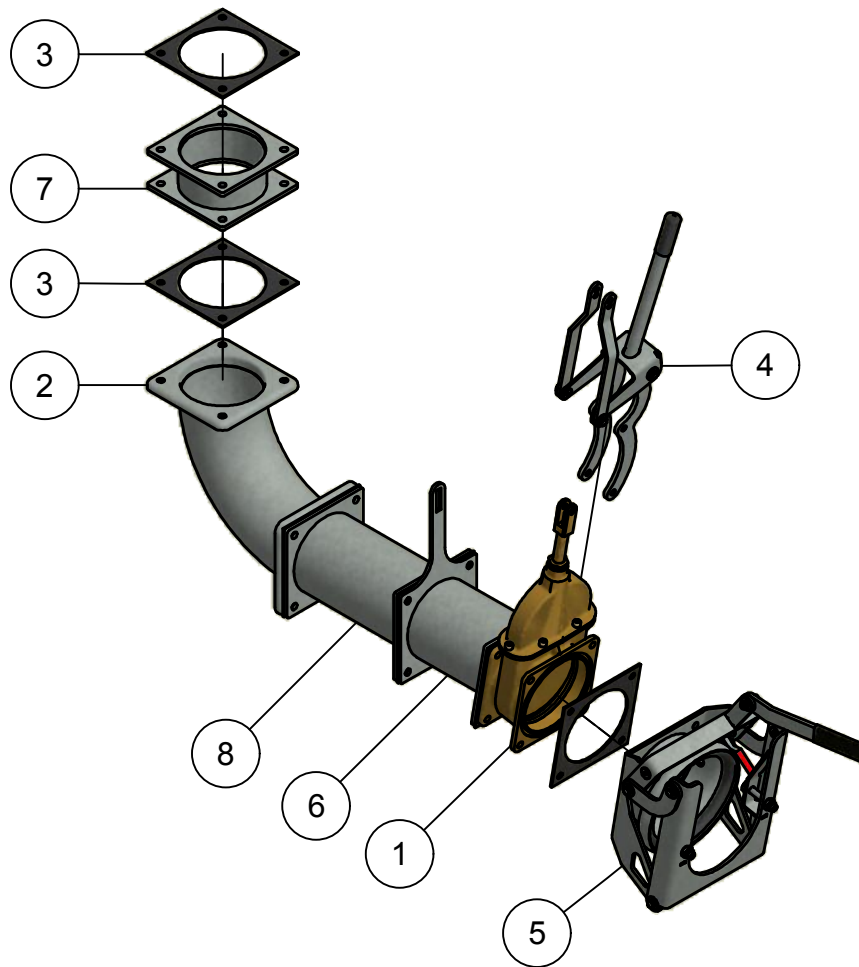

04.03. Aankoppeldelen

Aankoppeldeel 6"