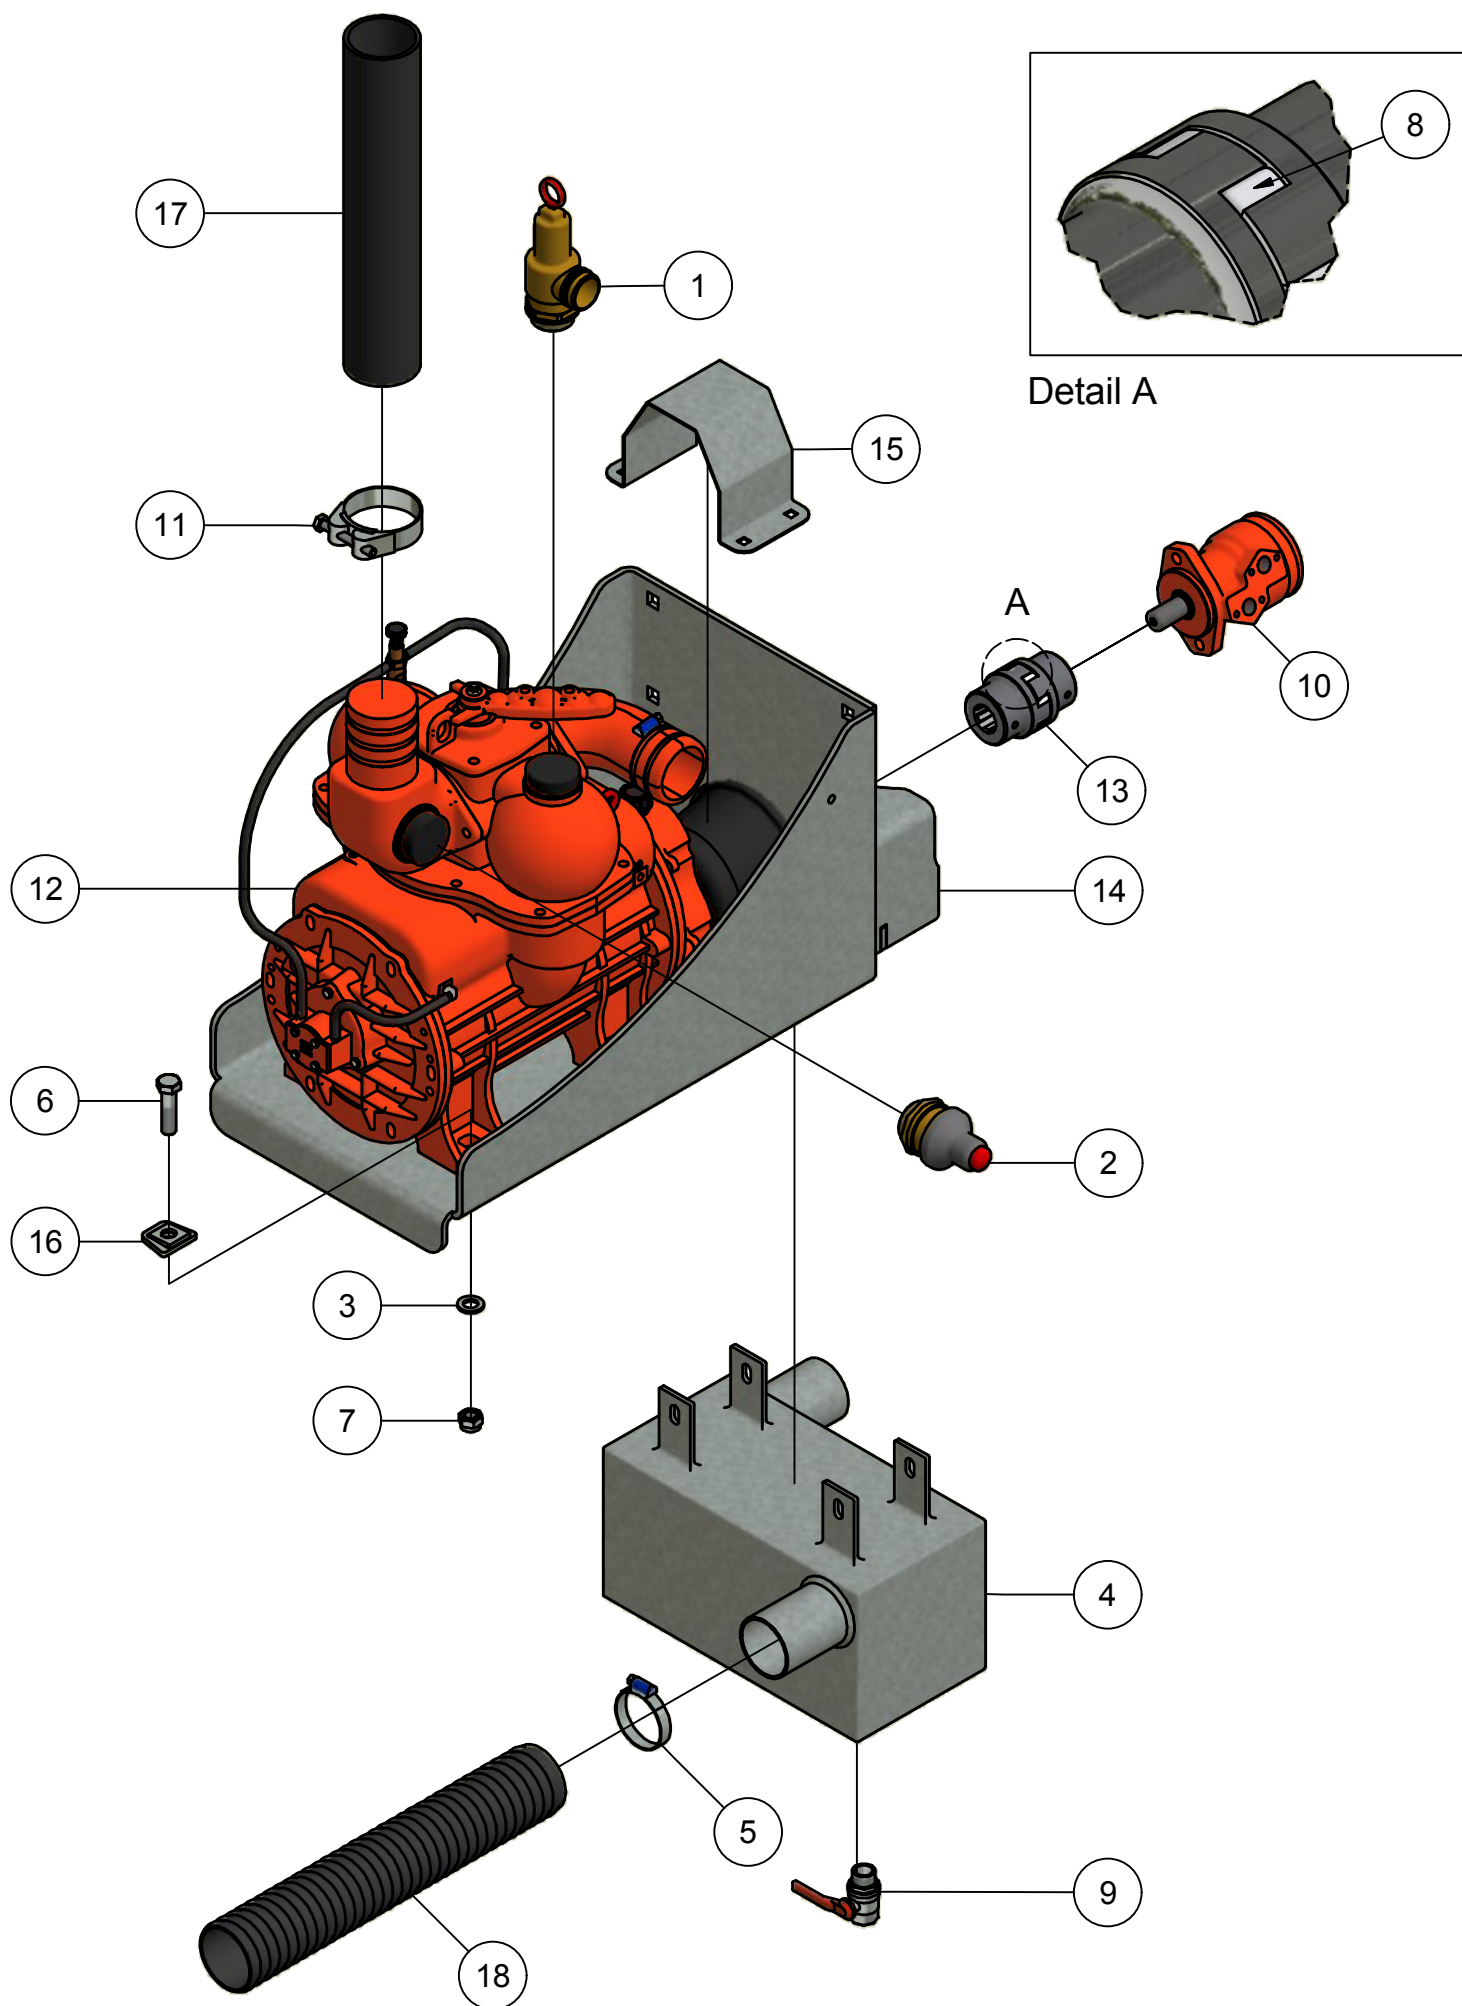

03.03. Pompunit MEC

03.03. Stuklijst pompunit MEC

Stukn.	Artikelnummer	Omschrijving	Aant.	Opmerking
1	121022	Veiligh overdr ventiel 1.5"	1	
2	121023	Veiligh onderdr ventiel 1.5"	1	
3	121187	Sluistring M16 DIN125A ELVZ	4	
4	121561	Demper 3"	1	
5	121688	Slangklem RVS	2	
6	122705	Bout M16x60 DIN931 ELVZ	4	
7	122945	Moer M16ZB DIN985 ELVZ	4	
8	123629	Kunststofster koppeling	1	
9	124005	Kogelkraan	1	
10	124324	Hydromotor	1	
11	124744	1-delige slangklem	1	
12	125545	BP vacuumpomp 11000/540rpm	1	Reparatieset: 125988
13	314.05.007	Spidex koppeling compleet	1	
14	314.05.012	Pompstoel Vacuumpomp PW	1	
15	314.05.021.01	Beschermkap spidexkop.	1	
16	316.01.034	Sluistring MEC-pomp	4	
17	5910075	Zuigpersslang 3"	(1)	Per meter
18	5912075	Afzuigslang 3"	(1)	Per meter