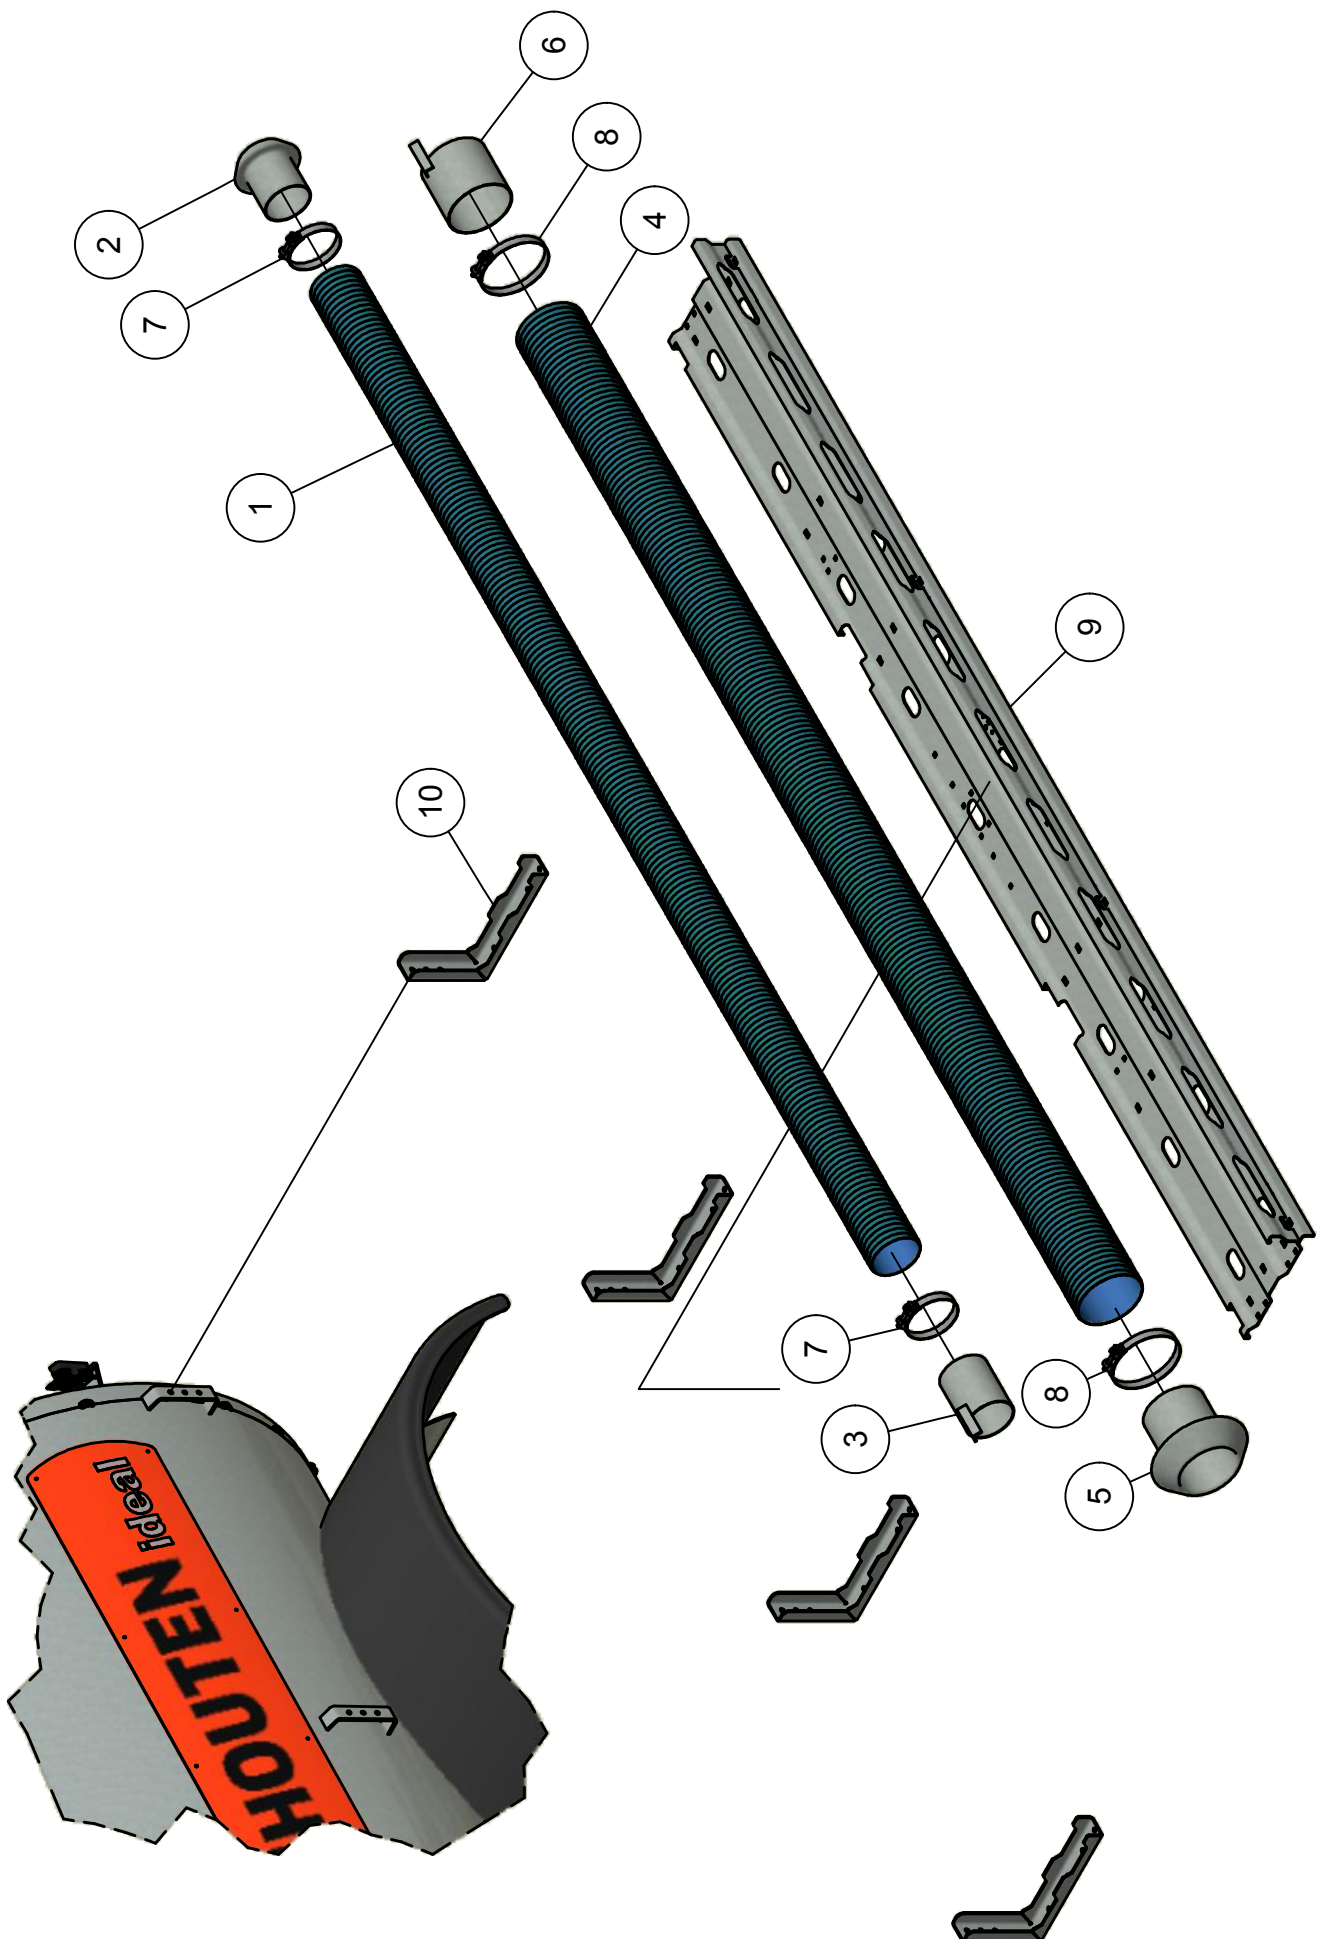

02.02. Stuklijst slangrek

Stukn.	Artikelnummer	Omschrijving	Aant.	Opmerking
1	122014	Zuigslang blauw/groen 6" 4mtr.	1	
2	122085	KKV 6" + tule 6" verzinkt	1	
3	122136	Zuigstuk 6" verzinkt	1	
4	122398	Zuigslang blauw/groen 8" 4mtr.	1	
5	122413	KKV 8" + tule 8" verzinkt	1	
6	122457	Zuigstuk 8" verzinkt	1	
7	124732	1-delige slangklem	2	
8	124734	1-delige slangklem	2	
9	314.08.010	Slangrek	1	
10	314.08.011	Slangrek steun	4