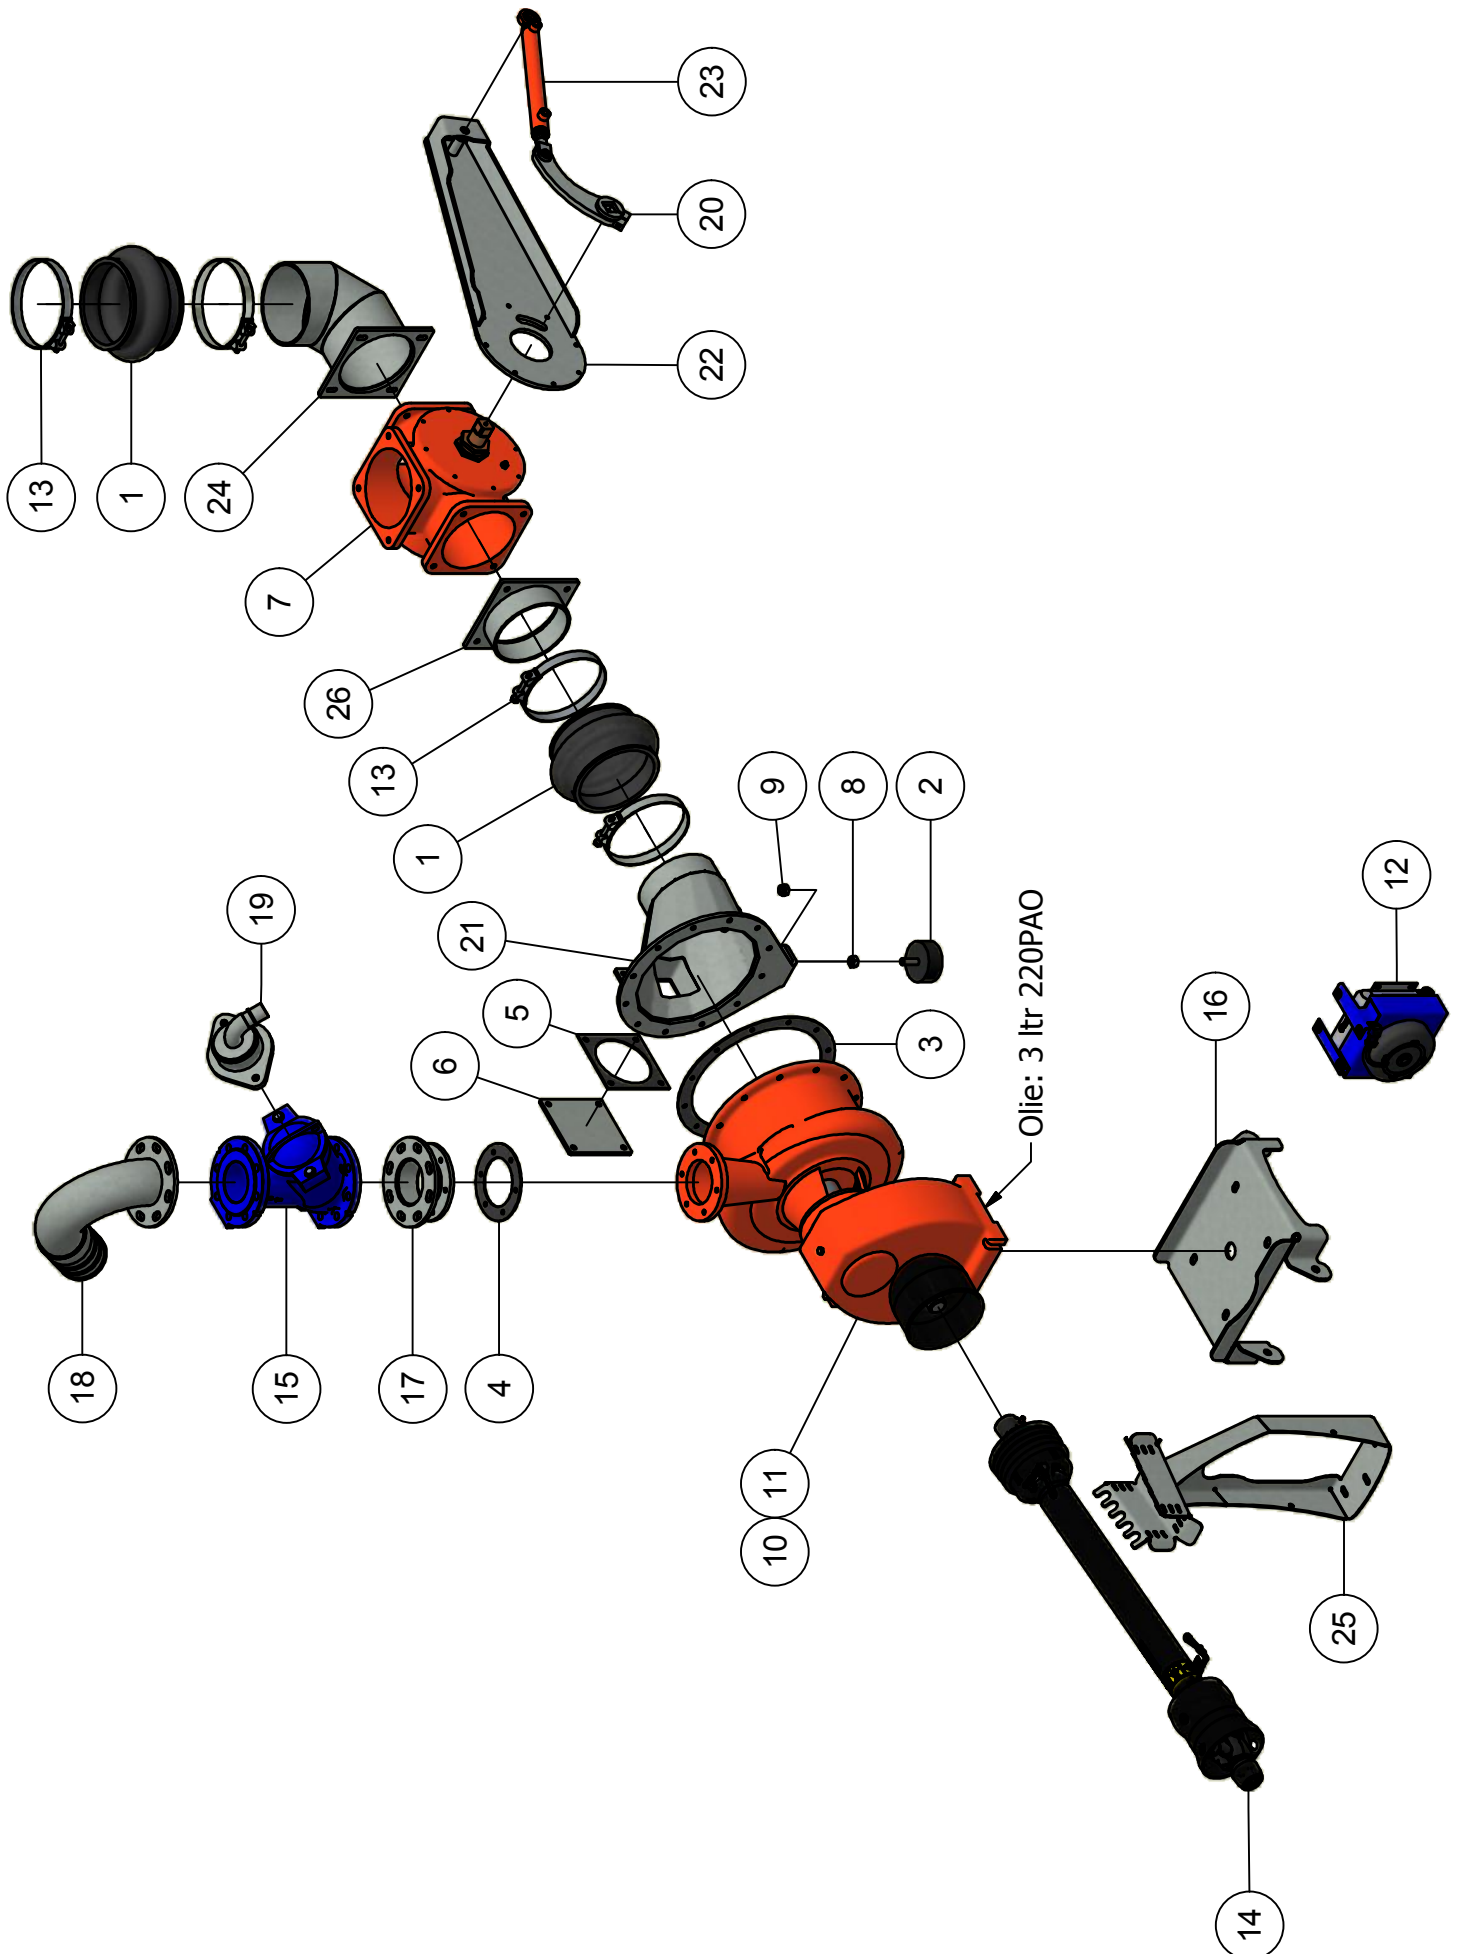

03.01. Pompunit Doda

03.01. Stuklijst pompunit Doda

Stukn.	Artikelnummer	Omschrijving	Aant.	Opmerking
1	121011	Rubber mof ø200	2	
2	121119	Trillingsdemper	1	
3	121826	Conuspakking Dodapomp	1	
4	121841	Pakking Dodapomp	1	
5	122112	Vierkantpakking 6"	1	
6	122113	Blindflens 6" verzinkt	1	
7	122392	3-weg kraan	1	
8	122849	Moer M16 DIN934 ELVZ	1	
9	122945	Moer M16ZB DIN985 ELVZ	1	
10	123087	Doda pomp AFI 35-II 1:3.31	1	Optie, zie pagina: 17-20
11	123088	Doda pomp AFI 35-II 1:2.73	1	Standaard, zie pagina: 17-20
12	124318	Oliekoeler 2010 12Volt	1	Optie
13	124734	1-delige slangklem	4	
14	125131	Aftakas W2500/710 breekb. 1-3/4-20D	1	
15	125716	Balkeerklep	1	
16	314.05.011	Pompstoel Doda-pomp	1	
17	314.05.023	Verloop tbv. Balkeerklep	1	
18	314.05.024	Bochtstuk tbv Balkeerklep	1	
19	314.05.025	Deksel balkeerklep	1	
20	314.06.006	Bedieningshevel	1	
21	314.06.007	Excentrisch verloop Doda-pomp	1	
22	314.06.010	Driewegkraan bediening	1	
23	314.06.011	Cilinder 3-wegkraan 8" D20/30-300	1	Afdichtset: 125660
24	314.06.016	Bocht 8"	1	
25	316.01.018	Slanghouder	1	
26	324.04.017	Verbindingsbuis 8"	1