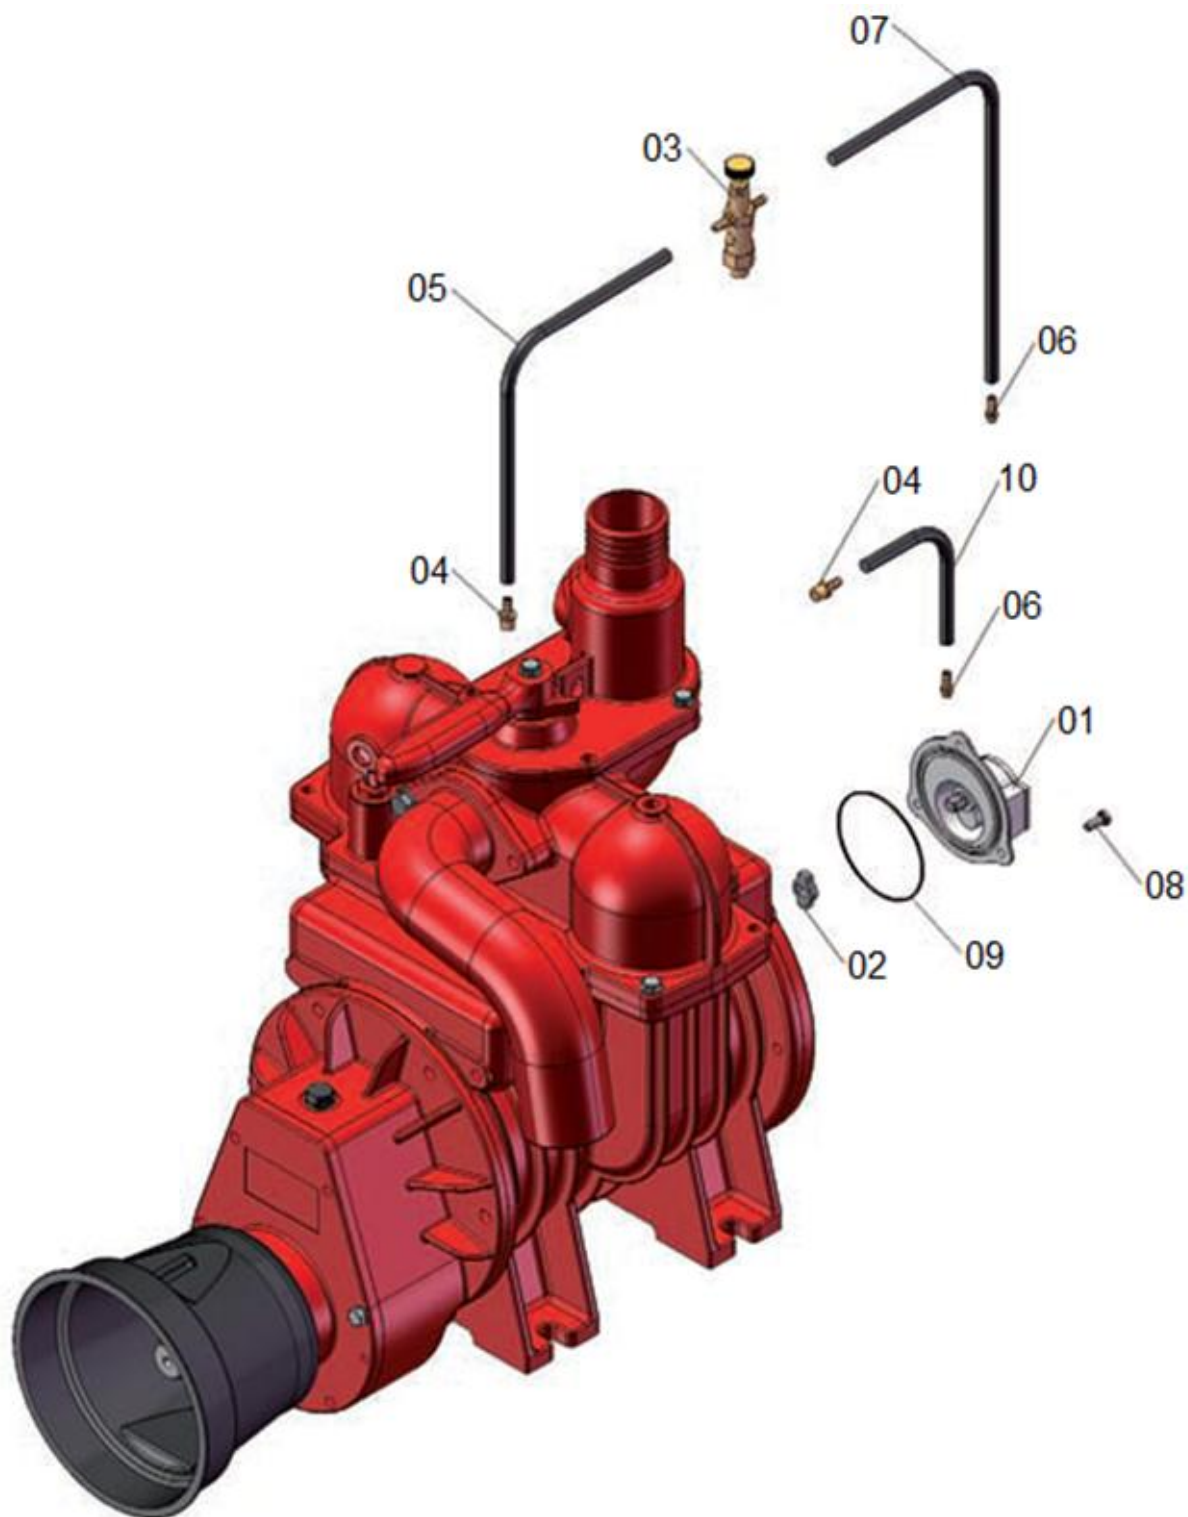

03.04. Oliesmering MEC-vacuümpomp

Stukn.	Artikelnummer	Omschrijving	Aant.	Opmerking
01	6080200001	Oliepomp compleet	1	
02	124124	Aandrijf koppeling	1	
03	125670	Oliedruppelaar	1	
04	5040303004	Nippel M10x1	2	
05	5080110002	Olieslang $\varnothing 5 \times 10,5$	1	L= 0,21m
06	5040303013	Nippel M6x1	2	
07	5080110002	Olieslang $\varnothing 5 \times 10,5$	1	L= 0,47m
08	122815	Bout M6x16 DIN933 ELVZ	3	
09	5030210028	O-ring	1	
10	6080200001	Olieslang $\varnothing 5 \times 10,5$	1	L= 0,17m