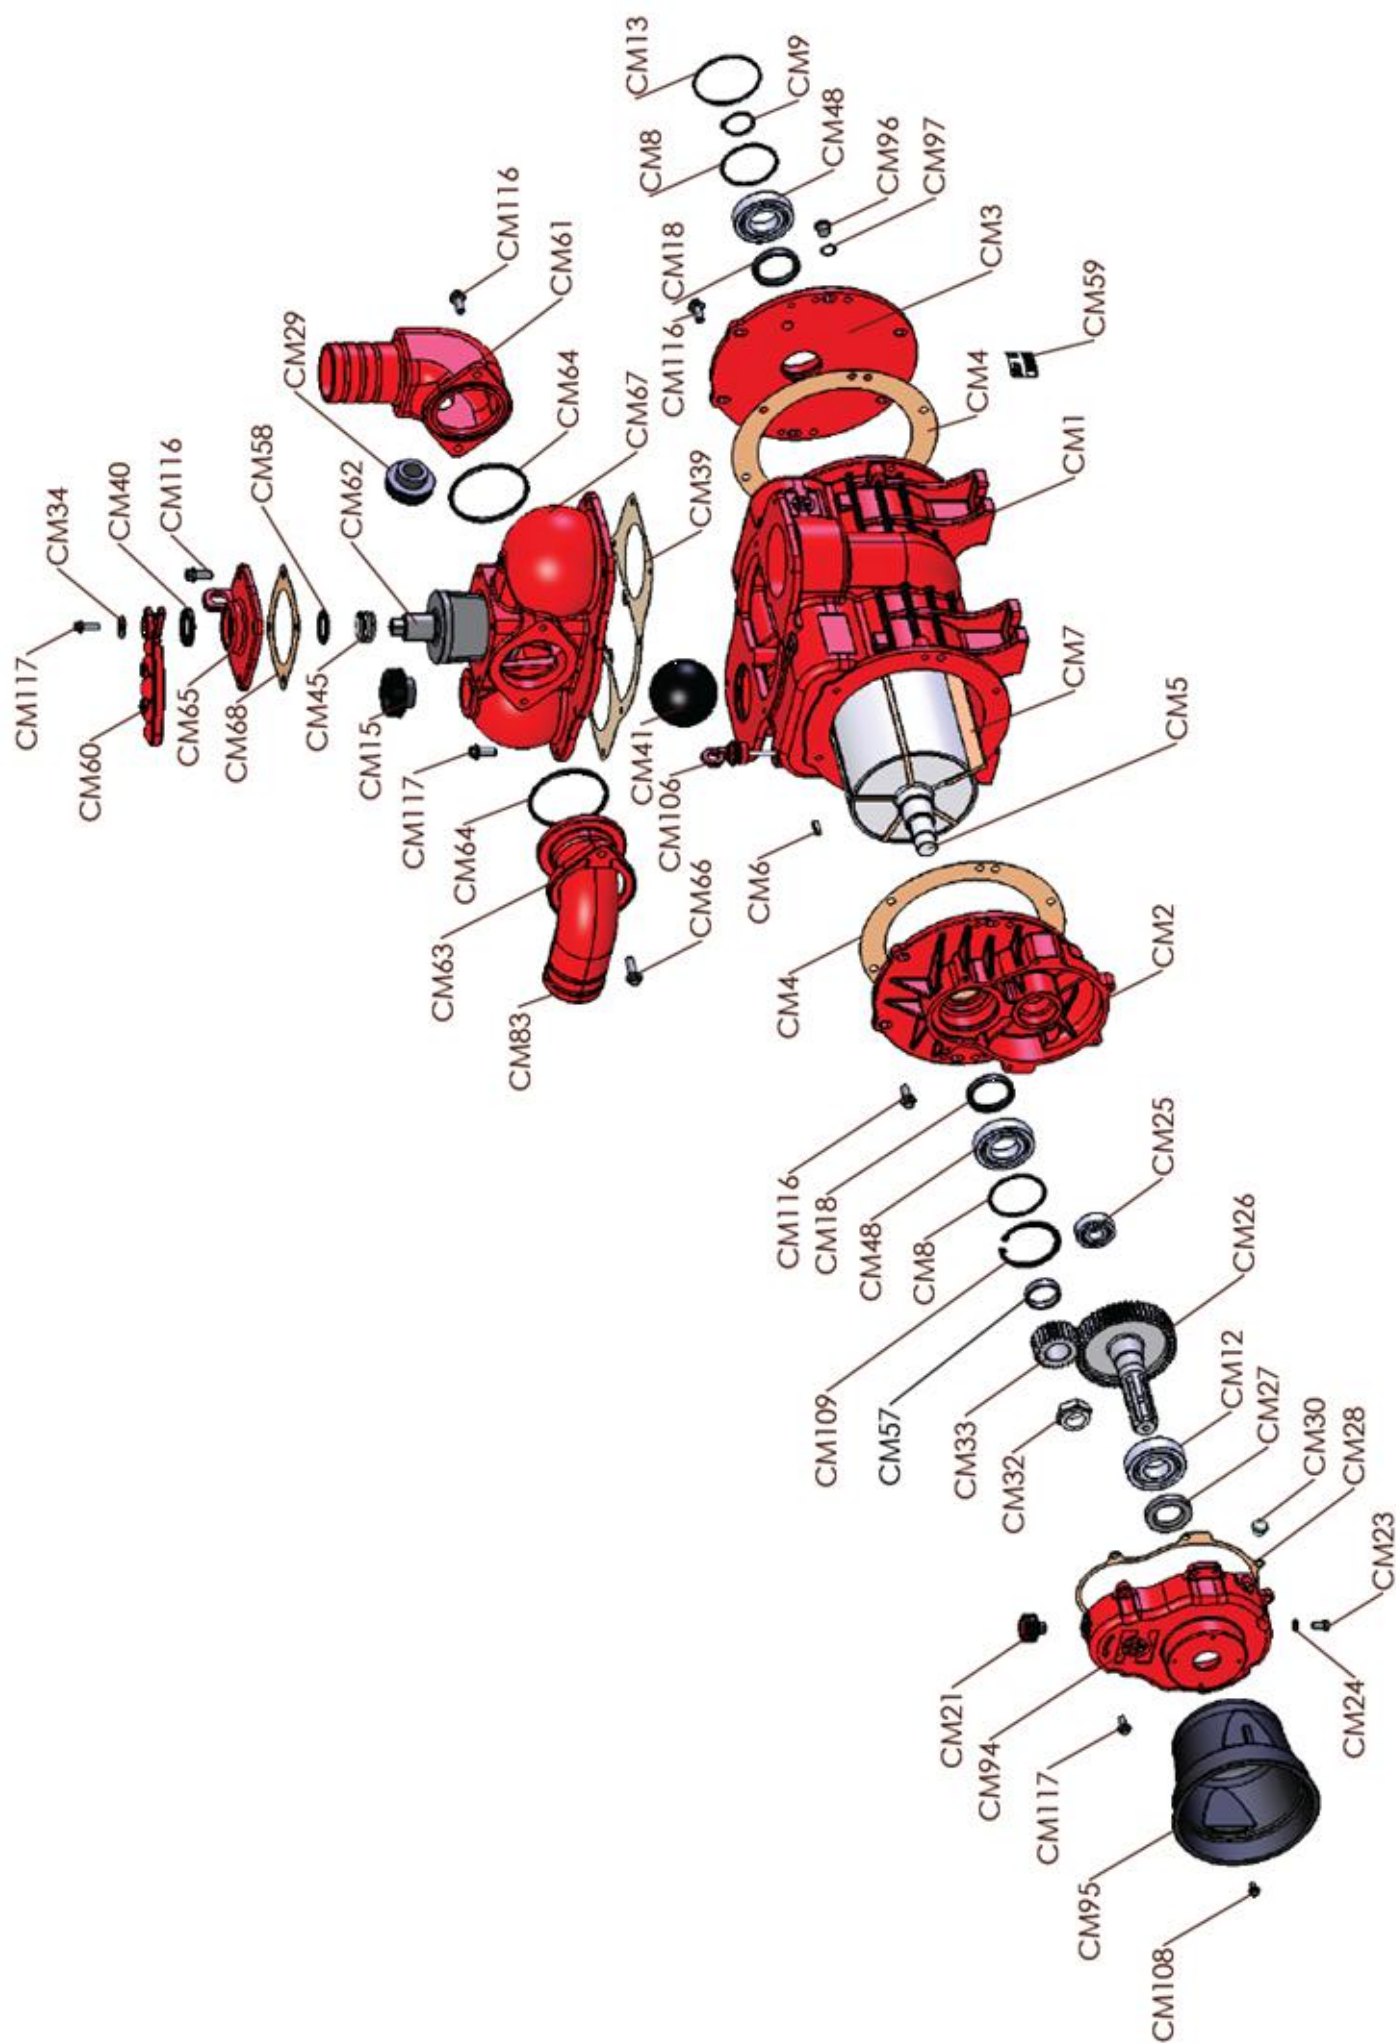

03.03. Pompunit MEC

03.03. Stuklijst pompunit MEC

Stukn.	Artikelnummer	Omschrijving	Aant.	Opmerking
1	121022	Veiligh overdr ventiel 1.5"	1	
2	121023	Veiligh onderdr ventiel 1.5"	1	
3	121187	Sluistring M16 DIN125A ELVZ	4	
4	121561	Demper 3"	1	
5	121688	Slangklem RVS	2	
6	122705	Bout M16x60 DIN931 ELVZ	4	
7	122945	Moer M16ZB DIN985 ELVZ	4	
8	123629	Kunststofster koppeling	1	
9	124005	Kogelkraan	1	
10	124324	Hydromotor	1	
11	124744	1-delige slangklem	1	
12	125545	BP vacuumpomp 11000/540rpm	1	Reparatieset: 125988
13	314.05.007	Spidex koppeling compleet	1	
14	314.05.012	Pompstoel Vacuumpomp PW	1	
15	314.05.021.01	Beschermkap spidexkop.	1	
16	316.01.034	Sluistring MEC-pomp	4	
17	5910075	Zuigpersslang 3"	(1)	Per meter
18	5912075	Afzuigslang 3"	(1)	Per meter