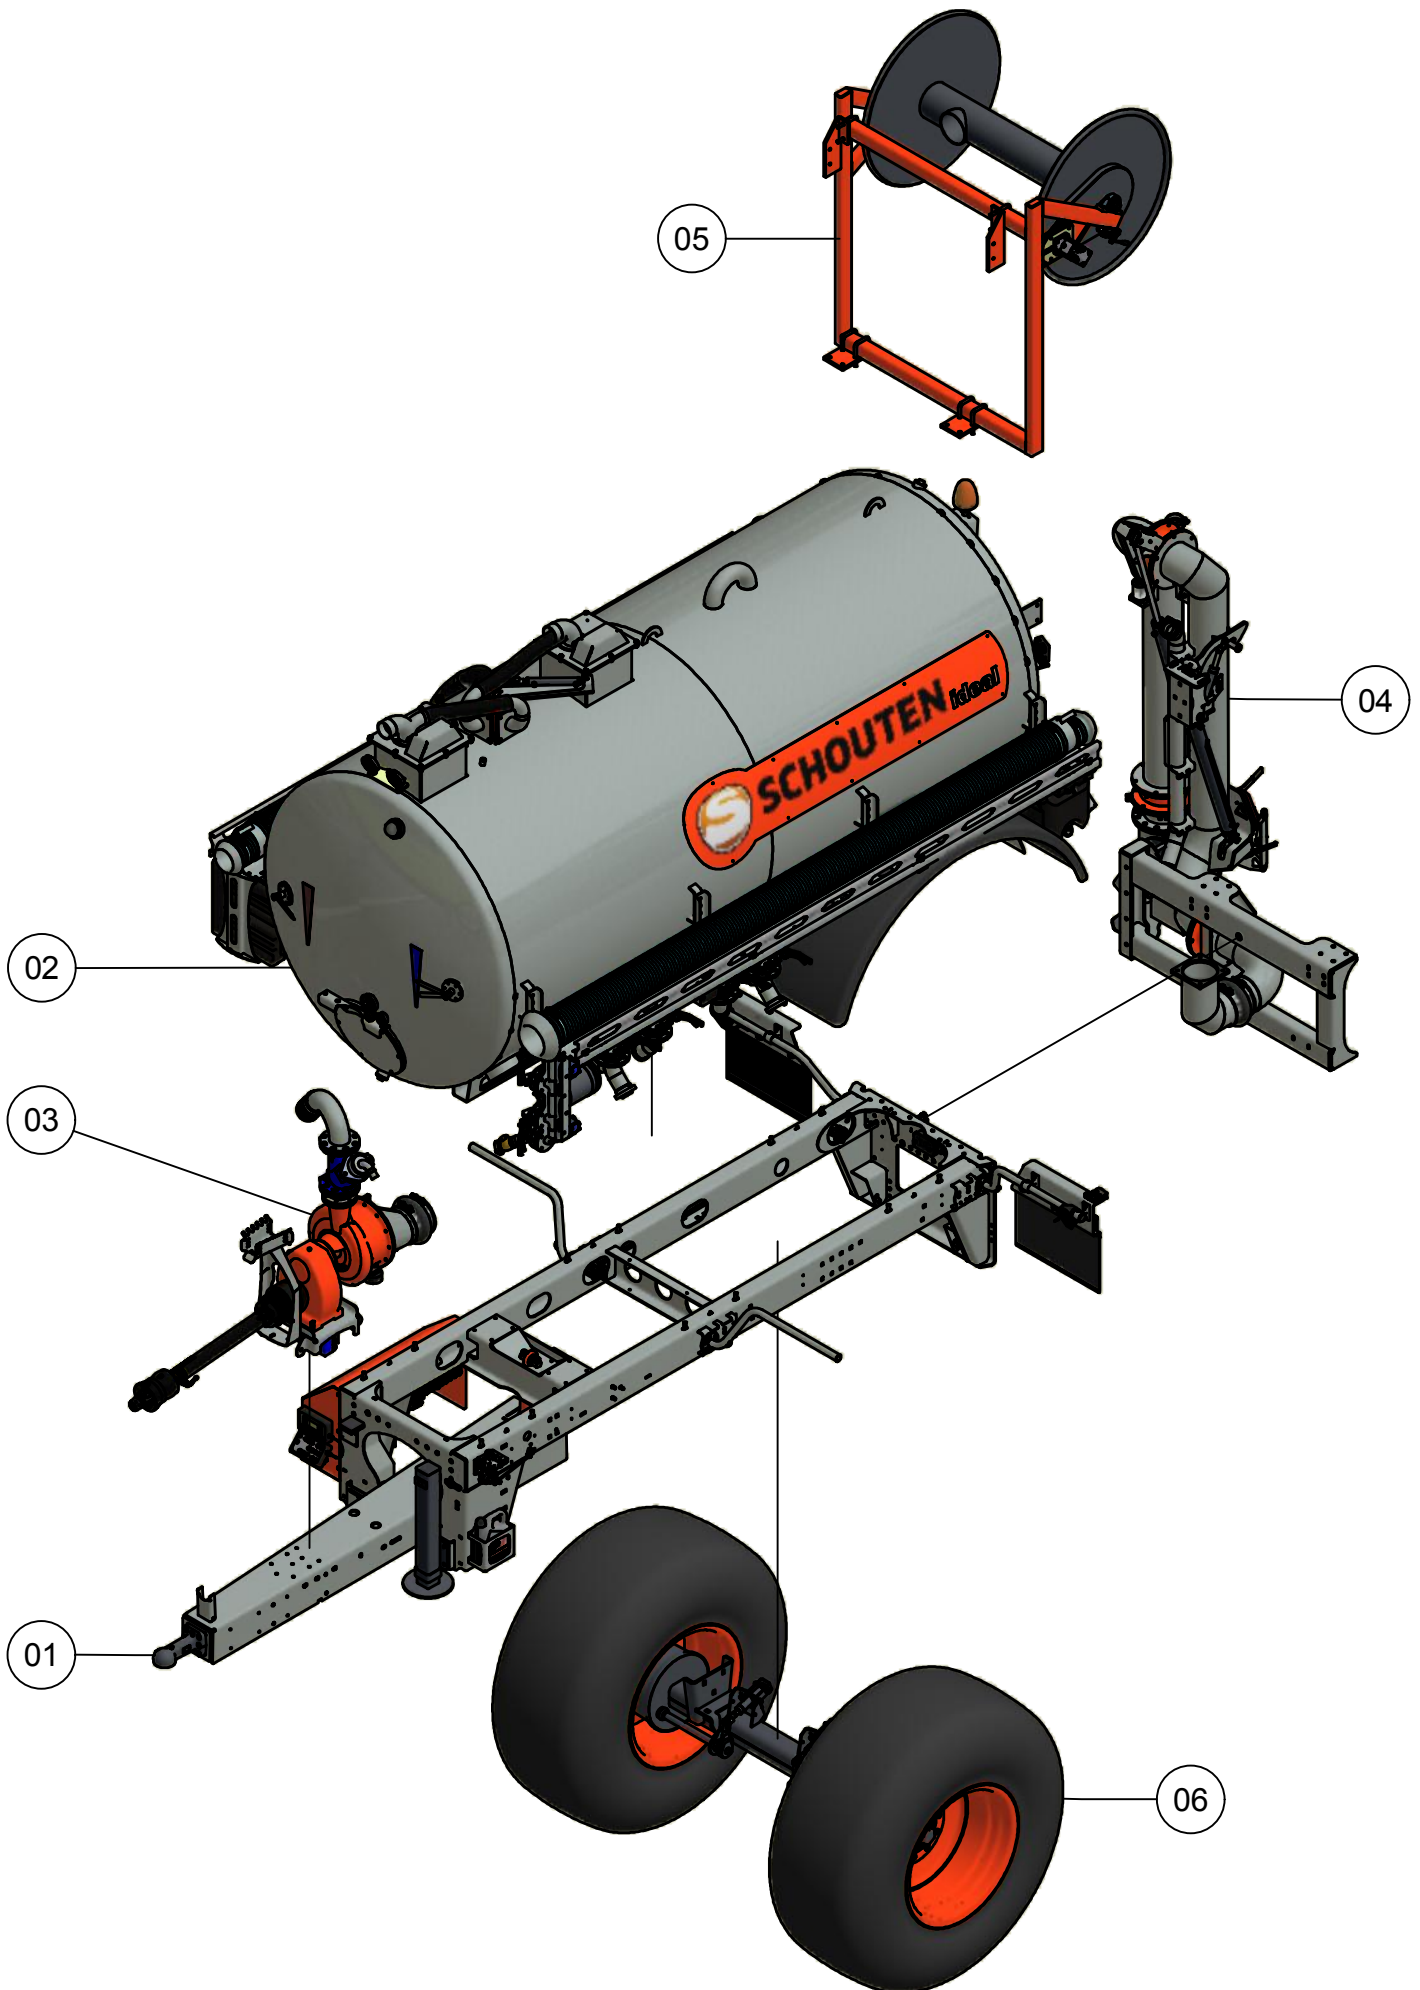

ONDERDELENBOEK

Pompwagen PW120

Serie no.: 314.0064 →

Inhoudsopgave

	Pagina
01. Chassis	5
01.01. Spatscherm	7
02. Tank	9
02.01. Vochtvanger	11
02.02. Slangrek	13
03. Pompen	
03.01. Pompunit Doda	15
03.02. Doda-pomp AFI-35-II	17
03.03. Pompunit MEC	21
03.04. MEC11000-540	23
04. Leidingdelen	
04.01. Waterkranen	27
04.02. Luchtkranen	29
04.03. Aankoppeldelen	31
04.04. Rondpompsysteem	33
04.05. Turbo-master 10-8"	35
04.06. Zuigarm 10-8"	37
04.07. Turbo-master zuigarm	39
05. Diversen aanbouwdelen	
05.01. Materiaalkoffers	41
05.02. Waterreservoir	43
05.03. Haspel	45
06. Onderstel	
06.01. Enkelas 150x150	47
06.02. BPW-wielas VK150	48

01. Chassis

01. Stuklijst chassis

Stukn.	Artikelnummer	Omschrijving	Aant.	Opmerking
1		Hydrauliekblok PW120	1	
2	121001	Universele bedieningsunit	1	
3	122121	Datakabel 7 mtr.	1	
4	122322	Montagekast Rittal 400x400x200mm	1	
5	122460	Verdeeldoos 32-polig	1	
6	122516	Stekker 4-polig	1	
7	122517	Stekker 7-polig	1	
8	122523	Stekkerdoos 7-polig	1	
9	122531	Reflector 94x44mm geel Hella	4	
10	122870	Moer M45 DIN934 ELVZ	1	
11	123044	Onderleggrubber Hella	1	
12	123240	Flenstrekoog Z-42 DIN74053-50	1	Standaard
13	124753	Flenstrekoog K80 100x110mm	1	Optie
14	200.09.004	Universele I/O printmodule	1	
15	200.40.130	Oplegpen 40x130	2	
16	316.01.019	Scharnierblok	4	
17	316.01.021	Verstelstang dissel	1	
18	316.01.022	Draadspindel M45 dissel	1	
19	316.01.030	Dissel VT	1	
20	316.02.009	Houder scharnierblok	2	
21	316.02.010	Chassis 4m	1	
22	316.13.021	Hydrauliekbloksteun	1	
23	316.13.030	Beschemkap Hydrauliekblok	1	
24	316.13.031	Schakelkastbevestiging	1	
25	335.01.002	PTO steun	1	
26	335.07.003	Hydraulische steunpoot	1	