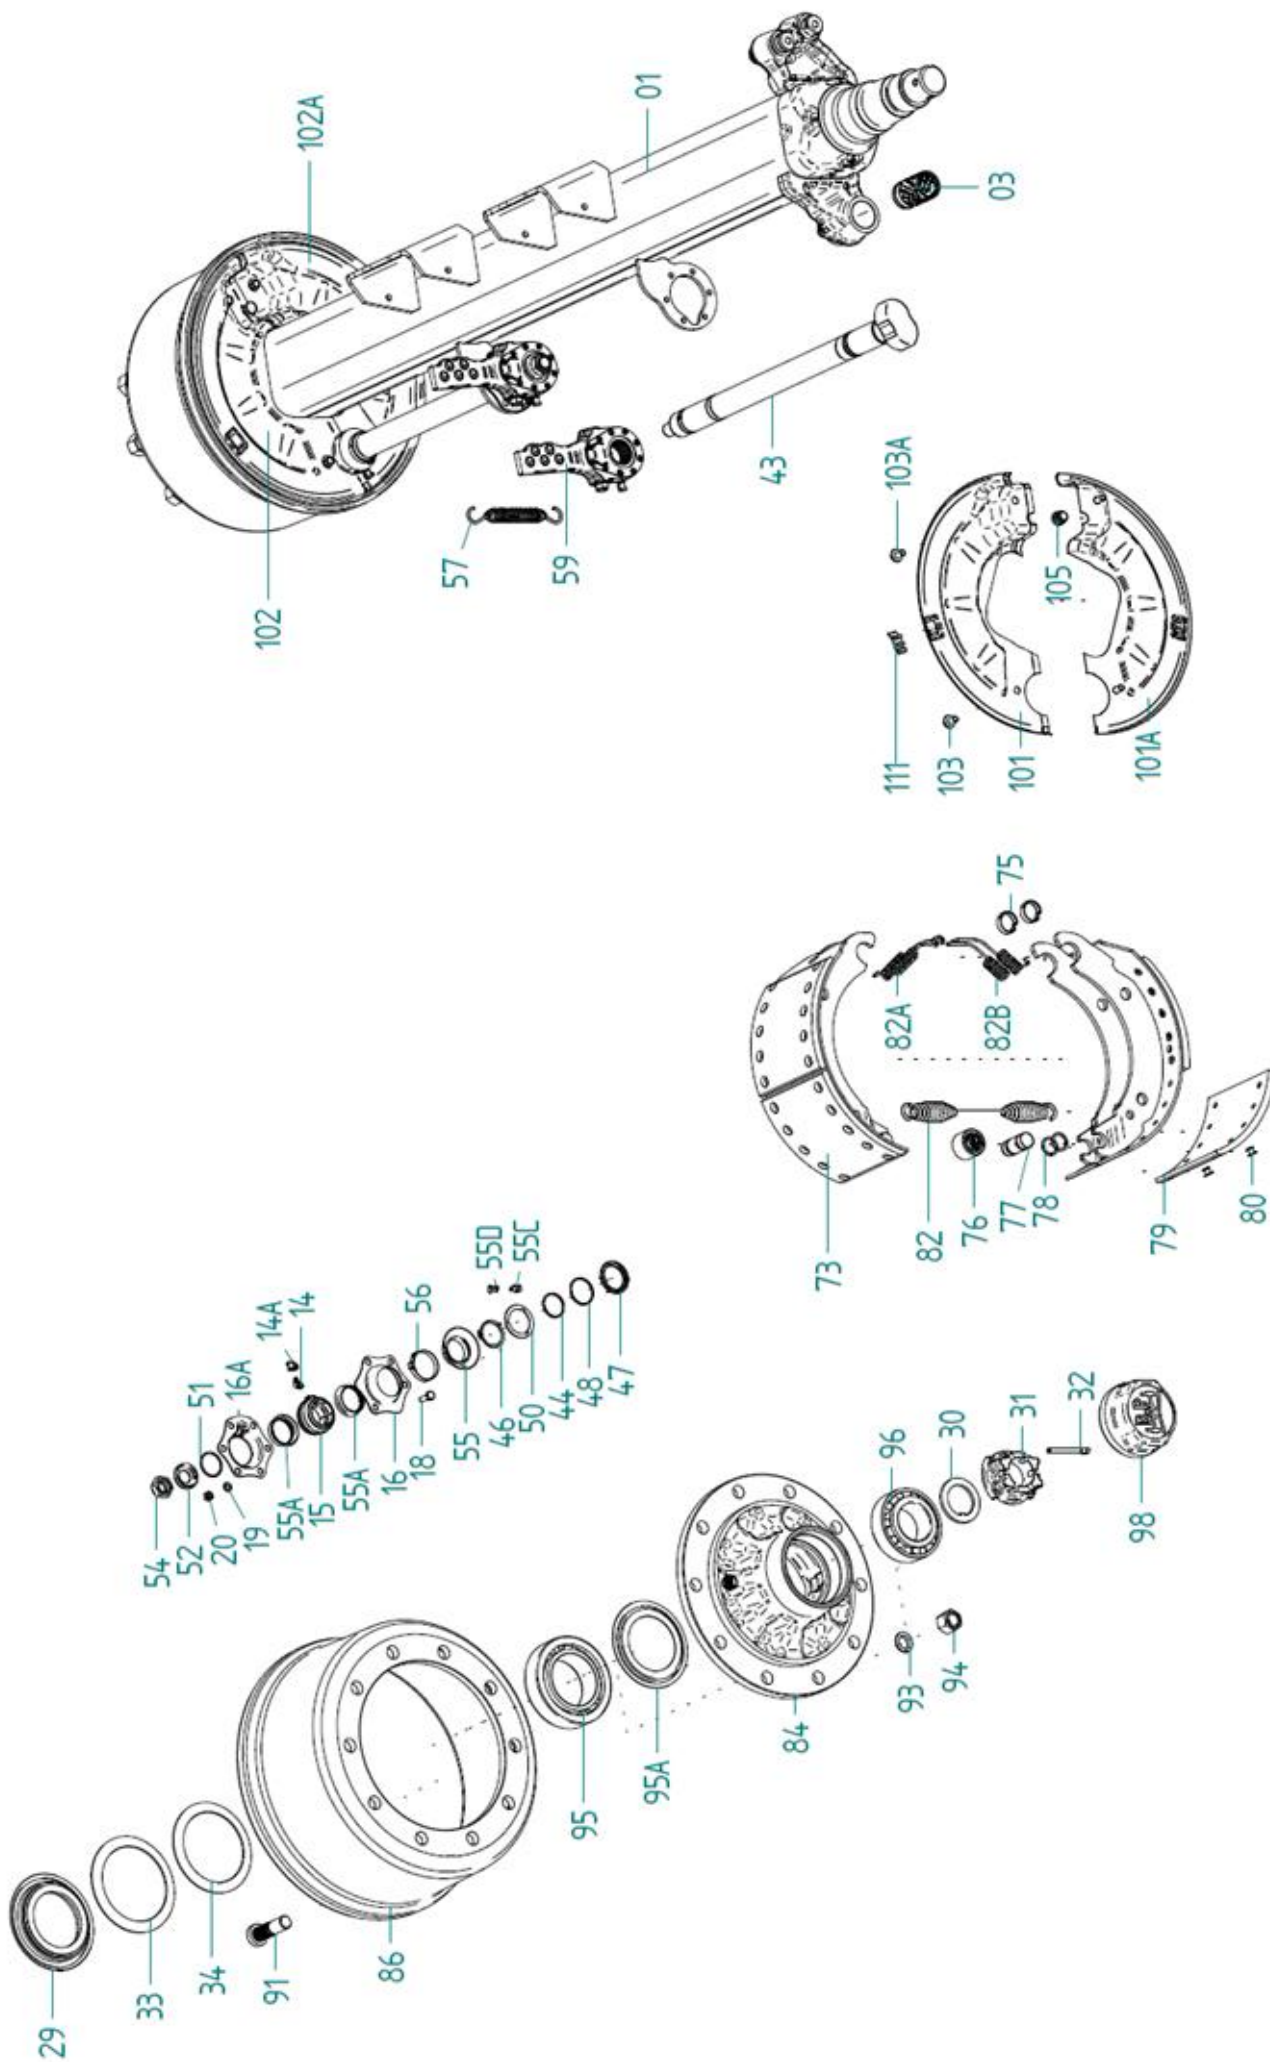

06.02. Stuklijst BPW wielas VK-150

Stukn.	Artikelnummer	Omschrijving	Aant.	Opmerking
01	05.531.71.77.0	Enkelas VK-150	1	
03	03.112.44.34.0	Lagerbus	2	
14	02.6850.02.02	Vetnippel BS8x1	2	
14A	02.3505.20.00	Dop vetnippel	2	
15	03.113.14.04.0	Lagerbus	2	
16	03.229.02.19.0	Lagerhouder	2	
16A	03.229.02.18.0	Lagerhouder	2	
18	122830	Bout M8x25 DIN933 ELVZ	8	
19	121222	Veerring M8 DIN127B ELVZ	8	
20	122876	Moer M8 DIN934 ELVZ	8	
29	05.370.07.43.0	Stootring	2	
30	03.320.64.01.0	Vulring	2	
31	03.262.17.18.0	Kroonmoer M52x2	2	
32	02.6201.84.01	Splitpen 8x63	2	
33	03.310.97.30.0	Opvulring	2	
34	03.310.98.21.0	Opvulring	2	
43	05.097.27.22.3	Remas L=695	2	
44	02.5677.37.42	O-ring ø37x2,6	2	
46	121808	Seegerring as 42	4	
47	03.310.12.24.0	Ring	2	
48	02.5679.23.00	O-ring ø40x2,5	2	
50	03.120.42.02.0	Afdichtring	2	
51	02.5659.40.71	Borgveer SW40	2	
52	03.320.11.16.1	Sluitring	2	
54	05.260.14.12.0	Moer M22x1,5x15	2	
55	03.120.43.14.0	Afdichtring	2	
55A	03.120.42.09.0	Afdichtring	4	
55C	02.6802.03.50	Vetnippel AM10x1/71412	2	
55D	02.3505.20.00	Dop vetnippel	2	
56	03.350.30.01.0	Seegerringklem	2	
57	05.397.26.03.0	Trekveer	2	
59	121049	Remhevel	2	
75	03.188.02.02.0	Veerring	8	
76	05.331.44.02.0	Rolbus	4	
77	03.084.75.24.0	Astap	4	
78	03.310.70.15.0	Borgring	8	
79	03.092.29.61.0	Remplaat	8	
80	02.5805.80.35	Kliknagel B8x15/7338	80	
82	05.397.58.03.0	Trekveer	2	
82A	03.397.33.12.0	Trekveer	2	
82B	03.397.33.13.0	Trekveer	2	
84	03.271.54.94.0	Wielnaaf	2	
86	03.106.91.07.0	Remtrommel	2	
91	03.296.33.11.1	Wielbout M22x1,5x80	20	
93	122295	Veerring conisch M22 DIN74361 ELVZ	20